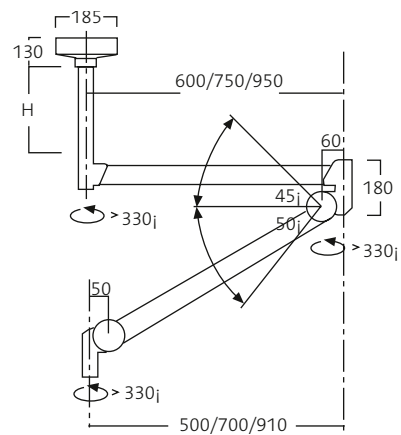

Tekniset tiedot

Monitorivarret

Monitorivarsi 2000

Paino: 21 kg
Til. nro: 18540 (seinä)
 18541 (katto)
 18542 (2×katto)

H = Korkeus sovitetaan kattokorkeuden mukaan.

Seinäkiinnike

Kattokiinnike, kiinteä varsi

Kattotelineeseen tuleva kattokiinnike

Kattokiinnike, kaksiosainen varsi

Monitorivarsi 3000

Paino: 30 kg
Til. nro: 18543 (seinä)
 18544 (katto)

Seinäkiinnike

Kattokiinnike

Varret

H = Korkeus sovitetaan kattokorkeuden mukaan.
 E = Sähköinen 3- tai 5-napainen pyörivä liukurengas.

Tekniset tiedot

Monitorivarret

Monitorivarsi OndaSpace

Paino: 40 kg
Til. nro: 18545 (seinä)
18546 (katto)

Seinäkiinnike

Kattokiinnike

Varret

H = Korkeus sovitetaan kattokorkeuden mukaan.
E = Sähköinen 3- tai 5-napainen pyörivä liukurengas.