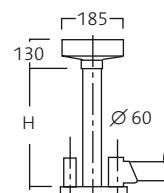

Tekniset tiedot

Monitorivarret

Monitorivarsi 2000

Paino: 21 kg
Til. nro: 18540 (seinä)
 18541 (katto)
 18542 (2×katto)

H = Korkeus sovitetaan kattokorkeuden mukaan.

Seinäkiinnike

Kattokiinnike, kiinteä varsi

Kattotelineeseen tuleva kattokiinnike

Kattokiinnike, kaksiosainen varsi

Monitorivarsi 3000

Paino: 30 kg
Til. nro: 18543 (seinä)
 18544 (katto)

Seinäkiinnike

Kattokiinnike

Varret

H = Korkeus sovitetaan kattokorkeuden mukaan.
 E = Sähköinen 3- tai 5-napainen pyörivä liukurengas.

Tekniset tiedot

Monitorivarret

Monitorivarsi OndaSpace

Paino: 40 kg
Til. nro: 18545 (seinä)
18546 (katto)

Seinäkiinnike

Kattokiinnike

Varret

H = Korkeus sovitetaan kattokorkeuden mukaan.
E = Sähköinen 3- tai 5-napainen pyörivä liukurengas.