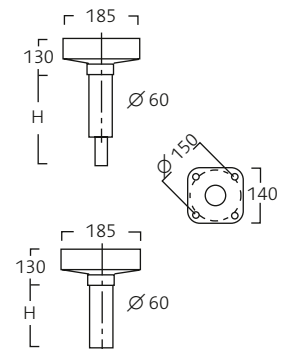

Tekniset tiedot

Monitorivarret

Monitorivarsi 2000

Paino: 21 kg
Til. nro: 18540 (seinä)
 18541 (katto)
 18542 (2×katto)

H = Korkeus sovitetaan kattokorkeuden mukaan.

Seinäkiinnike

Kattokiinnike, kiinteä varsi

Kattotelineeseen tuleva kattokiinnike

Kattokiinnike, kaksiosainen varsi

Monitorivarsi 3000

Paino: 30 kg
Til. nro: 18543 (seinä)
 18544 (katto)

Seinäkiinnike

Kattokiinnike

Varret

H = Korkeus sovitetaan kattokorkeuden mukaan.
 E = Sähköinen 3- tai 5-napainen pyörivä liukurengas.

Tekniset tiedot

Monitorivarret

Monitorivarsi OndaSpace

Paino: 40 kg
Til. nro: 18545 (seinä)
18546 (katto)

Seinäkiinnike

Kattokiinnike

Varret

H = Korkeus sovitetaan kattokorkeuden mukaan.
E = Sähköinen 3- tai 5-napainen pyörivä liukurengas.