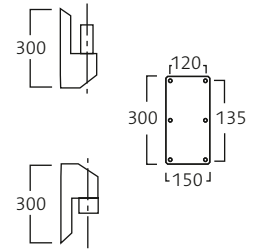

Tekniset tiedot

Monitorivarret

Monitorivarsi 2000

Paino: 21 kg
Til. nro: 18540 (seinä)
 18541 (katto)
 18542 (2×katto)

H = Korkeus sovitetaan kattokorkeuden mukaan.

Seinäkiinnike

Kattokiinnike, kiinteä varsi

Kattotelineeseen tuleva kattokiinnike

Kattokiinnike, kaksiosainen varsi

Monitorivarsi 3000

Paino: 30 kg
Til. nro: 18543 (seinä)
 18544 (katto)

Seinäkiinnike

Kattokiinnike

Varret

H = Korkeus sovitetaan kattokorkeuden mukaan.
 E = Sähköinen 3- tai 5-napainen pyörivä liukurengas.

Tekniset tiedot

Monitorivarret

Monitorivarsi OndaSpace

Paino: 40 kg
Til. nro: 18545 (seinä)
18546 (katto)

Seinäkiinnike

Kattokiinnike

Varret

H = Korkeus sovitetaan kattokorkeuden mukaan.
E = Sähköinen 3- tai 5-napainen pyörivä liukurengas.