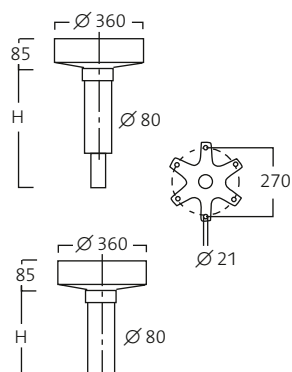

Tekniset tiedot

Monitorivarret

Monitorivarsi 2000

Paino: 21 kg
Til. nro: 18540 (seinä)
 18541 (katto)
 18542 (2×katto)

H = Korkeus sovitetaan kattokorkeuden mukaan.

Seinäkiinnike

Kattokiinnike, kiinteä varsi

Kattotelineeseen tuleva kattokiinnike

Kattokiinnike, kaksiosainen varsi

Monitorivarsi 3000

Paino: 30 kg
Til. nro: 18543 (seinä)
 18544 (katto)

Seinäkiinnike

Kattokiinnike

Varret

H = Korkeus sovitetaan kattokorkeuden mukaan.
 E = Sähköinen 3- tai 5-napainen pyörivä liukurengas.

Tekniset tiedot

Monitorivarret

Monitorivarsi OndaSpace

Paino: 40 kg
Til. nro: 18545 (seinä)
18546 (katto)

Seinäkiinnike

Kattokiinnike

Varret

H = Korkeus sovitetaan kattokorkeuden mukaan.
E = Sähköinen 3- tai 5-napainen pyörivä liukurengas.