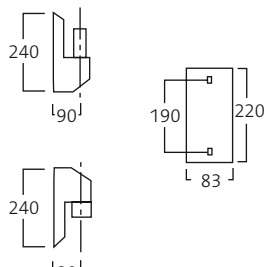

Tekniset tiedot

Monitorivarret

Monitorivarsi 2000

Paino: 21 kg
Til. nro: 18540 (seinä)
 18541 (katto)
 18542 (2×katto)

H = Korkeus sovitetaan kattokorkeuden mukaan.

Seinäkiinnike

Kattokiinnike, kiinteä varsi

Kattotelineeseen tuleva kattokiinnike

Kattokiinnike, kaksiosainen varsi

Monitorivarsi 3000

Paino: 30 kg
Til. nro: 18543 (seinä)
 18544 (katto)

Seinäkiinnike

Kattokiinnike

Varret

H = Korkeus sovitetaan kattokorkeuden mukaan.
 E = Sähköinen 3- tai 5-napainen pyörivä liukurengas.

Tekniset tiedot

Monitorivarret

Monitorivarsi OndaSpace

Paino: 40 kg
Til. nro: 18545 (seinä)
18546 (katto)

Seinäkiinnike

Kattokiinnike

Varret

H = Korkeus sovitetaan kattokorkeuden mukaan.
E = Sähköinen 3- tai 5-napainen pyörivä liukurengas.