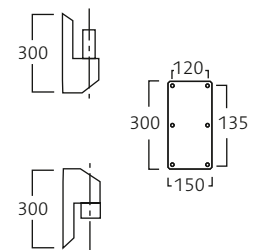

Tekniset tiedot

Monitorivarret

Monitorivarsi 2000

Paino: 21 kg
Til. nro: 18540 (seinä)
 18541 (katto)
 18542 (2×katto)

H = Korkeus sovitetaan kattokorkeuden mukaan.

Seinäkiinnike

Kattokiinnike, kiinteä varsi

Kattotelineeseen tuleva kattokiinnike

Kattokiinnike, kaksiosainen varsi

Monitorivarsi 3000

Paino: 30 kg
Til. nro: 18543 (seinä)
 18544 (katto)

Seinäkiinnike

Kattokiinnike

Varret

H = Korkeus sovitetaan kattokorkeuden mukaan.
 E = Sähköinen 3- tai 5-napainen pyörivä liukurengas.

Tekniset tiedot

Monitorivarret

Monitorivarsi OndaSpace

Paino: 40 kg
Til. nro: 18545 (seinä)
18546 (katto)

Seinäkiinnike

Kattokiinnike

Varret

H = Korkeus sovitetaan kattokorkeuden mukaan.
E = Sähköinen 3- tai 5-napainen pyörivä liukurengas.