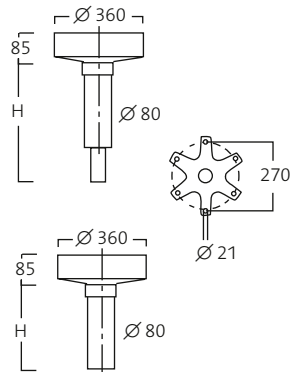

Tekniset tiedot

Monitorivarret

Monitorivarsi 2000

Paino: 21 kg
Til. nro: 18540 (seinä)
 18541 (katto)
 18542 (2×katto)

H = Korkeus sovitetaan kattokorkeuden mukaan.

Seinäkiinnike

Kattokiinnike, kiinteä varsi

Kattotelineeseen tuleva kattokiinnike

Kattokiinnike, kaksiosainen varsi

Monitorivarsi 3000

Paino: 30 kg
Til. nro: 18543 (seinä)
 18544 (katto)

Seinäkiinnike

Kattokiinnike

Varret

H = Korkeus sovitetaan kattokorkeuden mukaan.
 E = Sähköinen 3- tai 5-napainen pyörivä liukurengas.

Tekniset tiedot

Monitorivarret

Monitorivarsi OndaSpace

Paino: 40 kg
Til. nro: 18545 (seinä)
18546 (katto)

Seinäkiinnike

Kattokiinnike

Varret

H = Korkeus sovitetaan kattokorkeuden mukaan.
E = Sähköinen 3- tai 5-napainen pyörivä liukurengas.

Monitorivarsi OndaSpace 2000-, 3000- ja OndaSpace-monitorivarsien lisävarusteet

Erilaisia kokoonpanoja:
4 kg VarioView jossa litteä näyttö
10 kg jakeluyksikkö ja hyllytaso
7 kg hylly ja C-kaari
7 kg hylly ja M-kaari
17 kg jakeluyksikkö ja tippatelineitä