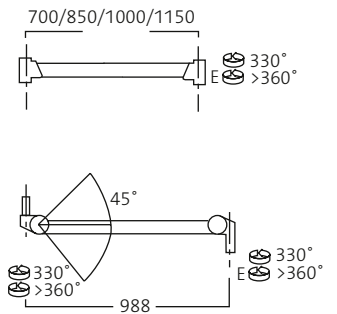

Tekniset tiedot

Monitorivarret

Monitorivarsi 2000

Paino: 21 kg
Til. nro: 18540 (seinä)
 18541 (katto)
 18542 (2×katto)

H = Korkeus sovitetaan kattokorkeuden mukaan.

Seinäkiinnike

Kattokiinnike, kiinteä varsi

Kattotelineeseen tuleva kattokiinnike

Kattokiinnike, kaksiosainen varsi

Monitorivarsi 3000

Paino: 30 kg
Til. nro: 18543 (seinä)
 18544 (katto)

Seinäkiinnike

Kattokiinnike

Varret

H = Korkeus sovitetaan kattokorkeuden mukaan.
 E = Sähköinen 3- tai 5-napainen pyörivä liukurengas.

Tekniset tiedot

Monitorivarret

Monitorivarsi OndaSpace

Paino: 40 kg
Til. nro: 18545 (seinä)
18546 (katto)

Seinäkiinnike

Kattokiinnike

Varret

H = Korkeus sovitetaan kattokorkeuden mukaan.
E = Sähköinen 3- tai 5-napainen pyörivä liukurengas.