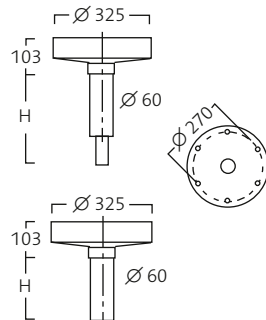

Tekniset tiedot

Monitorivarret

Monitorivarsi 2000

Paino: 21 kg
Til. nro: 18540 (seinä)
 18541 (katto)
 18542 (2×katto)

H = Korkeus sovitetaan kattokorkeuden mukaan.

Seinäkiinnike

Kattokiinnike, kiinteä varsi

Kattotelineeseen tuleva kattokiinnike

Kattokiinnike, kaksiosainen varsi

Monitorivarsi 3000

Paino: 30 kg
Til. nro: 18543 (seinä)
 18544 (katto)

Seinäkiinnike

Kattokiinnike

Varret

H = Korkeus sovitetaan kattokorkeuden mukaan.
 E = Sähköinen 3- tai 5-napainen pyörivä liukurengas.

Tekniset tiedot

Monitorivarret

Monitorivarsi OndaSpace

Paino: 40 kg
Til. nro: 18545 (seinä)
18546 (katto)

Seinäkiinnike

Kattokiinnike

Varret

H = Korkeus sovitetaan kattokorkeuden mukaan.
E = Sähköinen 3- tai 5-napainen pyörivä liukurengas.