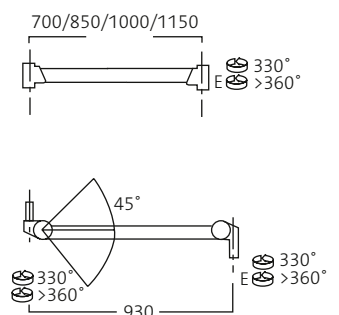

Tekniset tiedot

Monitorivarret

Monitorivarsi 2000

Paino: 21 kg
Til. nro: 18540 (seinä)
 18541 (katto)
 18542 (2×katto)

H = Korkeus sovitetaan kattokorkeuden mukaan.

Seinäkiinnike

Kattokiinnike, kiinteä varsi

Kattotelineeseen tuleva kattokiinnike

Kattokiinnike, kaksiosainen varsi

Monitorivarsi 3000

Paino: 30 kg
Til. nro: 18543 (seinä)
 18544 (katto)

Seinäkiinnike

Kattokiinnike

Varret

H = Korkeus sovitetaan kattokorkeuden mukaan.
 E = Sähköinen 3- tai 5-napainen pyörivä liukurengas.

Tekniset tiedot

Monitorivarret

Monitorivarsi OndaSpace

Paino: 40 kg
Til. nro: 18545 (seinä)
18546 (katto)

Seinäkiinnike

Kattokiinnike

Varret

H = Korkeus sovitetaan kattokorkeuden mukaan.
E = Sähköinen 3- tai 5-napainen pyörivä liukurengas.