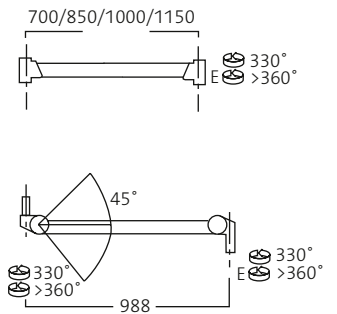

Teknisk information

Monitorarme

Monitorarm 2000

Maxlast: 21 kg
 Best.nr: 18540 (væg)
 18541 (loft)
 18542 (2×loft)

H = højde tilpasses med loftshøjde.

Vægbeslag

Loftsbeslag fast arm

Loftsbeslag mod montagebjælke

Loftsbeslag dobbeltarm

Monitorarm 3000

Maxlast: 30 kg
 Best.nr: 18543 (væg)
 18544 (loft)

Vægbeslag

Loftsbeslag

Arme

H = Højde tilpasses mod loftshøjde.
 E = Elektrisk 3- eller 5-polet roterende overføring.

Teknisk information

Monitorarme

Monitorarm OndaSpace

Maxlast: 40 kg
Best. nr: 18545 (væg)
18546 (loft)

Vægbeslag

Loftsbeslag

Arme

H = højde tilpasses mod loftshøjde.
E = elektrisk 3- eller 5-polet roterende overføring.