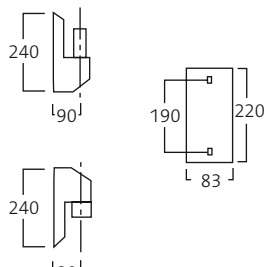

Teknisk information

Monitorarme

Monitorarm 2000

Maxlast: 21 kg
 Best.nr: 18540 (væg)
 18541 (loft)
 18542 (2×loft)

H = højde tilpasses med loftshøjde.

Vægbeslag

Loftsbeslag fast arm

Loftsbeslag mod montagebjælke

Loftsbeslag dobbeltarm

Monitorarm 3000

Maxlast: 30 kg
 Best.nr: 18543 (væg)
 18544 (loft)

Vægbeslag

Loftsbeslag

Arme

H = Højde tilpasses mod loftshøjde.
 E = Elektrisk 3- eller 5-polet roterende overføring.

Teknisk information

Monitorarme

Monitorarm OndaSpace

Maxlast: 40 kg
Best. nr: 18545 (væg)
18546 (loft)

Vægbeslag

Loftsbeslag

Arme

H = højde tilpasses mod loftshøjde.
E = elektrisk 3- eller 5-polet roterende overføring.