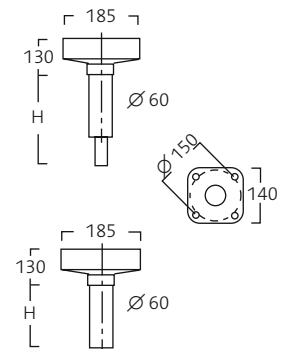

Teknisk information

Monitorarme

Monitorarm 2000

Maxlast: 21 kg
 Best.nr: 18540 (væg)
 18541 (loft)
 18542 (2×loft)

H = højde tilpasses med loftshøjde.

Vægbeslag

Loftsbeslag fast arm

Loftsbeslag mod montagebjælke

Loftsbeslag dobbeltarm

Monitorarm 3000

Maxlast: 30 kg
 Best.nr: 18543 (væg)
 18544 (loft)

Vægbeslag

Loftsbeslag

Arme

H = Højde tilpasses mod loftshøjde.
 E = Elektrisk 3- eller 5-polet roterende overføring.

Teknisk information

Monitorarme

Monitorarm OndaSpace

Maxlast: 40 kg
Best. nr: 18545 (væg)
18546 (loft)

Vægbeslag

Loftsbeslag

Arme

H = højde tilpasses mod loftshøjde.
E = elektrisk 3- eller 5-polet roterende overføring.