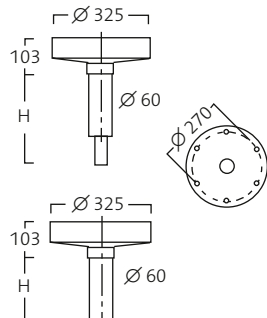

Teknisk information

Monitorarme

Monitorarm 2000

Maxlast: 21 kg
 Best.nr: 18540 (væg)
 18541 (loft)
 18542 (2×loft)

H = højde tilpasses med loftshøjde.

Vægbeslag

Loftsbeslag fast arm

Loftsbeslag mod montagebjælke

Loftsbeslag dobbeltarm

Monitorarm 3000

Maxlast: 30 kg
 Best.nr: 18543 (væg)
 18544 (loft)

Vægbeslag

Loftsbeslag

Arme

H = Højde tilpasses mod loftshøjde.
 E = Elektrisk 3- eller 5-polet roterende overføring.

Teknisk information

Monitorarme

Monitorarm OndaSpace

Maxlast: 40 kg
Best. nr: 18545 (væg)
18546 (loft)

Vægbeslag

Loftsbeslag

Arme

H = højde tilpasses mod loftshøjde.
E = elektrisk 3- eller 5-polet roterende overføring.