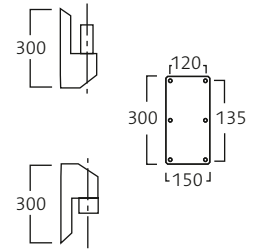

Teknisk information

Monitorarme

Monitorarm 2000

Maxlast: 21 kg
 Best.nr: 18540 (væg)
 18541 (loft)
 18542 (2×loft)

H = højde tilpasses med loftshøjde.

Vægbeslag

Loftsbeslag fast arm

Loftsbeslag mod montagebjælke

Loftsbeslag dobbeltarm

Monitorarm 3000

Maxlast: 30 kg
 Best.nr: 18543 (væg)
 18544 (loft)

Vægbeslag

Loftsbeslag

Arme

H = Højde tilpasses mod loftshøjde.
 E = Elektrisk 3- eller 5-polet roterende overføring.

Teknisk information

Monitorarme

Monitorarm OndaSpace

Maxlast: 40 kg
Best. nr: 18545 (væg)
18546 (loft)

Vægbeslag

Loftsbeslag

Arme

H = højde tilpasses mod loftshøjde.
E = elektrisk 3- eller 5-polet roterende overføring.