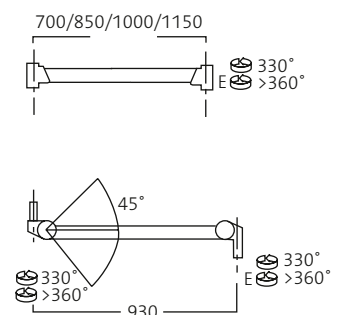

Teknisk information

Monitorarme

Monitorarm 2000

Maxlast: 21 kg
 Best.nr: 18540 (væg)
 18541 (loft)
 18542 (2×loft)

H = højde tilpasses med loftshøjde.

Vægbeslag

Loftsbeslag fast arm

Loftsbeslag mod montagebjælke

Loftsbeslag dobbeltarm

Monitorarm 3000

Maxlast: 30 kg
 Best.nr: 18543 (væg)
 18544 (loft)

Vægbeslag

Loftsbeslag

Arme

H = Højde tilpasses mod loftshøjde.
 E = Elektrisk 3- eller 5-polet roterende overføring.

Teknisk information

Monitorarme

Monitorarm OndaSpace

Maxlast: 40 kg
Best. nr: 18545 (væg)
18546 (loft)

Vægbeslag

Loftsbeslag

Arme

H = højde tilpasses mod loftshøjde.
E = elektrisk 3- eller 5-polet roterende overføring.