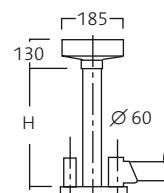

Teknisk information

Monitorarme

Monitorarm 2000

Maxlast: 21 kg
 Best.nr: 18540 (væg)
 18541 (loft)
 18542 (2×loft)

H = højde tilpasses med loftshøjde.

Vægbeslag

Loftsbeslag fast arm

Loftsbeslag mod montagebjælke

Loftsbeslag dobbeltarm

Monitorarm 3000

Maxlast: 30 kg
 Best.nr: 18543 (væg)
 18544 (loft)

Vægbeslag

Loftsbeslag

Arme

H = Højde tilpasses mod loftshøjde.
 E = Elektrisk 3- eller 5-polet roterende overføring.

Teknisk information

Monitorarme

Monitorarm OndaSpace

Maxlast: 40 kg
Best. nr: 18545 (væg)
18546 (loft)

Vægbeslag

Loftsbeslag

Arme

H = højde tilpasses mod loftshøjde.
E = elektrisk 3- eller 5-polet roterende overføring.