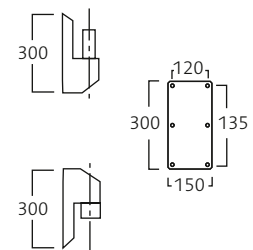

Teknisk information

Monitorarme

Monitorarm 2000

Maxlast: 21 kg
 Best.nr: 18540 (væg)
 18541 (loft)
 18542 (2×loft)

H = højde tilpasses med loftshøjde.

Vægbeslag

Loftsbeslag fast arm

Loftsbeslag mod montagebjælke

Loftsbeslag dobbeltarm

Monitorarm 3000

Maxlast: 30 kg
 Best.nr: 18543 (væg)
 18544 (loft)

Vægbeslag

Loftsbeslag

Arme

H = Højde tilpasses mod loftshøjde.
 E = Elektrisk 3- eller 5-polet roterende overføring.

Teknisk information

Monitorarme

Monitorarm OndaSpace

Maxlast: 40 kg
Best. nr: 18545 (væg)
18546 (loft)

Vægbeslag

Loftsbeslag

Arme

H = højde tilpasses mod loftshøjde.
E = elektrisk 3- eller 5-polet roterende overføring.