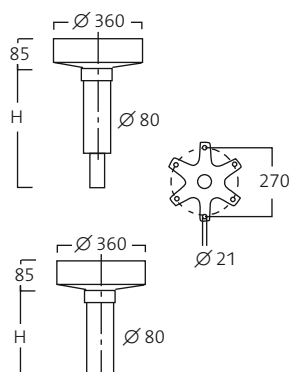

Teknisk information

Monitorarme

Monitorarm 2000

Maxlast: 21 kg
 Best.nr: 18540 (væg)
 18541 (loft)
 18542 (2×loft)

H = højde tilpasses med loftshøjde.

Vægbeslag

Loftsbeslag fast arm

Loftsbeslag mod montagebjælke

Loftsbeslag dobbeltarm

Monitorarm 3000

Maxlast: 30 kg
 Best.nr: 18543 (væg)
 18544 (loft)

Vægbeslag

Loftsbeslag

Arme

H = Højde tilpasses mod loftshøjde.
 E = Elektrisk 3- eller 5-polet roterende overføring.

Teknisk information

Monitorarme

Monitorarm OndaSpace

Maxlast: 40 kg
Best. nr: 18545 (væg)
18546 (loft)

Vægbeslag

Loftsbeslag

Arme

H = højde tilpasses mod loftshøjde.
E = elektrisk 3- eller 5-polet roterende overføring.