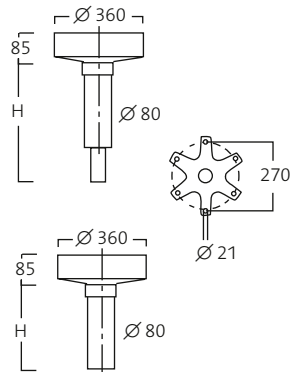

Teknisk information

Monitorarme

Monitorarm 2000

Maxlast: 21 kg
 Best.nr: 18540 (væg)
 18541 (loft)
 18542 (2×loft)

H = højde tilpasses med loftshøjde.

Vægbeslag

Loftsbeslag fast arm

Loftsbeslag mod montagebjælke

Loftsbeslag dobbeltarm

Monitorarm 3000

Maxlast: 30 kg
 Best.nr: 18543 (væg)
 18544 (loft)

Vægbeslag

Loftsbeslag

Arme

H = Højde tilpasses mod loftshøjde.
 E = Elektrisk 3- eller 5-polet roterende overføring.

Teknisk information

Monitorarme

Monitorarm OndaSpace

Maxlast: 40 kg
Best. nr: 18545 (væg)
18546 (loft)

Vægbeslag

Loftsbeslag

Arme

H = højde tilpasses mod loftshøjde.
E = elektrisk 3- eller 5-polet roterende overføring.