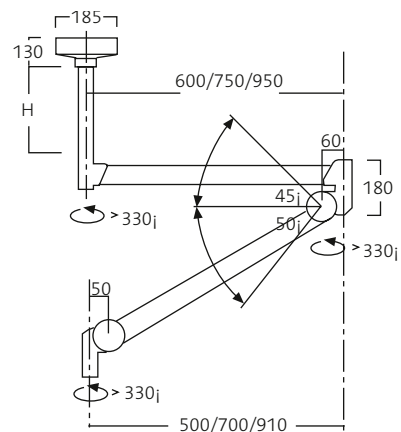

Teknisk information

Monitorarme

Monitorarm 2000

Maxlast: 21 kg
 Best.nr: 18540 (væg)
 18541 (loft)
 18542 (2×loft)

H = højde tilpasses med loftshøjde.

Vægbeslag

Loftsbeslag fast arm

Loftsbeslag mod montagebjælke

Loftsbeslag dobbeltarm

Monitorarm 3000

Maxlast: 30 kg
 Best.nr: 18543 (væg)
 18544 (loft)

Vægbeslag

Loftsbeslag

Arme

H = Højde tilpasses mod loftshøjde.
 E = Elektrisk 3- eller 5-polet roterende overføring.

Teknisk information

Monitorarme

Monitorarm OndaSpace

Maxlast: 40 kg
Best. nr: 18545 (væg)
18546 (loft)

Vægbeslag

Loftsbeslag

Arme

H = højde tilpasses mod loftshøjde.
E = elektrisk 3- eller 5-polet roterende overføring.