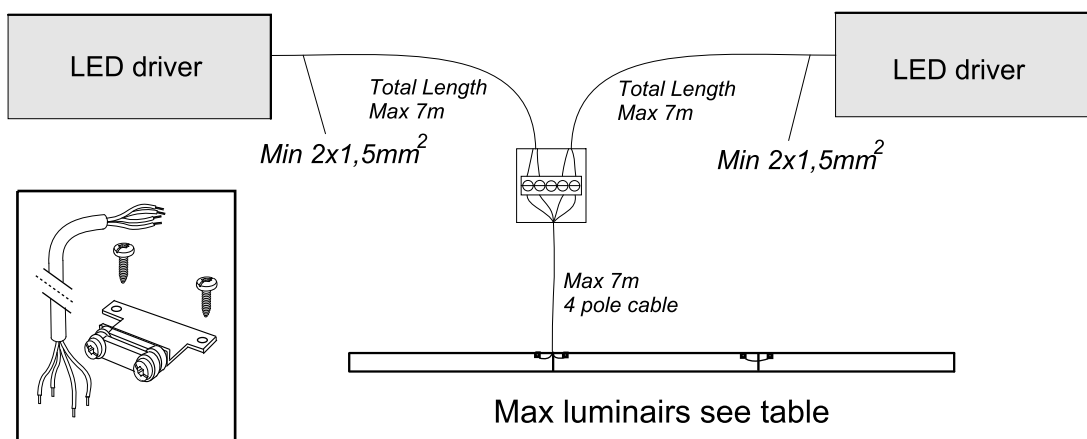

FAGERHULT

SE - 566 80 Habo

Freedom Circuit diagram

5424417 Utgåva/Edition 01

	Art.no:	Dir/Ind Dir Dir/Ind Dir				Dir/Ind Dir Dir/Ind Dir			
		Type wattage System wattage	30W 34W	24W 27W	22W 25W	16W 19W	Type wattage System wattage	30W 34W	24W 27W
Optional drivers:		Config:				Config:			
LCU 180W 24V TOP SR	99009	1 circuit				2 circuit			
LCA 35W 24V one4all SC PRE	99442	1 circuit				2 circuit			
LCA 60W 24V one4all SC PRE	99443	1 circuit				2 circuit			
LCA 100W 24V one4all SC PRE	99024	1 circuit				2 circuit			
LCA 150W 24V one4all SC PRE	99444	1 circuit				2 circuit			
		Numbers of luminaires				Numbers of luminaires			
		4	5	5	5	2+3	3+3	4+4	5+5
		1	1	1	2	-	-	-	-
		1	2	2	3	-	-	-	-
		3	3	4	5	1+2	1+2	2+2	3+3
		4	5	5	5	2+2	2+3	3+3	4+5