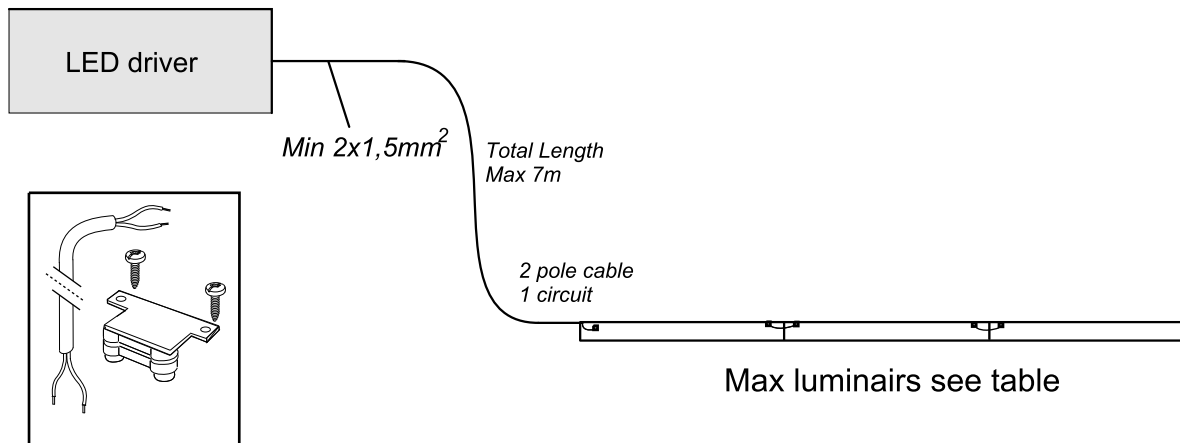

FAGERHULT

SE - 566 80 Habo

Freedom Circuit diagram

5424417 Utgåva/Edition 01

	Art.no:	Dir/Ind Dir Dir/Ind Dir				Dir/Ind Dir Dir/Ind Dir			
		Type wattage System wattage	30W 34W	24W 27W	22W 25W	16W 19W	Type wattage System wattage	30W 34W	24W 27W
Optional drivers:		Config:				Config:			
LCU 180W 24V TOP SR	99009	1 circuit				2 circuit			
LCA 35W 24V one4all SC PRE	99442	1 circuit				2 circuit			
LCA 60W 24V one4all SC PRE	99443	1 circuit				2 circuit			
LCA 100W 24V one4all SC PRE	99024	1 circuit				2 circuit			
LCA 150W 24V one4all SC PRE	99444	1 circuit				2 circuit			
		Numbers of luminaires				Numbers of luminaires			
		4	5	5	5	2+3	3+3	4+4	5+5
		1	1	1	2	-	-	-	-
		1	2	2	3	-	-	-	-
		3	3	4	5	1+2	1+2	2+2	3+3
		4	5	5	5	2+2	2+3	3+3	4+5