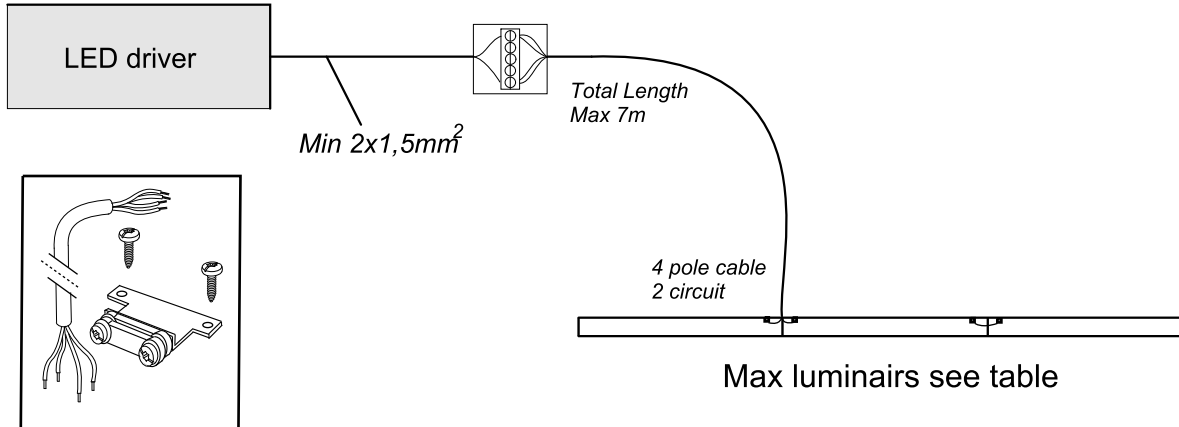

FAGERHULT

SE - 566 80 Habo

Freedom Circuit diagram

5424417 Utgåva/Edition 01

	Art.no:	Dir/Ind Dir Dir/Ind Dir				Dir/Ind Dir Dir/Ind Dir			
		Type wattage System wattage	30W 34W	24W 27W	22W 25W	16W 19W	Type wattage System wattage	30W 34W	24W 27W
Optional drivers:		Config:				Config:			
LCU 180W 24V TOP SR	99009	1 circuit				2 circuit			
LCA 35W 24V one4all SC PRE	99442	1 circuit				2 circuit			
LCA 60W 24V one4all SC PRE	99443	1 circuit				2 circuit			
LCA 100W 24V one4all SC PRE	99024	1 circuit				2 circuit			
LCA 150W 24V one4all SC PRE	99444	1 circuit				2 circuit			
		Numbers of luminaires				Numbers of luminaires			
		4	5	5	5	2+3	3+3	4+4	5+5
		1	1	1	2	-	-	-	-
		1	2	2	3	-	-	-	-
		3	3	4	5	1+2	1+2	2+2	3+3
		4	5	5	5	2+2	2+3	3+3	4+5