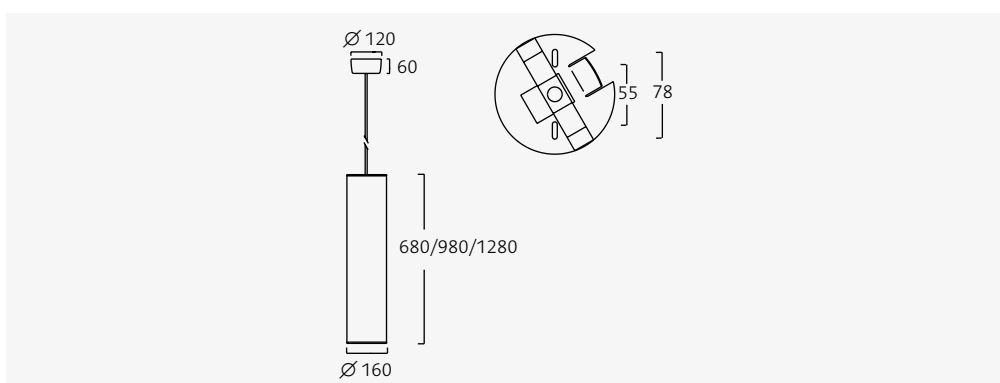

Zie onze website voor meer informatie.

Accessoires	
Kniptang/stuk	94248

De Lepo van onderaf gezien.

Lijnmontage tussen twee armaturen.

Fagerhult ontwikkelt, produceert en verkoopt professionele verlichtingsystemen voor openbare ruimtes. Bij onze activiteiten ligt voortdurend de nadruk op design, functie, flexibiliteit en energiebesparende oplossingen.