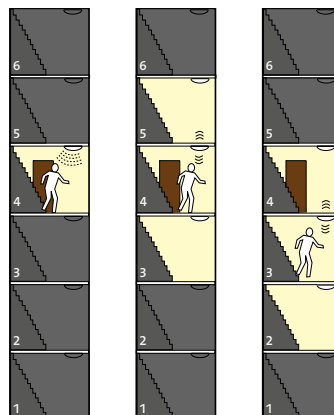

Så här fungerar e-Sense Move

1. Armaturens inbyggda sensor känner av rörelsen på våningsplan 4 och tänder upp.
2. Samtidigt sänder sensorn på plan 4 ut en signal till närliggande våningsplan att tända belysningen.
3. Om man t.ex går nedåt i trapphuset fortsätter sensorn i armaturerna att tända belysningen i förväg.