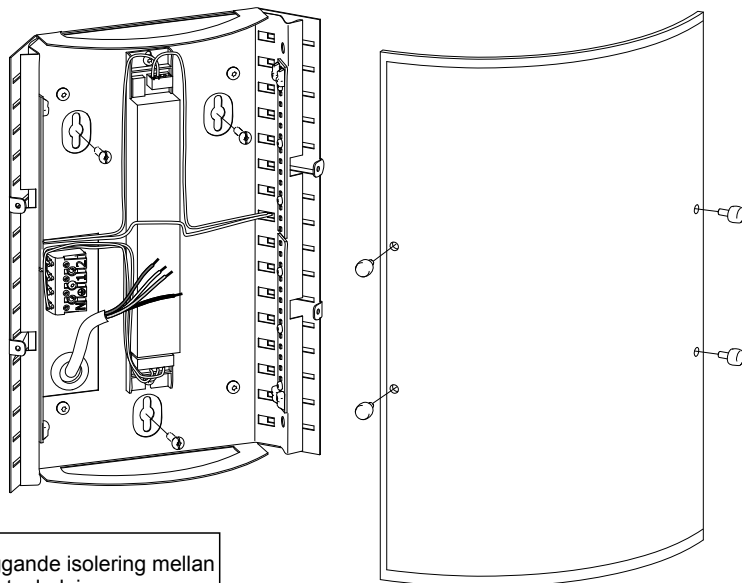

FAGERHULT

SE - 566 80 Habo

Zoft LED

mm	mm ²
0,5-1,0	8
1,5-2,5	12

DIMMABLE

PUSH L=Phase puls control

If the push button has removed, must device be reset.

Short circuit 1-10v port for min 2 sec to reset the device

DALI

Zoft wall H310
Only Dali, no phase puls control

4835426 Utgåva/Edition 05

- (S)** Det är lämpligt att denna information överlämnas till användaren av anläggningen.
- (D)** Diese Informationen sind für den Benutzer der Anlage vorgesehen.
- (GB)** It is appropriate that this information is passed on to the users of the installation.
- (SF)** Nämä ohjeet tulee säilyttää ja luovuttaa kiinteistön käyttäjälle.