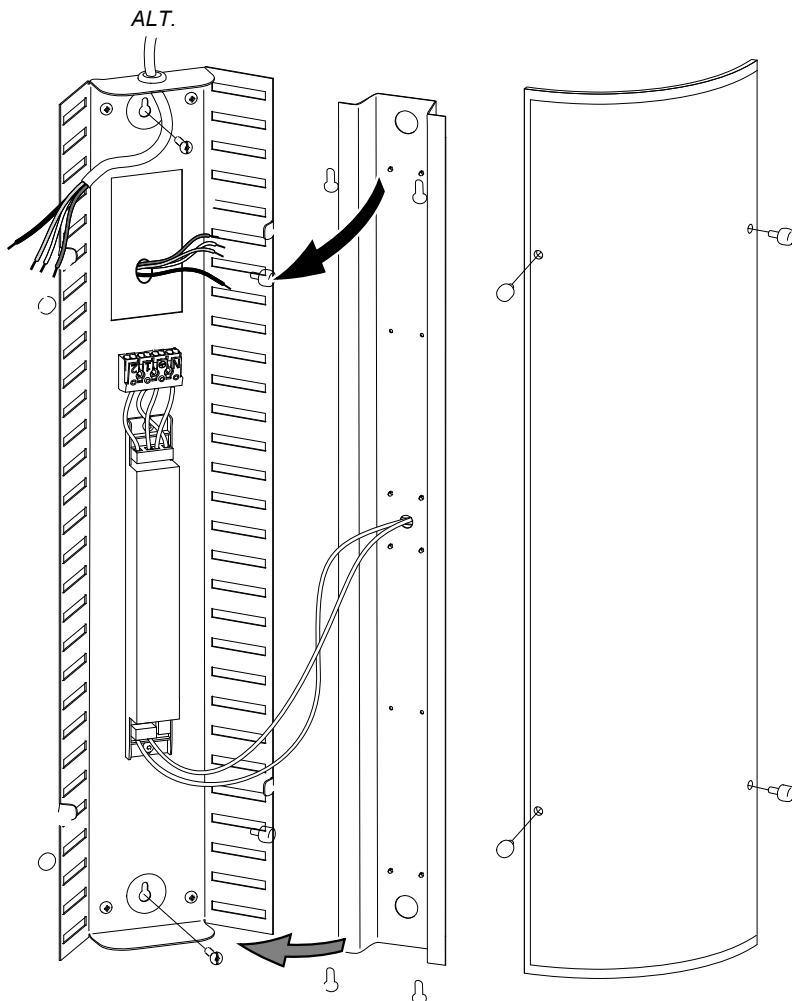

FAGERHULT

SE - 566 80 Habo

Zoft LED

mm	mm ²
0,5-1,0	8
1,5-2,5	12

DIMMABLE

PUSH L=Phase puls control

If the push button has removed, must device be reset.

Short circuit 1-10v port for min 2 sec to reset the device

DALI

Zoft wall H310
Only Dali, no phase puls control

4835426 Utgåva/Edition 05

- (S)** Det är lämpligt att denna information överlämnas till användaren av anläggningen.
- (D)** Diese Informationen sind für den Benutzer der Anlage vorgesehen.
- (GB)** It is appropriate that this information is passed on to the users of the installation.
- (SF)** Nämä ohjeet tulee säilyttää ja luovuttaa kiinteistön käyttäjälle.