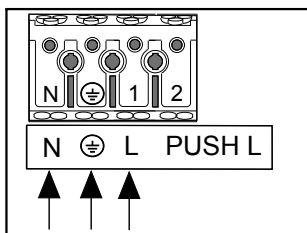

FAGERHULT

SE - 566 80 Habo

Zoft LED

mm	mm ²
0,5-1,0	8
1,5-2,5	12

DIMMABLE

PUSH L=Phase puls control

If the push button has removed, must device be reset.

Short circuit 1-10v port for min 2 sec to reset the device

DALI

Zoft wall H310
Only Dali, no phase puls control

4835426 Utgåva/Edition 05

- (S)** Det är lämpligt att denna information överlämnas till användaren av anläggningen.
- (D)** Diese Informationen sind für den Benutzer der Anlage vorgesehen.
- (GB)** It is appropriate that this information is passed on to the users of the installation.
- (SF)** Nämä ohjeet tulee säilyttää ja luovuttaa kiinteistön käyttäjälle.