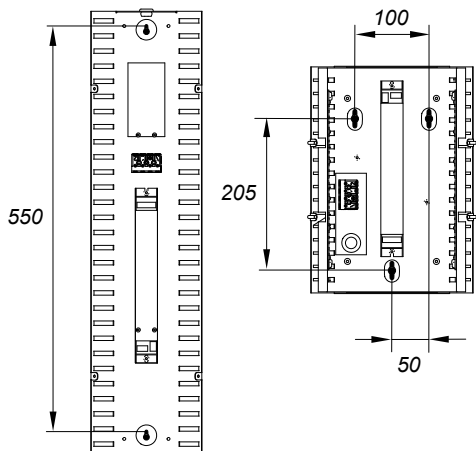

FAGERHULT

SE - 566 80 Habo

Zoft LED

mm	mm ²
0,5-1,0	8
1,5-2,5	12

DIMMABLE

PUSH L=Phase puls control

If the push button has removed, must device be reset.

Short circuit 1-10v port for min 2 sec to reset the device

DALI

Zoft wall H310
Only Dali, no phase puls control

4835426 Utgåva/Edition 05

- (S)** Det är lämpligt att denna information överlämnas till användaren av anläggningen.
- (D)** Diese Informationen sind für den Benutzer der Anlage vorgesehen.
- (GB)** It is appropriate that this information is passed on to the users of the installation.
- (SF)** Nämä ohjeet tulee säilyttää ja luovuttaa kiinteistön käyttäjälle.