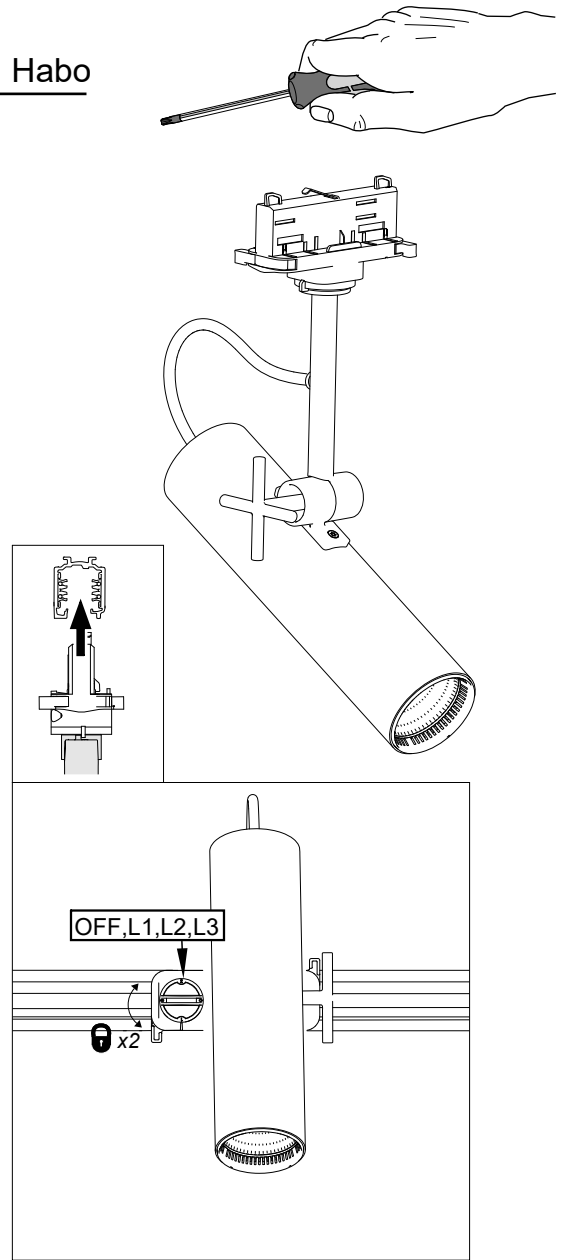

FAGERHULT

SE - 566 80 Habo

Twister

Only to be installed
outside arms reach
Får endast installeras
utom räckhåll

Observera gällande
hanteringsföreskrifter mot
elektrostatisk urladdning.

Notice management regulations
against electrostatic discharge.