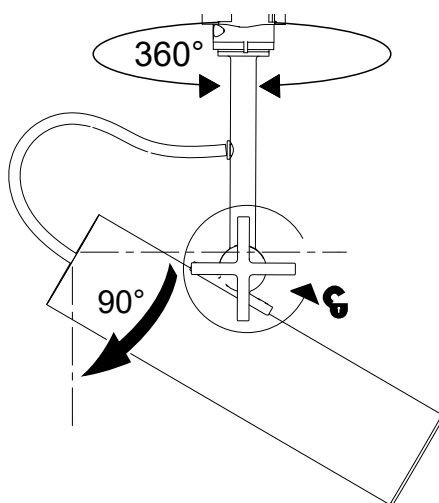

FAGERHULT

SE - 566 80 Habo

Twister

Only to be installed
outside arms reach
Får endast installeras
utom räckhåll

Observera gällande
hanteringsföreskrifter mot
elektrostatisk urladdning.

Notice management regulations
against electrostatic discharge.