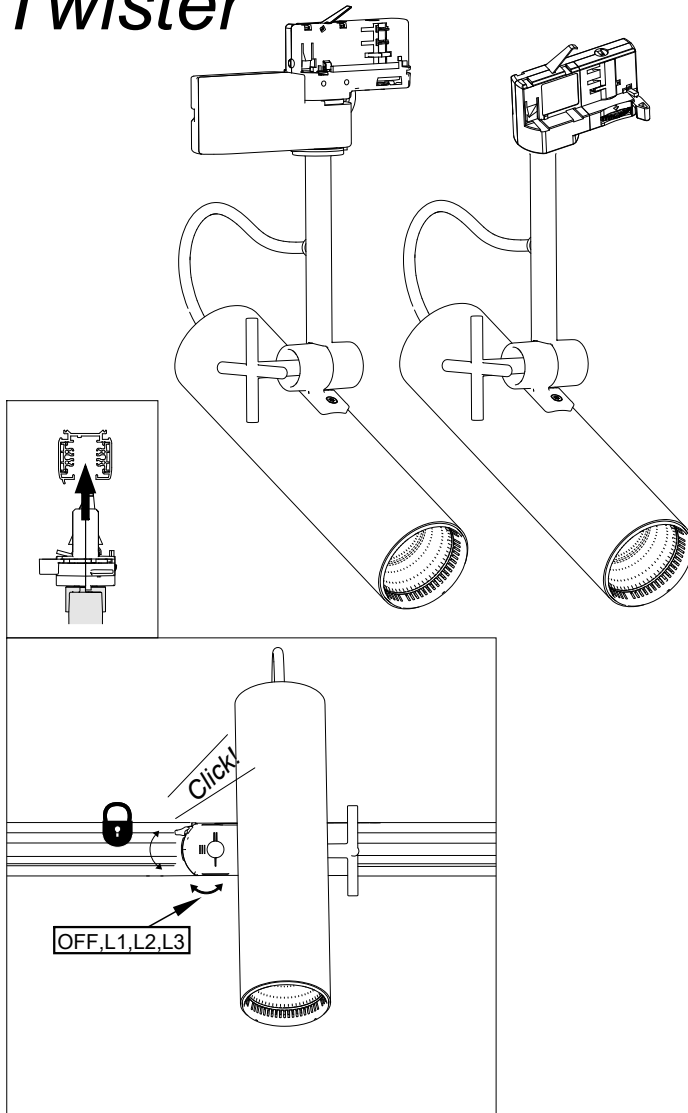

FAGERHULT

SE - 566 80 Habo

Twister

Only to be installed
outside arms reach
Får endast installeras
utom räckhåll

Observera gällande
hanteringsföreskrifter mot
elektrostatisk urladdning.

Notice management regulations
against electrostatic discharge.