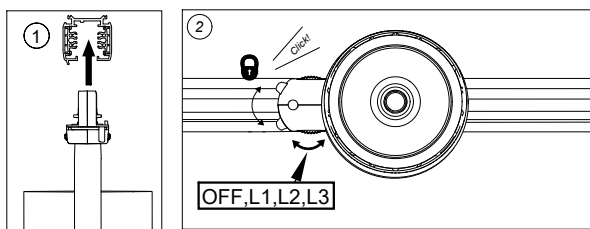

FAGERHULT

SE - 566 80 Habo

Silo

350°

S Ljuskällan ska enbart bytas ut av tillverkaren eller hans utsedda person

GB The light source shall only be replaced by the manufacturer or his designated person

S Det är lämpligt att denna information överlämnas till användaren av anläggningen