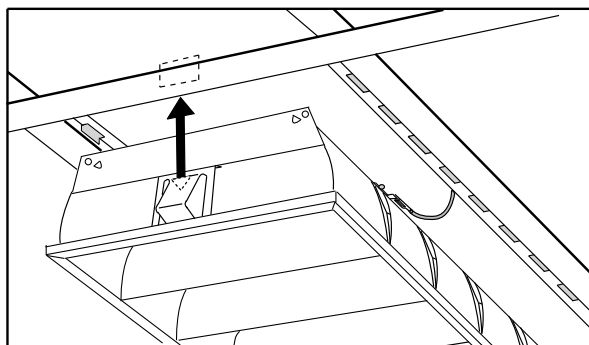

FAGERHULT

SE - 566 80 Habo

Recesso Beta Opti

(S) Grundläggande isolering mellan nät och styr ledning.

(GB) Basic insulation between mains and control wiring.

0 mm

Infällnadsutrymme får täckas med isolering

Box space can be covered with insulating matting