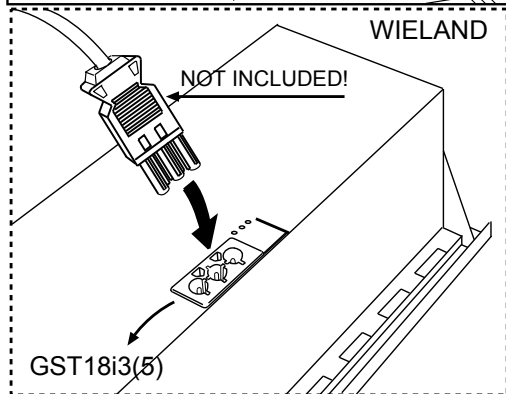

FAGERHULT

SE - 566 80 Habo

Recesso Beta Opti

(S) Grundläggande isolering mellan nät och styr ledning.

(GB) Basic insulation between mains and control wiring.

0 mm

Infällnadsutrymme får täckas med isolering

Box space can be covered with insulating matting