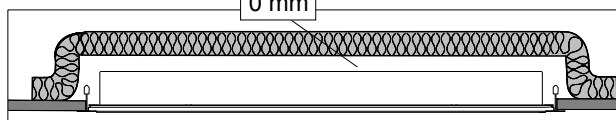

FAGERHULT

SE - 566 80 Habo

Recesso Beta Opti

(S) Grundläggande isolering mellan nät och styr ledning.

(GB) Basic insulation between mains and control wiring.

0 mm

Infällnadsutrymme får täckas med isolering

Box space can be covered with insulating matting