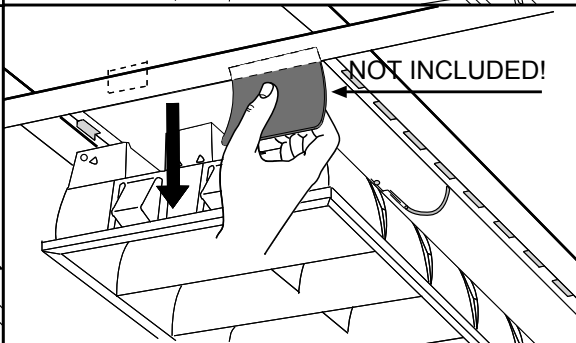

FAGERHULT

SE - 566 80 Habo

Recesso Beta Opti

(S) Grundläggande isolering mellan nät och styr ledning.

(GB) Basic insulation between mains and control wiring.

0 mm

Infällnadsutrymme får täckas med isolering

Box space can be covered with insulating matting