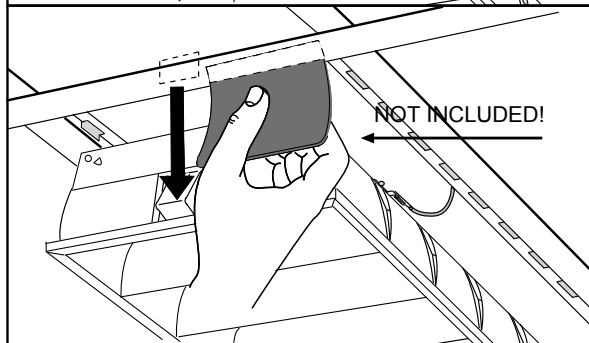

FAGERHULT

SE - 566 80 Habo

Recesso Beta Opti

(S) Grundläggande isolering mellan nät och styr ledning.

(GB) Basic insulation between mains and control wiring.

0 mm

Infällnadsutrymme får täckas med isolering

Box space can be covered with insulating matting