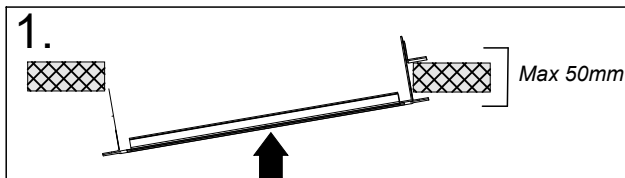

FAGERHULT

SE - 566 80 Habo

Recessed box Hero

4(a).

C4
iso 9223:2012

4(b).

7.

6.