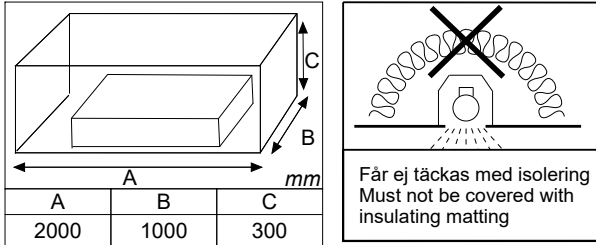

FAGERHULT

SE - 566 80 Habo

Recessed box Hero

4(a).

C4
iso 9223:2012

4(b).

7.

6.