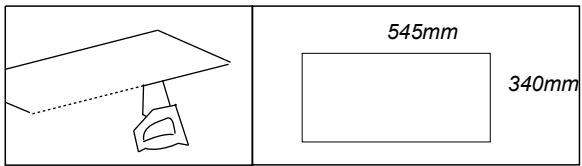

FAGERHULT

SE - 566 80 Habo

Recessed box Hero

4(a).

C4
iso 9223:2012

4(b).

7.

6.