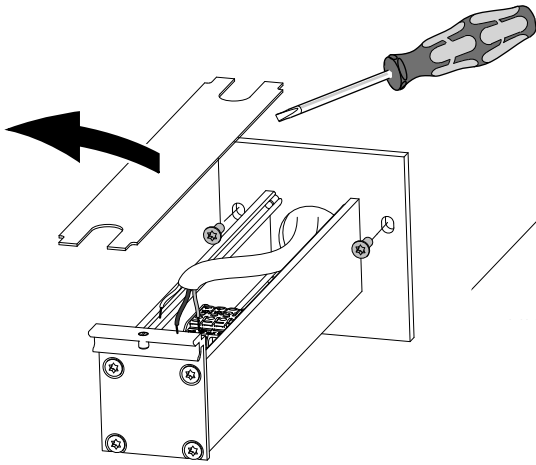

FAGERHULT SE - 566 80 Habo

Notor 65 Wall Bracket

- (S)** Det är lämpligt att denna information överlämnas till användaren av anläggningen.
- (GB)** It is appropriate that this information is passed on to the users of the installation.
- (D)** Diese Informationen sind für den Benutzer der Anlage vorgesehen.
- (SF)** Nämä ohjeet tulee säilyttää ja luovuttaa kiinteistön käyttäjälle.