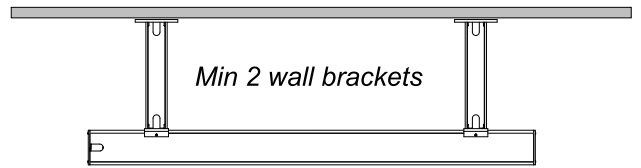

FAGERHULT SE - 566 80 Habo

Notor 65 Wall Bracket

- (S)** Det är lämpligt att denna information överlämnas till användaren av anläggningen.
- (GB)** It is appropriate that this information is passed on to the users of the installation.
- (D)** Diese Informationen sind für den Benutzer der Anlage vorgesehen.
- (SF)** Nämä ohjeet tulee säilyttää ja luovuttaa kiinteistön käyttäjälle.