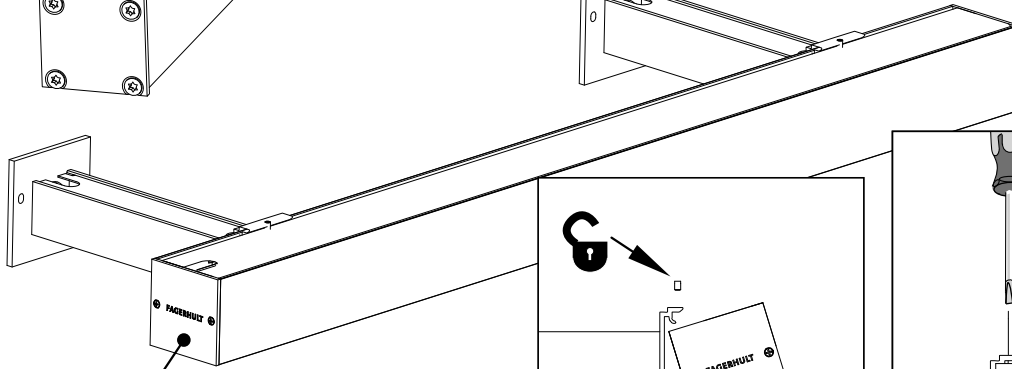

FAGERHULT SE - 566 80 Habo

Notor 65 Wall Bracket

- (S)** Det är lämpligt att denna information överlämnas till användaren av anläggningen.
- (GB)** It is appropriate that this information is passed on to the users of the installation.
- (D)** Diese Informationen sind für den Benutzer der Anlage vorgesehen.
- (SF)** Nämä ohjeet tulee säilyttää ja luovuttaa kiinteistön käyttäjälle.