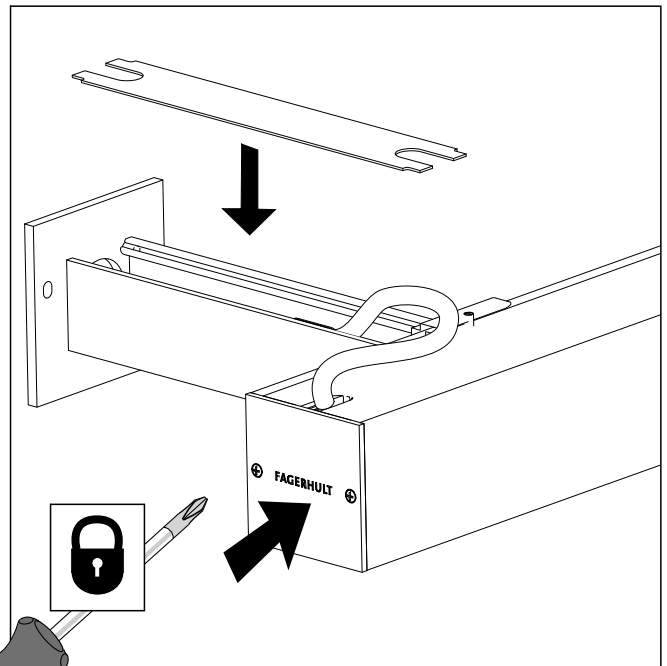

FAGERHULT SE - 566 80 Habo

Notor 65 Wall Bracket

- (S)** Det är lämpligt att denna information överlämnas till användaren av anläggningen.
- (GB)** It is appropriate that this information is passed on to the users of the installation.
- (D)** Diese Informationen sind für den Benutzer der Anlage vorgesehen.
- (SF)** Nämä ohjeet tulee säilyttää ja luovuttaa kiinteistön käyttäjälle.