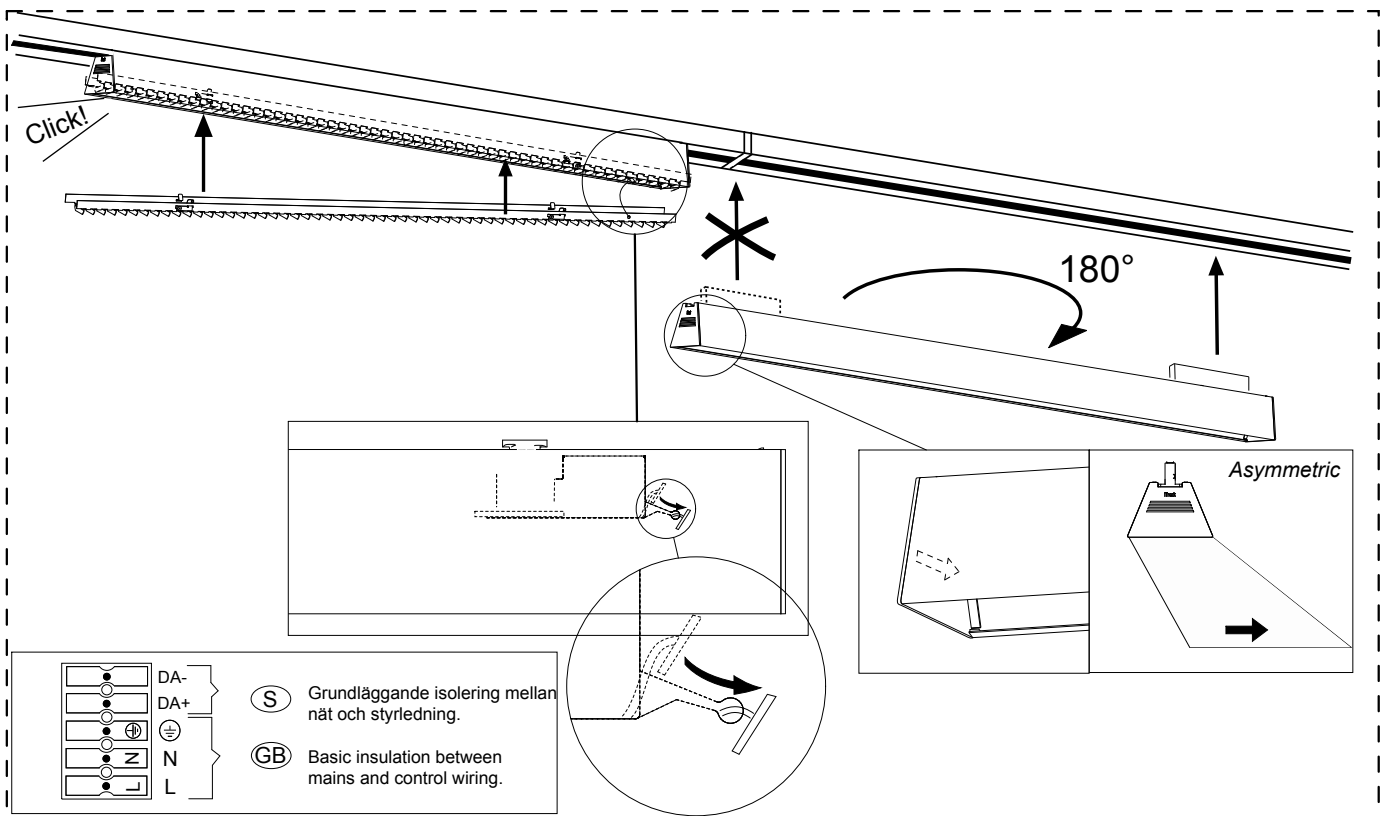

FAGERHULT

SE - 566 80 Habo

Nitor iTrack

5412152 Utgåva/Edition 01

S Det är lämpligt att denna information överlämnas till användaren av anläggningen.

D Diese Informationen sind für den Benutzer der Anlage vorgesehen.