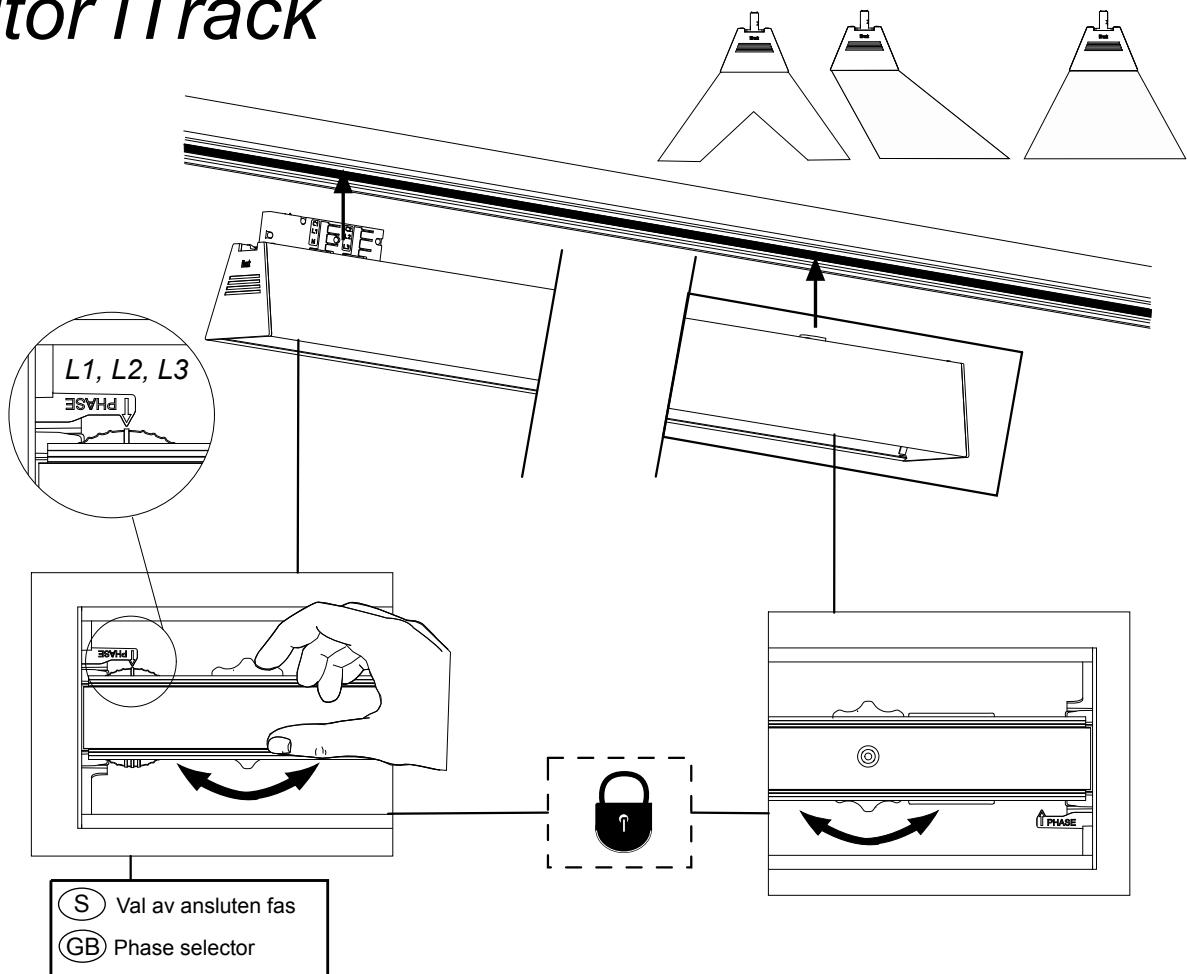

FAGERHULT

SE - 566 80 Habo

Nitor iTrack

5412152 Utgåva/Edition 01

S Det är lämpligt att denna information överlämnas till användaren av anläggningen.

D Diese Informationen sind für den Benutzer der Anlage vorgesehen.