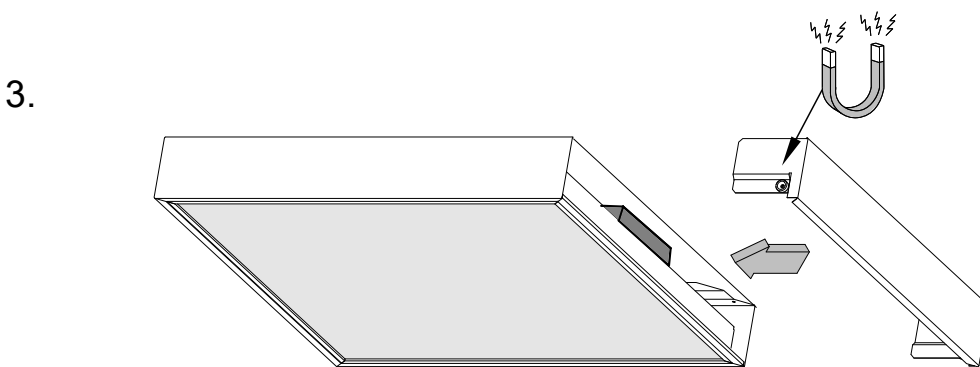

FAGERHULT SE - 566 80 Habo

Multilume Flat Surface Mounted Frame

Art.nr	A	B
41026	400	500
41027	120	1105
41026-1000	100	200
41026-1001	100	200
41026-1002	400	500
41026-1004	100	500
41026-1005	400	500
41026-1006	400	500