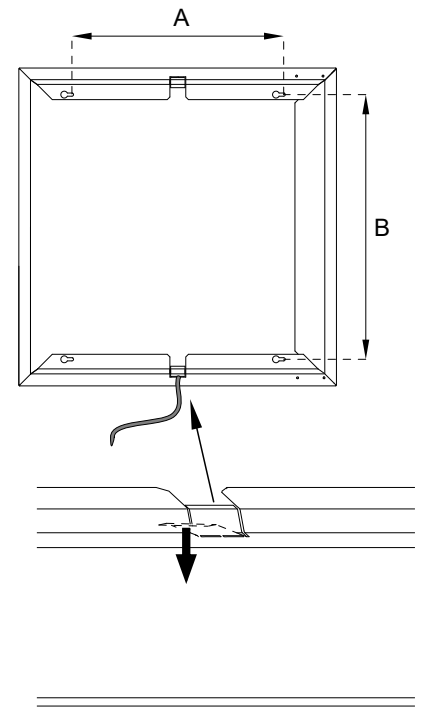

FAGERHULT SE - 566 80 Habo

Multilume Flat Surface Mounted Frame

Art.nr	A	B
41026	400	500
41027	120	1105
41026-1000	100	200
41026-1001	100	200
41026-1002	400	500
41026-1004	100	500
41026-1005	400	500
41026-1006	400	500