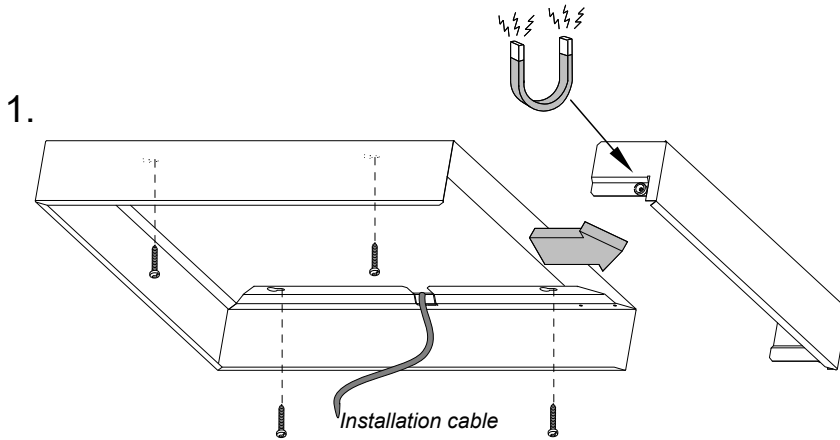

FAGERHULT SE - 566 80 Habo

Multilume Flat Surface Mounted Frame

Art.nr	A	B
41026	400	500
41027	120	1105
41026-1000	100	200
41026-1001	100	200
41026-1002	400	500
41026-1004	100	500
41026-1005	400	500
41026-1006	400	500