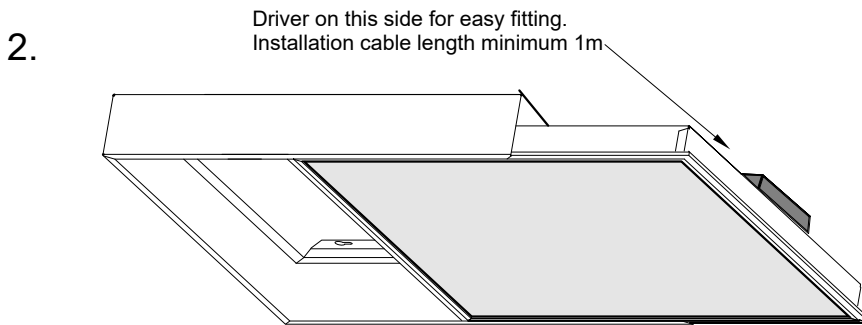

FAGERHULT SE - 566 80 Habo

Multilume Flat Surface Mounted Frame

Art.nr	A	B
41026	400	500
41027	120	1105
41026-1000	100	200
41026-1001	100	200
41026-1002	400	500
41026-1004	100	500
41026-1005	400	500
41026-1006	400	500