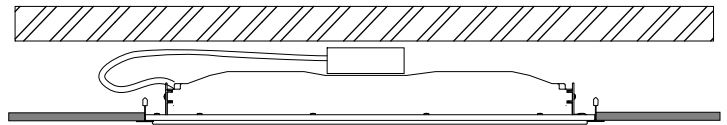

## Multilume Free

SE - 566 80 Habo

Får ej täckas med isolering  
Must not be covered with  
insulating matting

**GB** If necessary, clean the OPAL sheet with a damp cloth, Only water

**S** Vid behov , rengör OPAL skiva med en fuktig trasa, endast vatten.