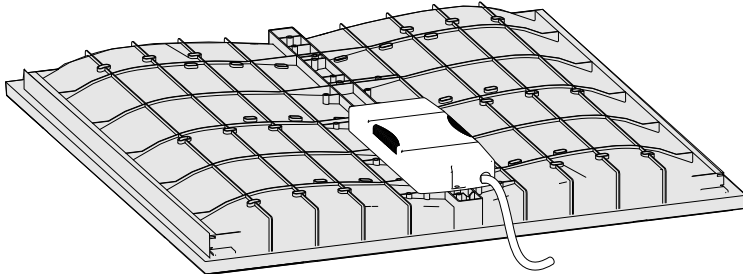

## Multilume Free

SE - 566 80 Habo

Får ej täckas med isolering  
Must not be covered with  
insulating matting

**GB** If necessary, clean the OPAL sheet with a damp cloth, Only water

**S** Vid behov , rengör OPAL skiva med en fuktig trasa, endast vatten.