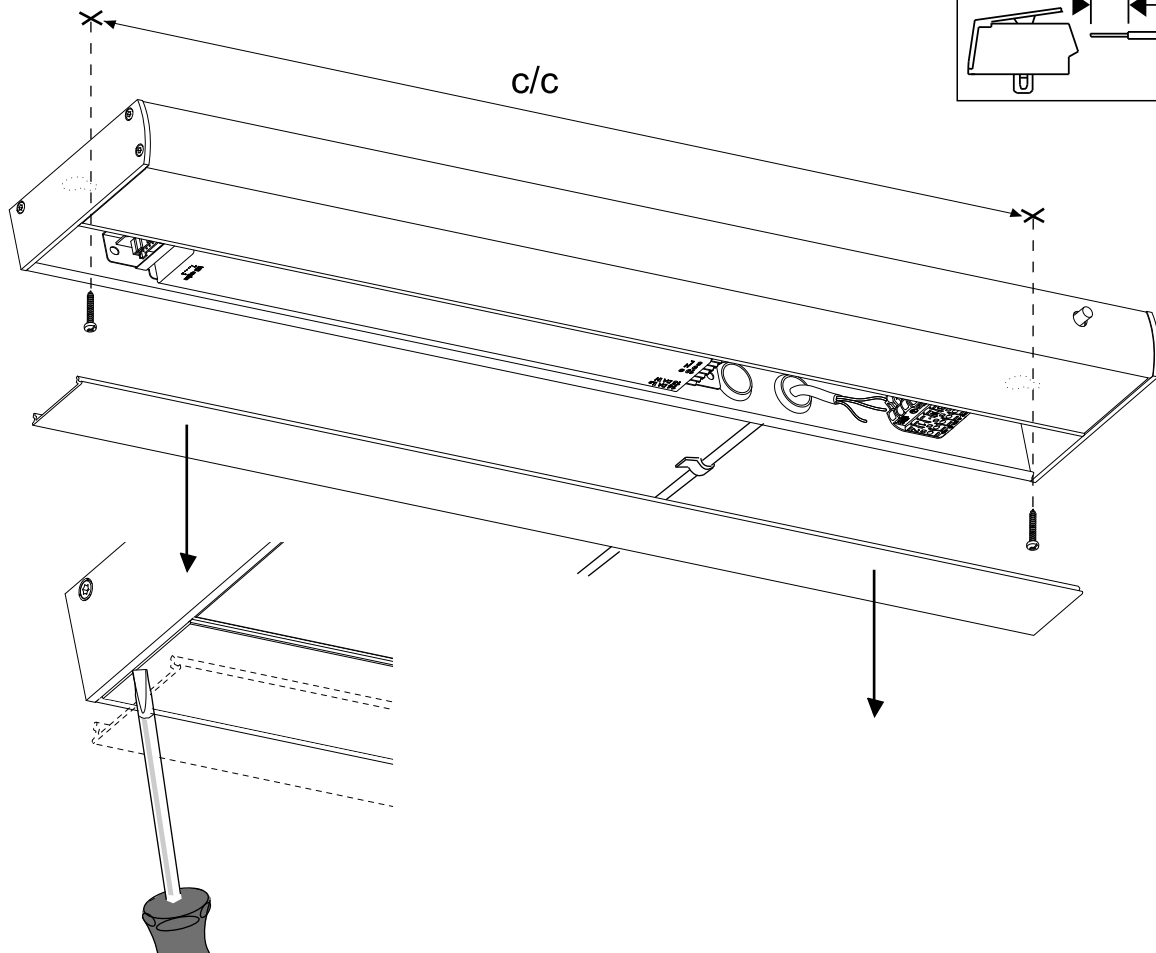

FAGERHULT

SE - 566 80 Habo

Zest LED

	c/c
600	546 mm
1200	1128 mm

- S** Det är lämpligt att denna information överlämnas till användaren av anläggningen.
- GB** It is appropriate that this information is passed on to the users of the installation.
- D** Diese Informationen sind für den Benutzer der Anlage vorgesehen.
- SF** Nämä ohjeet tulee säilyttää ja luovuttaa kiinteistön käyttäjälle.