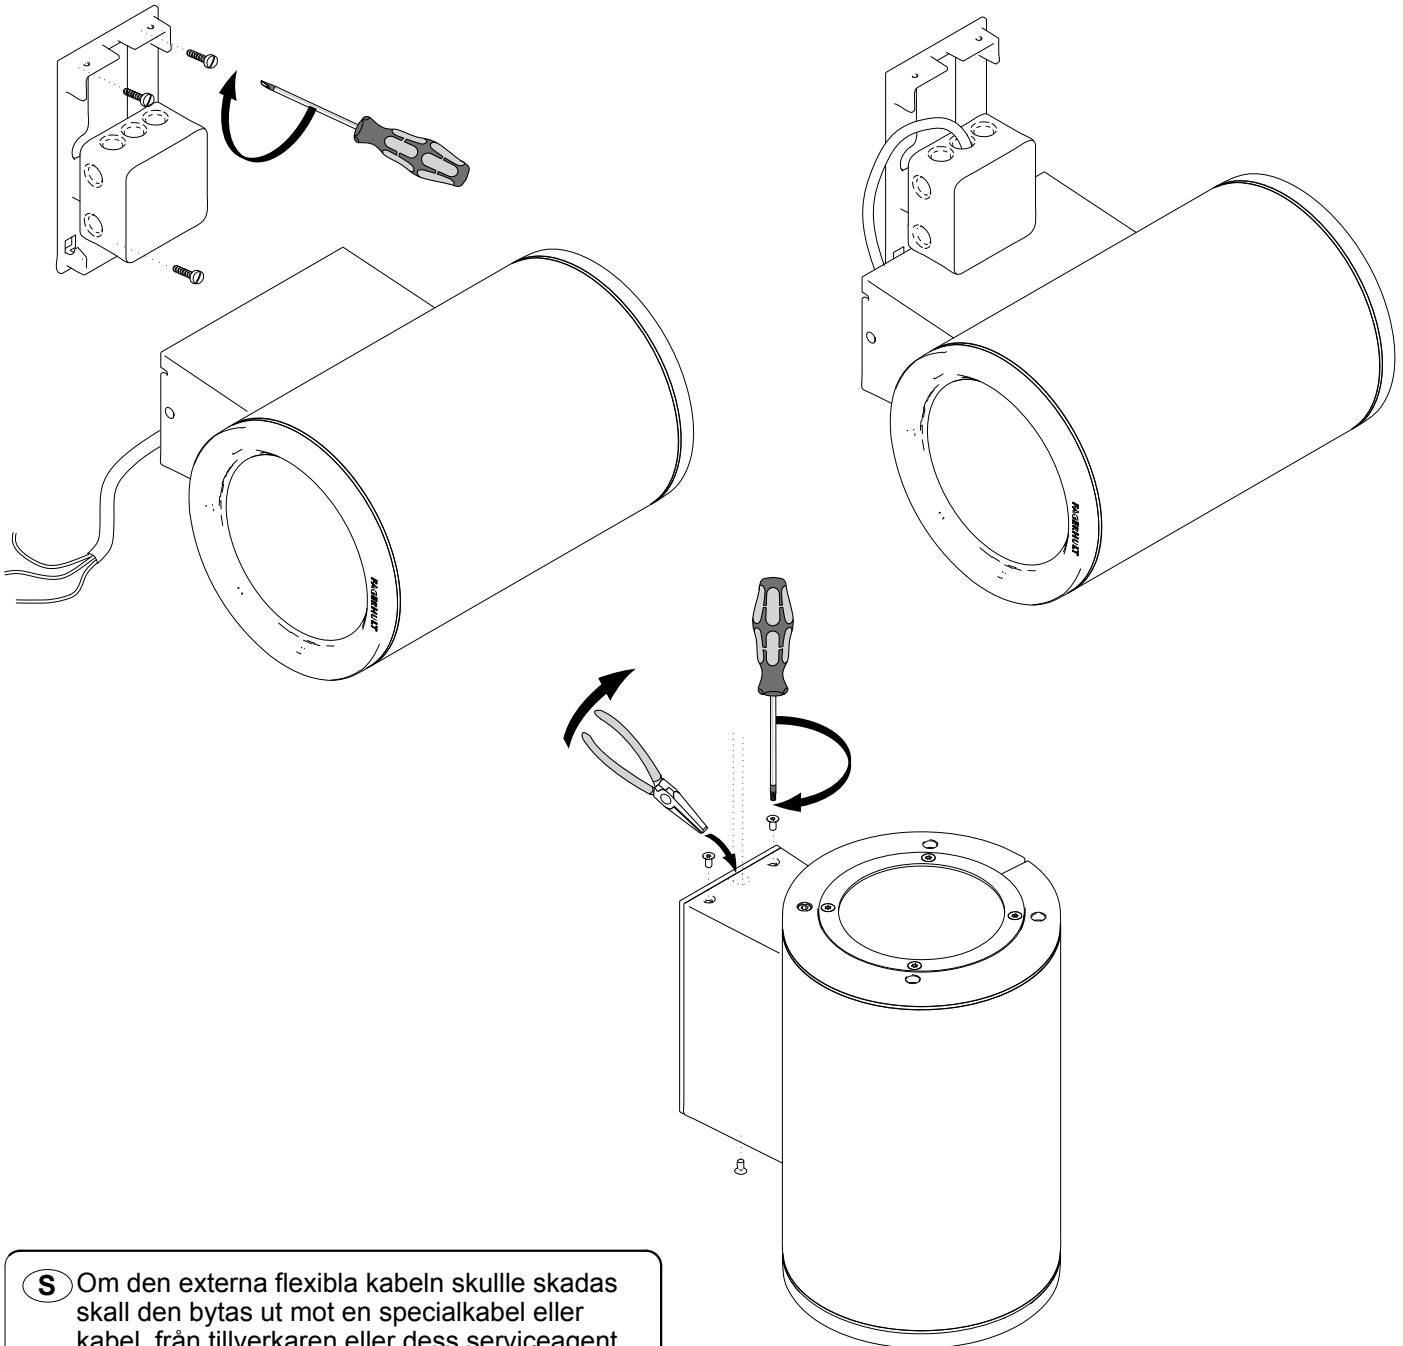

FAGERHULT

SE - 566 80 Habo

Rondo G2 LED Wall

S Om den externa flexibla kabeln skulle skadas skall den bytas ut mot en specialkabel eller kabel från tillverkaren eller dess serviceagent.

GB If the external flexible cable or cord of this luminaire is damaged, it shall be replaced by a special cord or cord available from the manufacturer or his service agent.