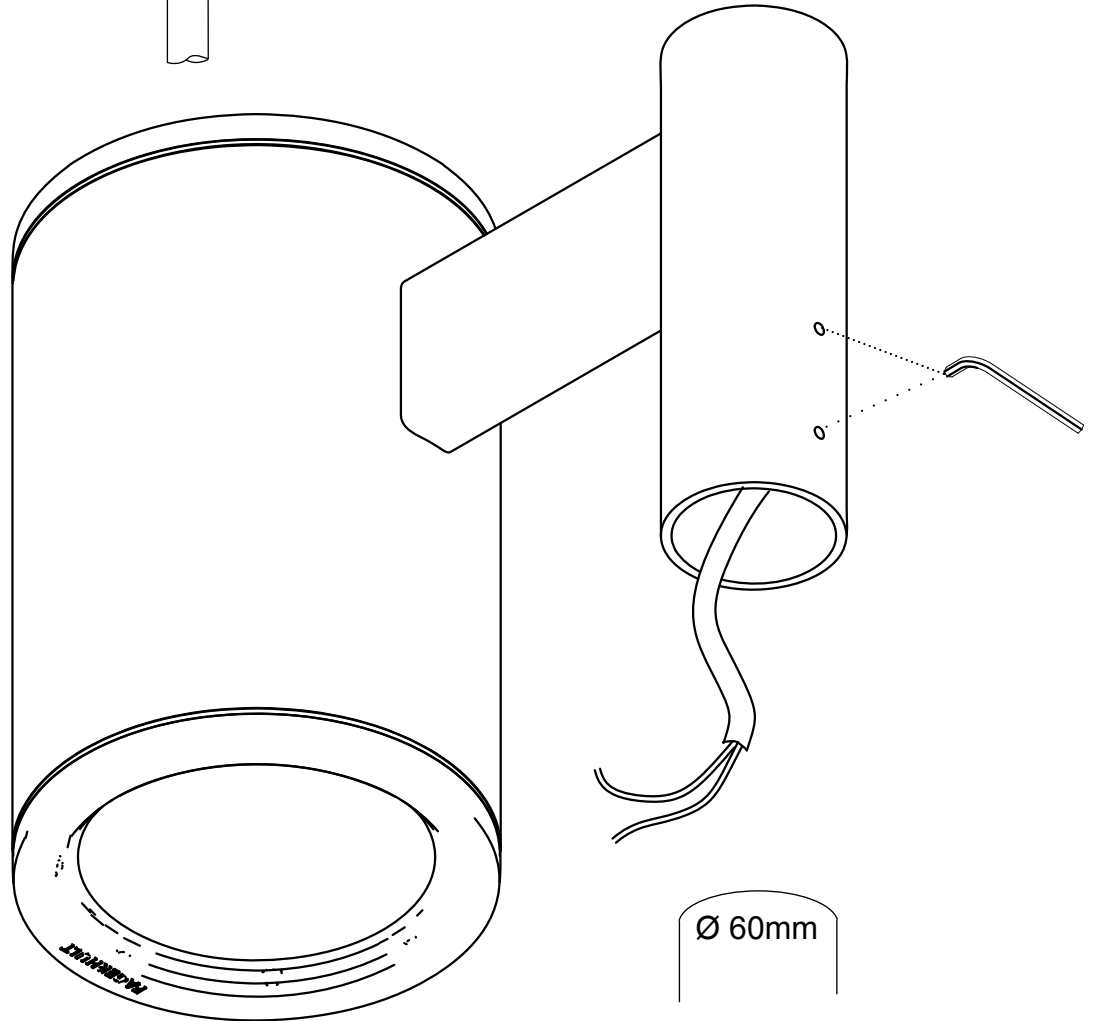

FAGERHULT

SE - 566 80 Habo

Rondo G2 LED pole

- S** Om den externa flexibla kabeln skulle skadas skall den bytas ut mot en specialkabel eller kabel från tillverkaren eller dess serviceagent.
- GB** If the external flexible cable or cord of this luminaire is damaged, it shall be replaced by a special cord or cord available from the manufacturer or his service agent.