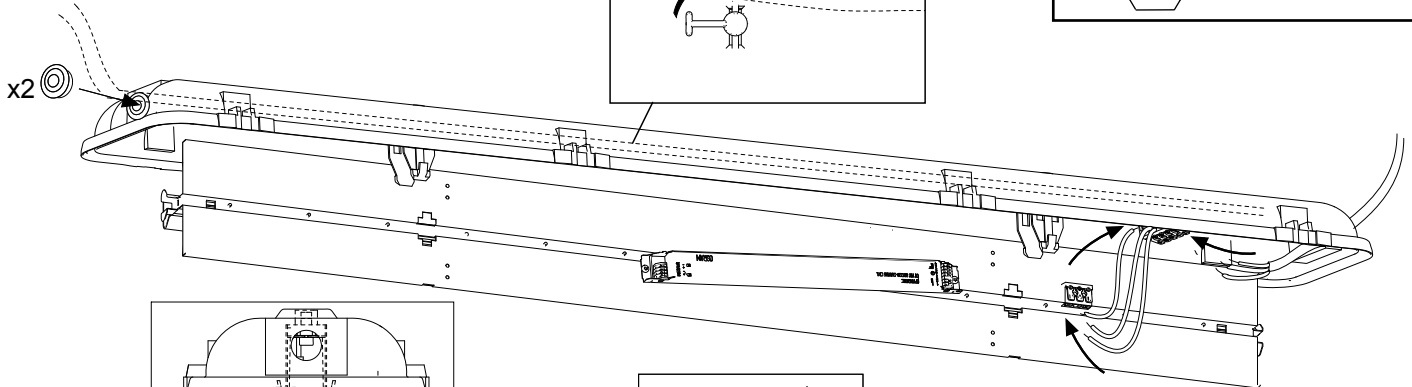

## Kaptur Lite

5006647 Utgåva/ Edition 03

	<p>(S) Grundläggande isolering mellan nät och styr ledning.</p> <p>(GB) Basic insulation between mains and control wiring.</p>
--	--

<p>(S) För användning i miljöer där dammansamlingar kan uppstå på armaturen</p> <p>(GB) For use in environments where an accumulation of conductive dust on the luminaire may be expected</p>	
---	--