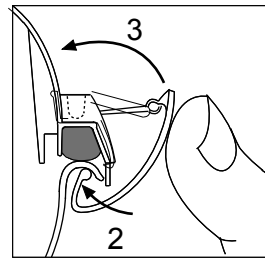

## Kaptur Lite

5006647 Utgåva/ Edition 03

	<p>(S) Grundläggande isolering mellan nät och styr ledning.</p> <p>(GB) Basic insulation between mains and control wiring.</p>
--	--

<p>(S) För användning i miljöer där dammansamlingar kan uppstå på armaturen</p> <p>(GB) For use in environments where an accumulation of conductive dust on the luminaire may be expected</p>	
---	--