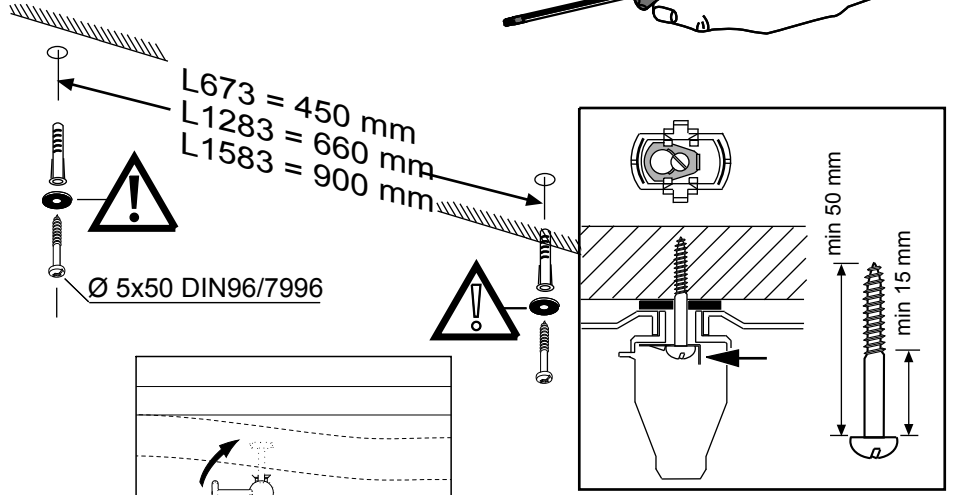

## Kaptur Lite

5006647 Utgåva/ Edition 03

	<p>(S) Grundläggande isolering mellan nät och styr ledning.</p> <p>(GB) Basic insulation between mains and control wiring.</p>
--	--

<p>(S) För användning i miljöer där dammansamlingar kan uppstå på armaturen</p> <p>(GB) For use in environments where an accumulation of conductive dust on the luminaire may be expected</p>	
---	--