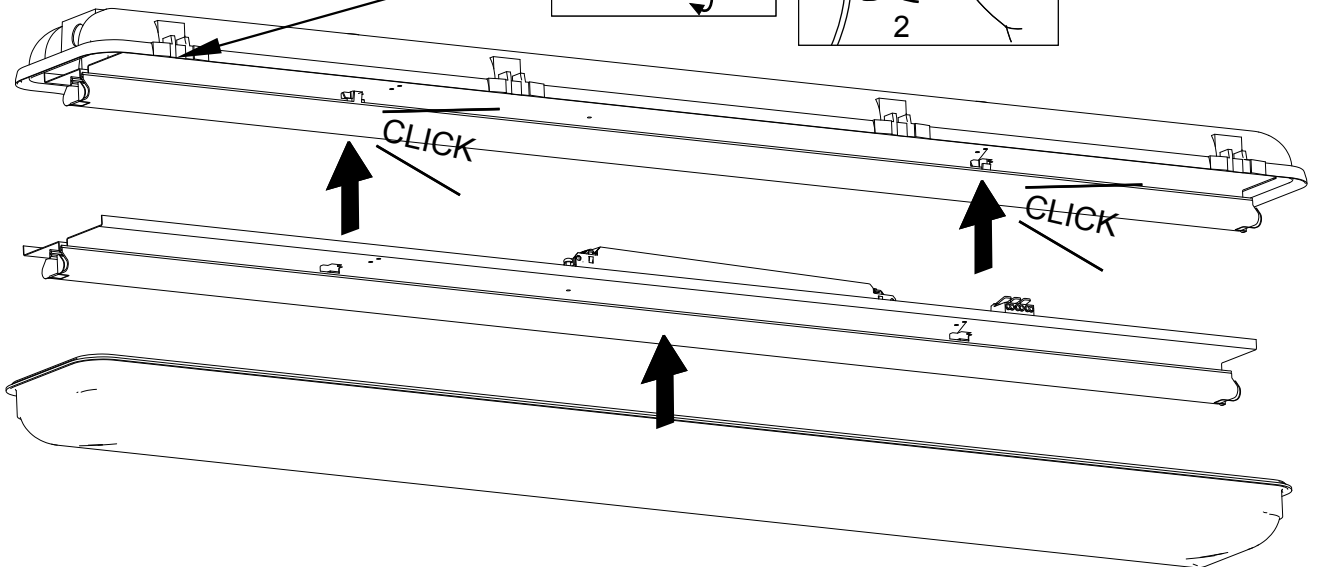

## Kaptur Lite

5006647 Utgåva/ Edition 03

	<p>(S) Grundläggande isolering mellan nät och styr ledning.</p> <p>(GB) Basic insulation between mains and control wiring.</p>
--	--

<p>(S) För användning i miljöer där dammansamlingar kan uppstå på armaturen</p> <p>(GB) For use in environments where an accumulation of conductive dust on the luminaire may be expected</p>	
---	--