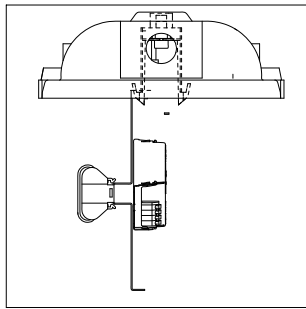

## Kaptur Lite

5006647 Utgåva/ Edition 03

	<p>(S) Grundläggande isolering mellan nät och styr ledning.</p> <p>(GB) Basic insulation between mains and control wiring.</p>
--	--

<p>(S) För användning i miljöer där dammansamlingar kan uppstå på armaturen</p> <p>(GB) For use in environments where an accumulation of conductive dust on the luminaire may be expected</p>	
---	--