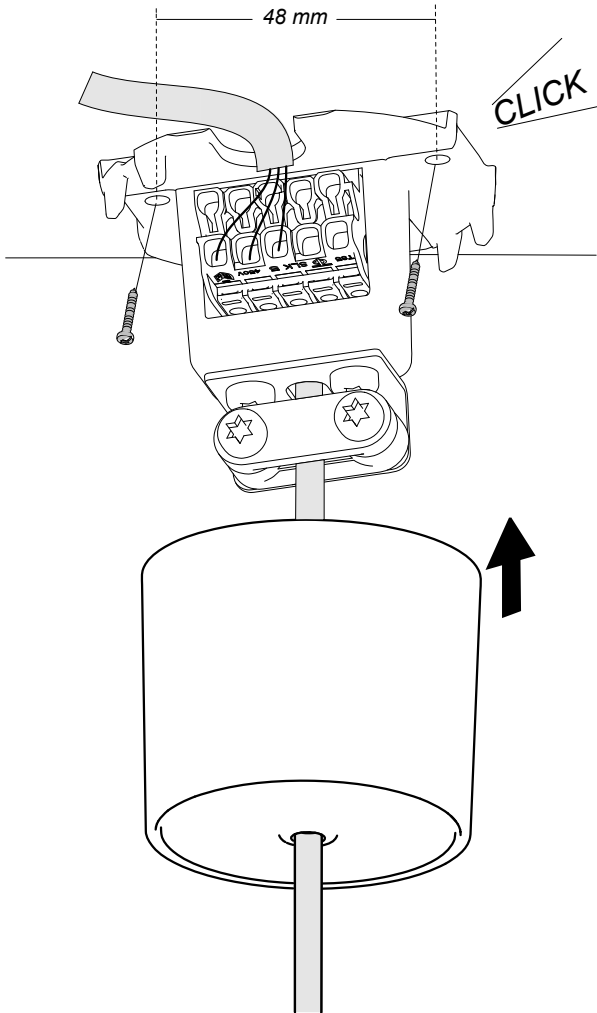

FAGERHULT

Zkye 55 Pendant

SE - 566 80 Habo

Ceiling cup

Track

- (S) Ljuskällan i denna armatur skall endast ersättas av tillverkaren, dess serviceagent eller liknande kvalificerad person.
- (GB) The light source contained in this luminaire shall only be replaced by the manufacturer, its service agent or similar qualified person.
- (CN) 此灯具的光源必须由生产厂家或者厂家指定人员进行更换