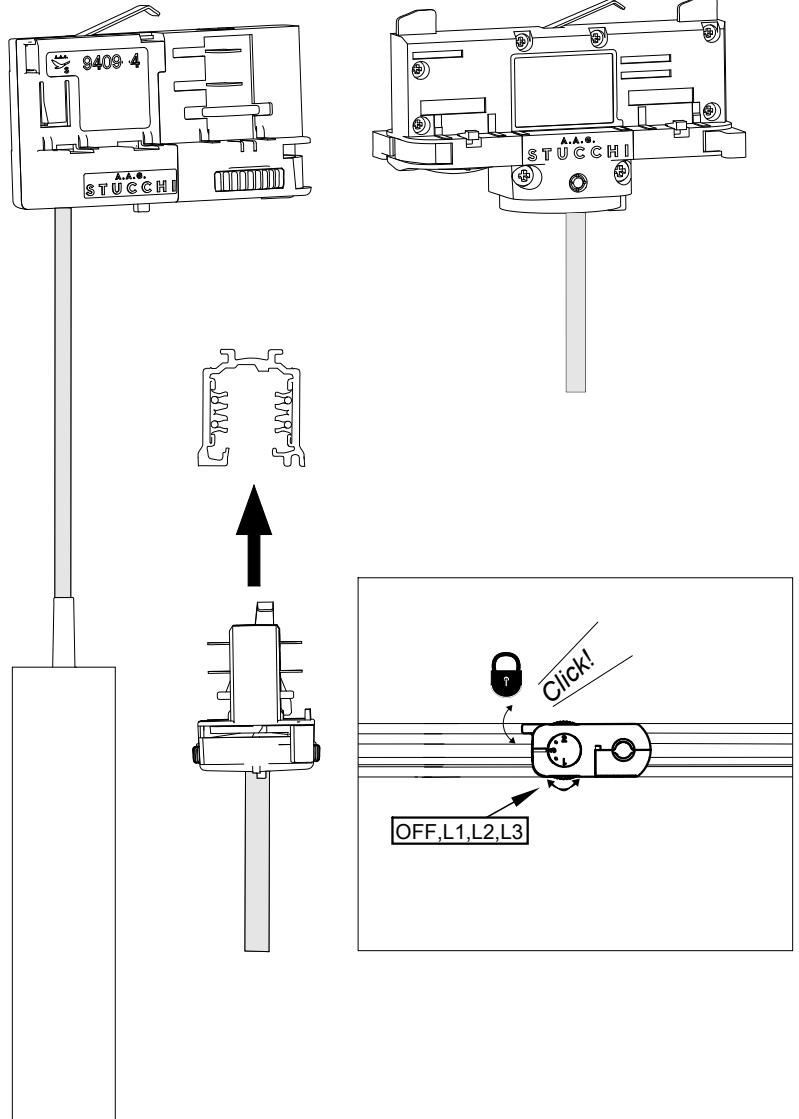

FAGERHULT

Zkye 55 Pendant

SE - 566 80 Habo

Ceiling cup

Track

- (S) Ljuskällan i denna armatur skall endast ersättas av tillverkaren, dess serviceagent eller liknande kvalificerad person.
- (GB) The light source contained in this luminaire shall only be replaced by the manufacturer, its service agent or similar qualified person.
- (CN) 此灯具的光源必须由生产厂家或者厂家指定人员进行更换