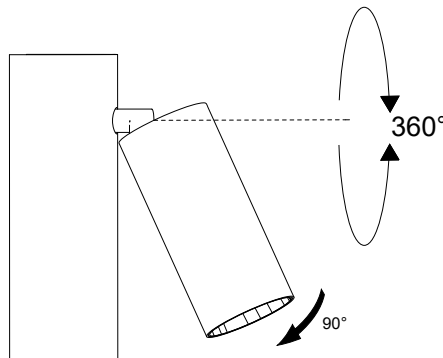

FAGERHULT

SE - 566 80 Habo

Zkye 55 G2 Wall

Alt.

- (S)** Ljuskällan i denna armatur skall endast ersättas av tillverkaren, dess serviceagent eller liknande kvalificerad person.
- (GB)** The light source contained in this luminaire shall only be replaced by the manufacturer, its service agent or similar qualified person.
- (CN)** 此灯具的光源必须由生产厂家或者厂家指定人员进行更换