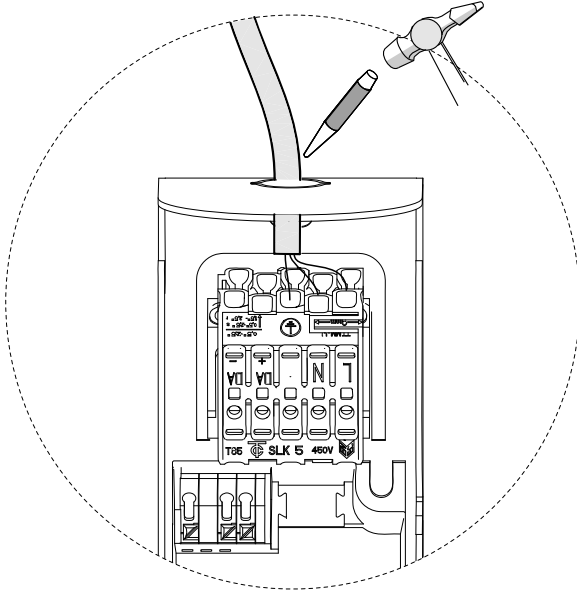

FAGERHULT

SE - 566 80 Habo

Zkye 55 G2 Wall

Alt.

- (S)** Ljuskällan i denna armatur skall endast ersättas av tillverkaren, dess serviceagent eller liknande kvalificerad person.
- (GB)** The light source contained in this luminaire shall only be replaced by the manufacturer, its service agent or similar qualified person.
- (CN)** 此灯具的光源必须由生产厂家或者厂家指定人员进行更换

5442970 /Utgåva/Edition 02

Fagerhult Lighting System (Suzhou) Co. Ltd
 No. 11 Workshop 99 Gangtian Road, Suzhou Industrial Park Suzhou 215021, China
 法格赫照明（苏州）有限公司
 中国江苏省苏州市工业园区港田路99号第11号厂房
 邮编：215021

DA-	DA+	⊕	⊖	N	L
<ul style="list-style-type: none"> (S) Grundläggande isolering mellan nät och styr ledning. (GB) Basic insulation between mains and control wiring. (CN) 电源线和控制线之间应有基础绝缘 					