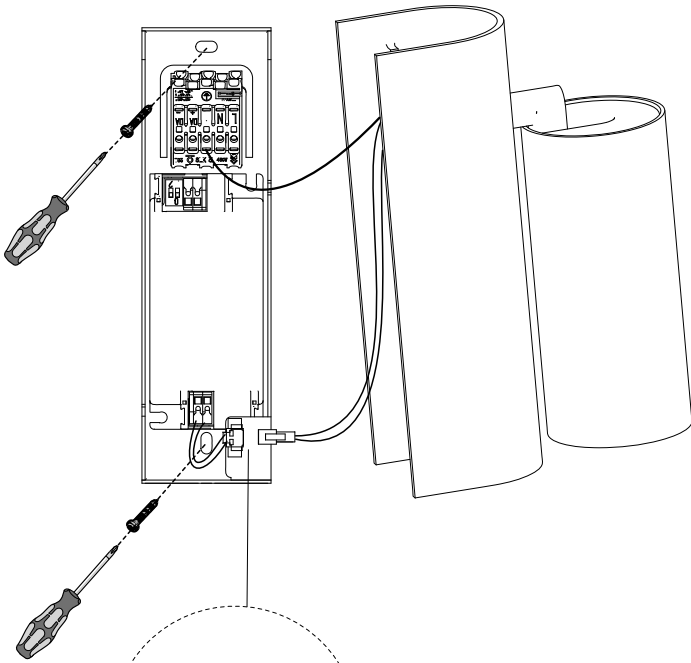

FAGERHULT

SE - 566 80 Habo

Zkye 55 G2 Wall

Alt.

- (S)** Ljuskällan i denna armatur skall endast ersättas av tillverkaren, dess serviceagent eller liknande kvalificerad person.
- (GB)** The light source contained in this luminaire shall only be replaced by the manufacturer, its service agent or similar qualified person.
- (CN)** 此灯具的光源必须由生产厂家或者厂家指定人员进行更换