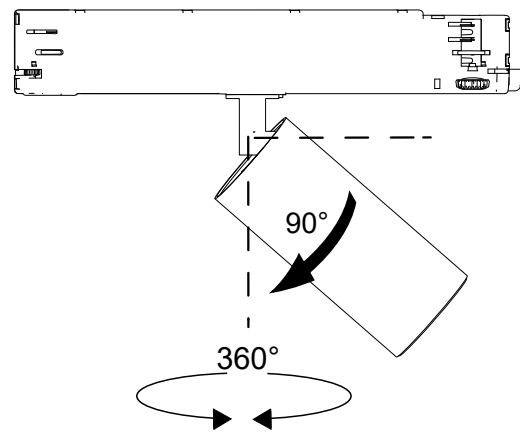

FAGERHULT SE - 566 80 Habo

Zkye 55 G2 Spotlight

- **(S)** Ljuskällan i denna armatur skall endast ersättas av tillverkaren, dess serviceagent eller liknande kvalificerad person.
- **(GB)** The light source contained in this luminaire shall only be replaced by the manufacturer, its service agent or similar qualified person.
- **(CN)** 此灯具的光源必须由生产厂家或者厂家指定人员进行更换

Fagerhult Lighting System (Suzhou) Co. Ltd
No. 11 Workshop 99 Gangtian Road, Suzhou Industrial Park Suzhou 215021, China
法格赫照明（苏州）有限公司
中国江苏省苏州市工业园区港田路99号第11号厂房
邮编：215021

DA-	(S)	Grundläggande isolering mellan nät och styr ledning.
DA+	(GB)	Basic insulation between mains and control wiring.
⊕	(CN)	电源线和控制线之间应有基础绝缘
⊖		
Z		
N		
L		

(S) Det är lämpligt att denna information överlämnas till användaren av anläggningen. **(GB)** It is appropriate that this information is passed on to the users of the installation. **(CN)** 此说明书应妥善的交于安装人员使用