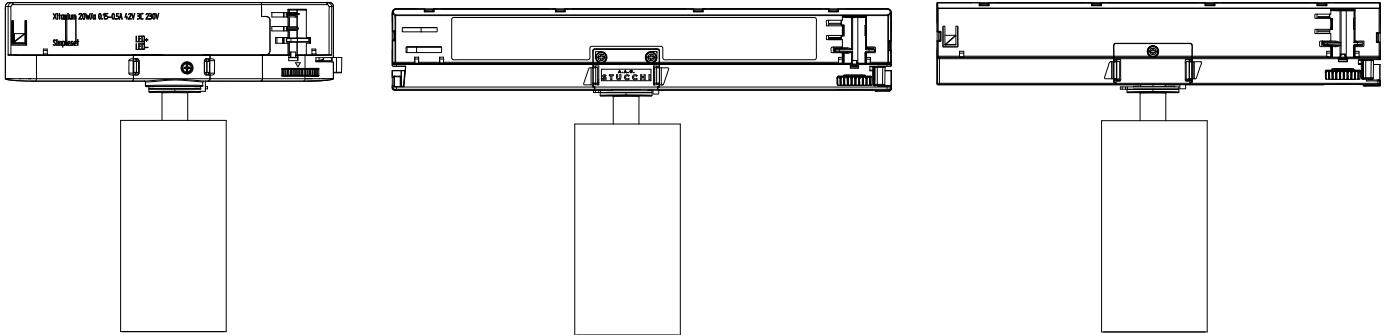

FAGERHULT SE - 566 80 Habo

Zkye 55 G2 Spotlight

- **(S)** Ljuskällan i denna armatur skall endast ersättas av tillverkaren, dess serviceagent eller liknande kvalificerad person.
- **(GB)** The light source contained in this luminaire shall only be replaced by the manufacturer, its service agent or similar qualified person.
- **(CN)** 此灯具的光源必须由生产厂家或者厂家指定人员进行更换

Fagerhult Lighting System (Suzhou) Co. Ltd
No. 11 Workshop 99 Gangtian Road, Suzhou Industrial Park Suzhou 215021, China
法格赫照明（苏州）有限公司
中国江苏省苏州市工业园区港田路99号第11号厂房
邮编：215021

DA-	(S)	Grundläggande isolering mellan nät och styr ledning.
DA+	(GB)	Basic insulation between mains and control wiring.
⊕	(CN)	电源线和控制线之间应有基础绝缘
⊖		
Z		
N		
L		

(S) Det är lämpligt att denna information överlämnas till användaren av anläggningen. **(GB)** It is appropriate that this information is passed on to the users of the installation. **(CN)** 此说明书应妥善的交于安装人员使用