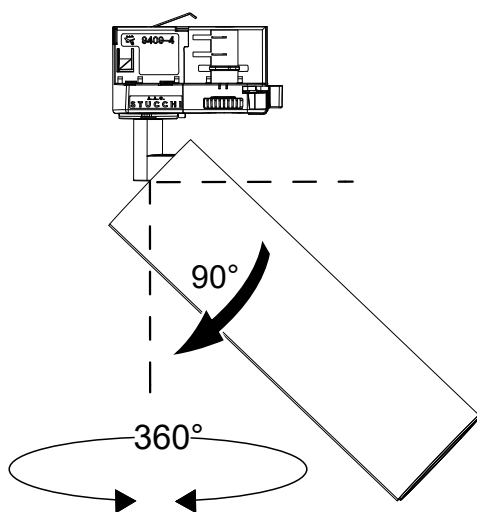

FAGERHULT

SE - 566 80 Habo

Zkye 55 ECO

Får endast installeras utom räckhåll
Only to be installed outside arms reach
只能安装在人手无法触及的位置

Observera gällande hanteringsföreskrifter mot elektrostatisk urladdning.
Notice management regulations against electrostatic discharge.