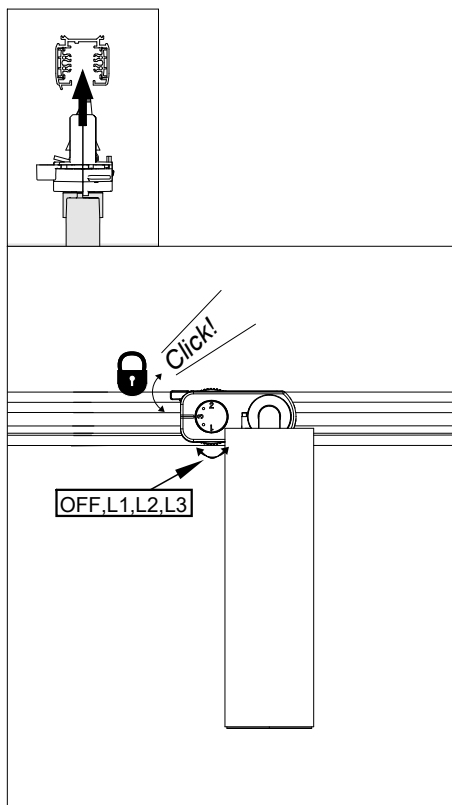

FAGERHULT

SE - 566 80 Habo

Zkye 55 ECO

Får endast installeras utom räckhåll
Only to be installed outside arms reach
只能安装在人手无法触及的位置

Observera gällande hanteringsföreskrifter mot elektrostatisk urladdning.
Notice management regulations against electrostatic discharge.