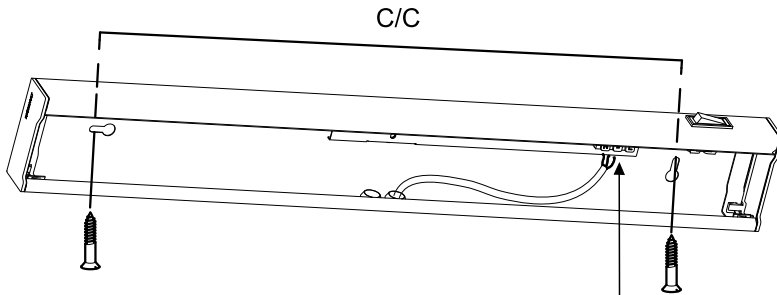

FAGERHULT

Zest Basic LED

SE - 566 80 Habo

L	C/C
600	476mm
1200	1076mm

S Ljuskälla och drivdon ska enbart bytas ut av tillverkaren eller dess utsedda person.

GB The light source and control gear shall only be replaced by the manufacturer or its designated person.