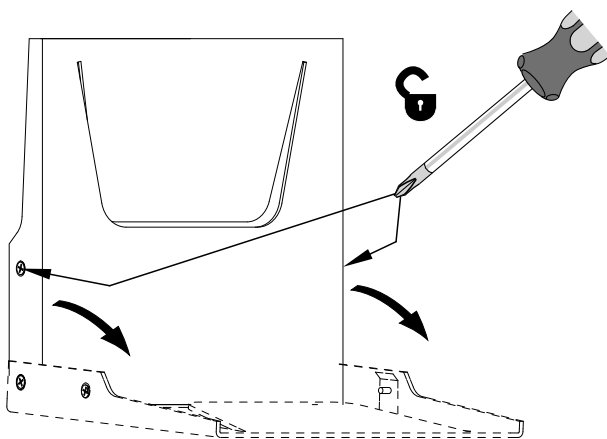

(S) Ljuskälla och drivdon ska enbart bytas ut av tillverkaren eller dess utsedda person.

(GB) The light source and control gear shall only be replaced by the manufacturer or its designated person.

(S) Grundläggande isolering mellan nät och styr ledning.

(GB) Basic insulation between mains and control wiring.

4834047 Utgåva/Edition 03