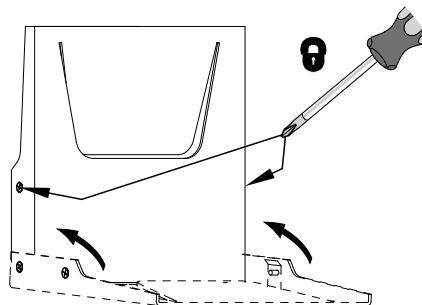

(S) Ljuskälla och drivdon ska enbart bytas ut av tillverkaren eller dess utsedda person.

(GB) The light source and control gear shall only be replaced by the manufacturer or its designated person.

(S) Grundläggande isolering mellan nät och styr ledning.

(GB) Basic insulation between mains and control wiring.

4834047 Utgåva/Edition 03