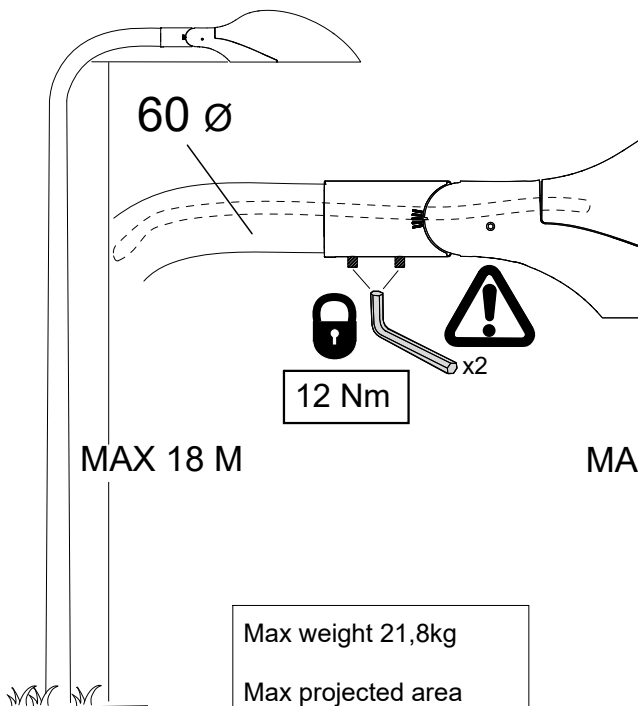

FAGERHULT

SE - 566 80 Habo

Vialume 2

Max weight 21,8kg
 Max projected area
 From below 0,28m²
 From the side 0,122m²

(S) Ljuskälla och drivdon ska enbart bytas ut av tillverkaren eller dess utsedda person.
 (GB) The light source and control gear shall only be replaced by the manufacturer or its designated person.

(S) Det är lämpligt att denna information överlämnas till användaren av anläggningen.
 (GB) It is appropriate that this information is passed on to the users of the installation.

Manufactured by Fagerhult Sweden.
 For UK market importer Fagerhult UK
 33-34 Dolben Street, London, SE1 0UQ