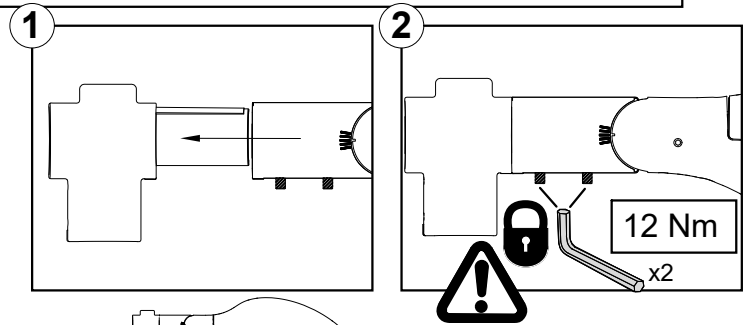

FAGERHULT

SE - 566 80 Habo

Vialume 2

Max weight 21,8kg
 Max projected area
 From below 0,28m²
 From the side 0,122m²

(S) Ljuskälla och drivdon ska enbart bytas ut av tillverkaren eller dess utsedda person.
 (GB) The light source and control gear shall only be replaced by the manufacturer or its designated person.

(S) Det är lämpligt att denna information överlämnas till användaren av anläggningen.
 (GB) It is appropriate that this information is passed on to the users of the installation.

Manufactured by Fagerhult Sweden.
 For UK market importer Fagerhult UK
 33-34 Dolben Street, London, SE1 0UQ