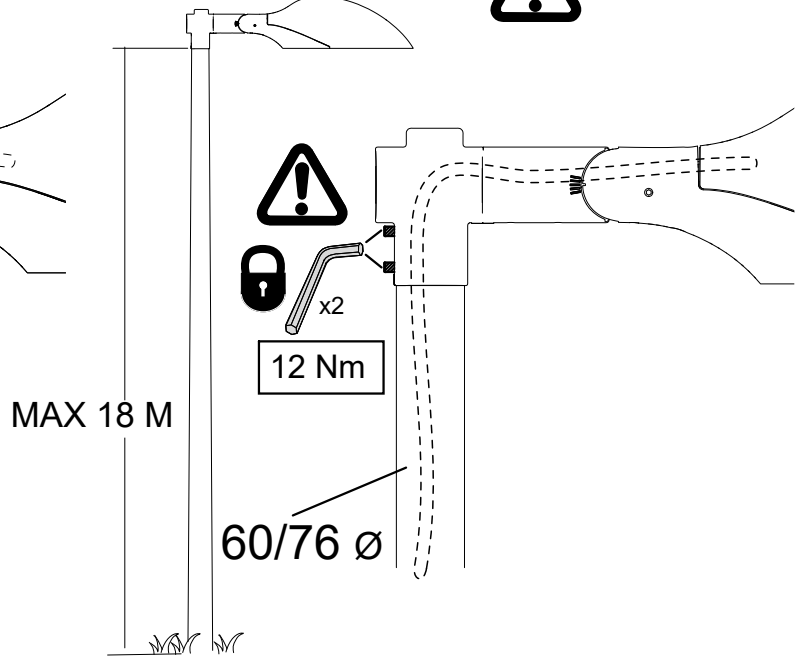

FAGERHULT

SE - 566 80 Habo

Vialume 2

Max weight 21,8kg
 Max projected area
 From below 0,28m²
 From the side 0,122m²

(S) Ljuskälla och drivdon ska enbart bytas ut av tillverkaren eller dess utsedda person.
 (GB) The light source and control gear shall only be replaced by the manufacturer or its designated person.

(S) Det är lämpligt att denna information överlämnas till användaren av anläggningen.
 (GB) It is appropriate that this information is passed on to the users of the installation.

Manufactured by Fagerhult Sweden.
 For UK market importer Fagerhult UK
 33-34 Dolben Street, London, SE1 0UQ