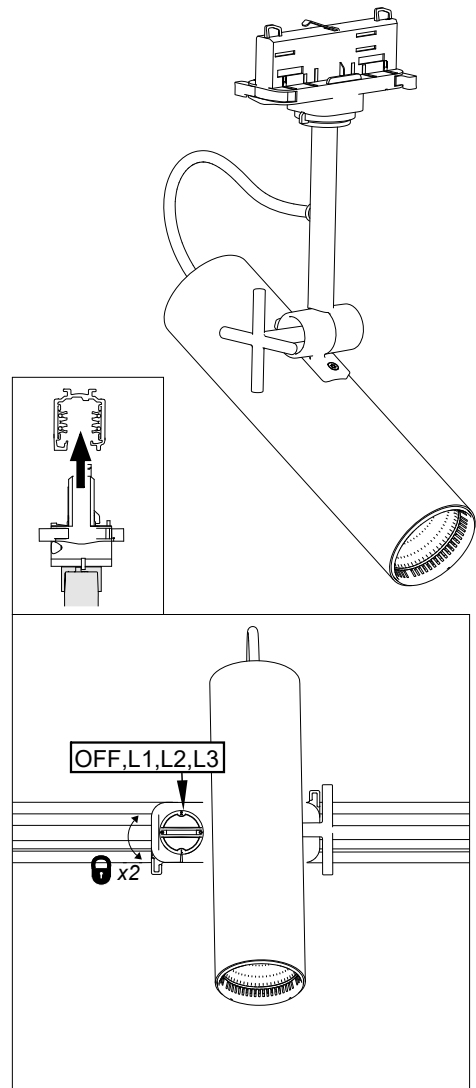

FAGERHULT

SE - 566 80 Habo

Twister

Får endast installeras utom räckhåll
Only to be installed outside arms reach
只能安装在人手无法触及的位置

Observera gällande hanteringsföreskrifter mot elektrostatisk urladdning.

Notice management regulations against electrostatic discharge.