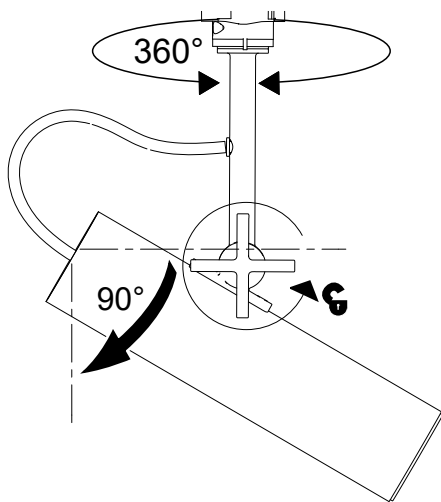

FAGERHULT

SE - 566 80 Habo

Twister

Får endast installeras utom räckhåll
Only to be installed outside arms reach
只能安装在人手无法触及的位置

Observera gällande hanteringsföreskrifter mot elektrostatisk urladdning.

Notice management regulations against electrostatic discharge.