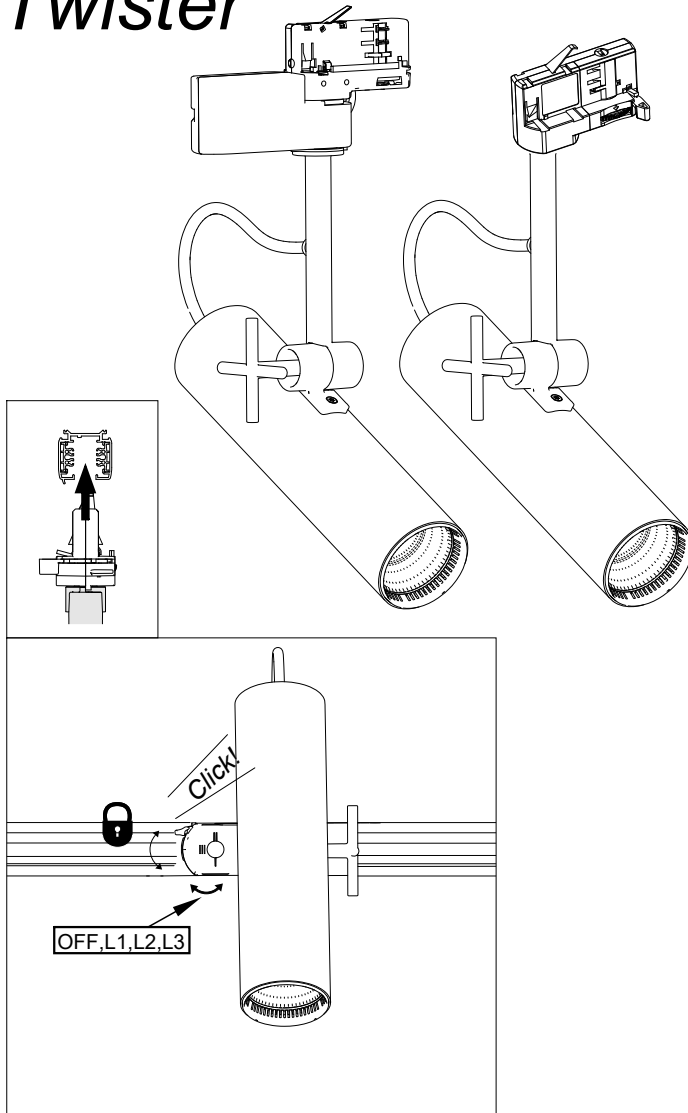

FAGERHULT

SE - 566 80 Habo

Twister

Får endast installeras utom räckhåll
Only to be installed outside arms reach
只能安装在人手无法触及的位置

Observera gällande hanteringsföreskrifter mot elektrostatisk urladdning.

Notice management regulations against electrostatic discharge.