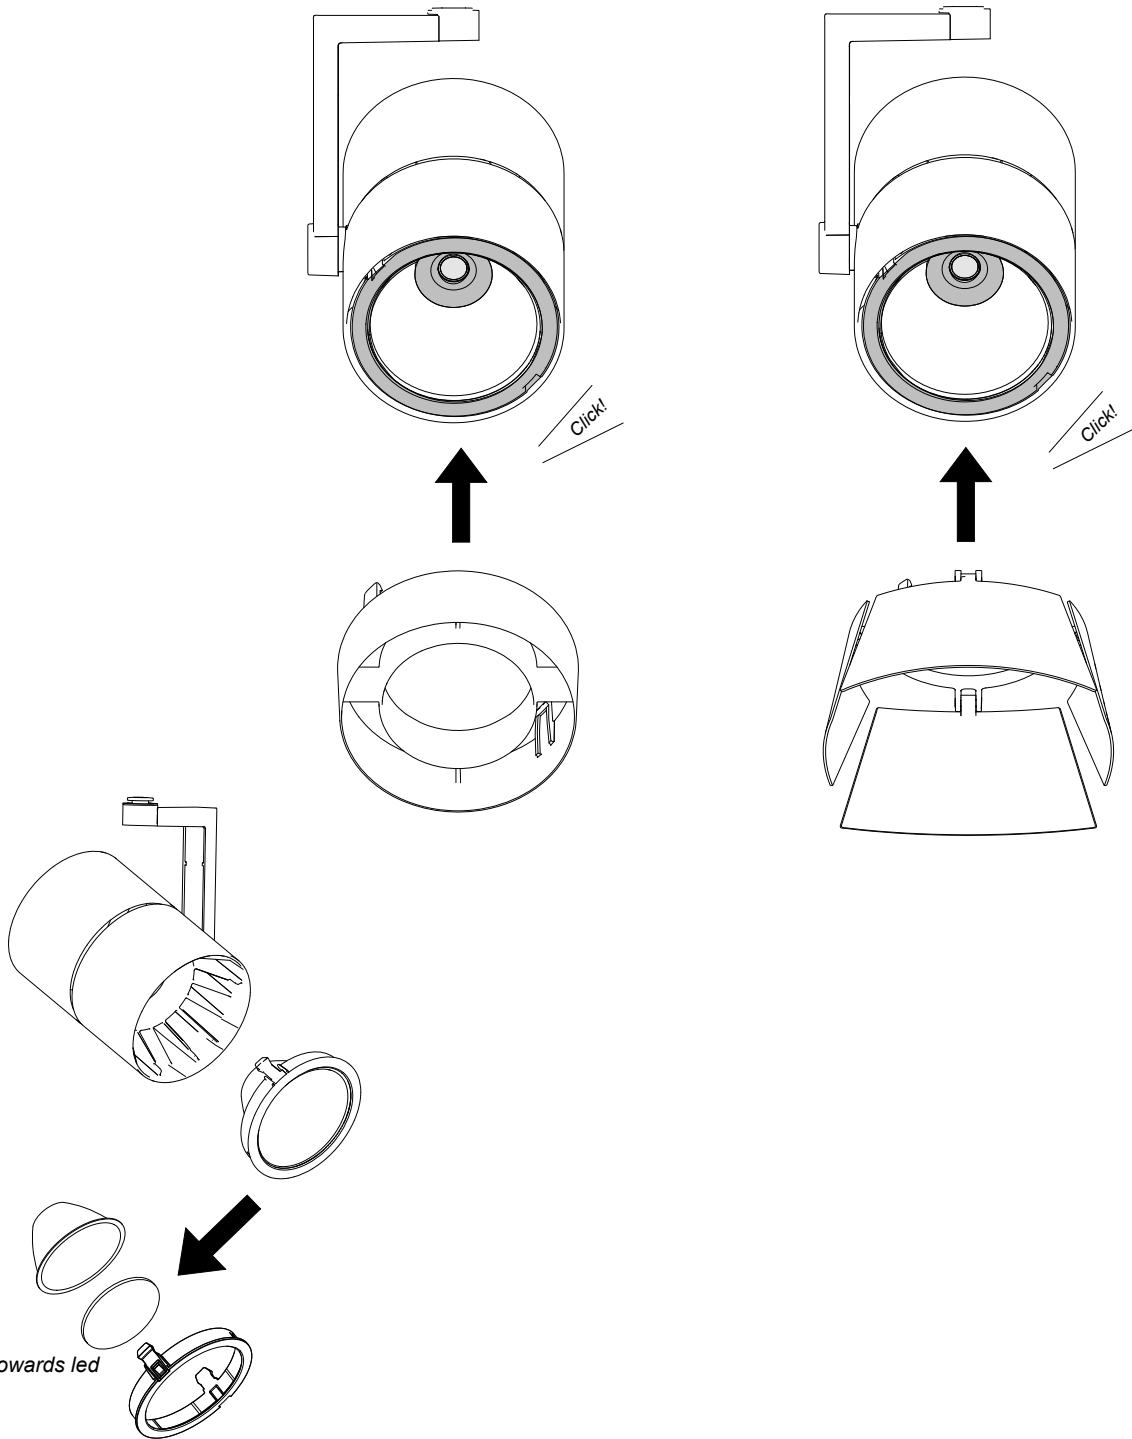

FAGERHULT SE - 566 80 Habo

Touch Midi

Alt.

FAGERHULT

SE - 566 80 Habo

Touch Midi

51769

Glossy side towards led