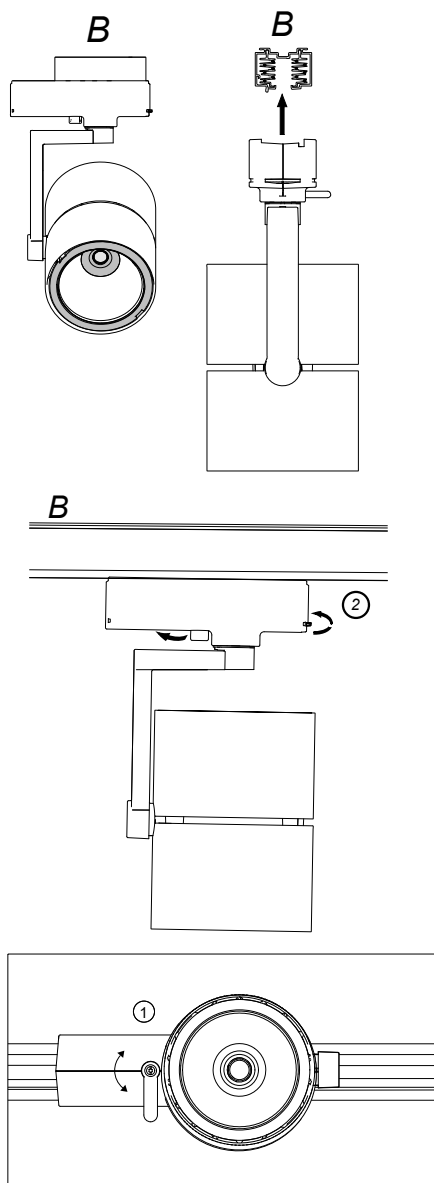

FAGERHULT SE - 566 80 Habo

Touch Midi

Alt.

FAGERHULT

SE - 566 80 Habo

Touch Midi

51769

Glossy side towards led

(S) Om armaturens kabel skulle skadas eller om armaturen inte fungerar som den ska, skall dessa komponenter kontrolleras/bytas av tillverkaren eller av tillverkaren utsedd person

(GB) If the luminaire cable is damaged or if the luminaire is not working properly, it shall exclusively be checked/replaced by the manufacturer or by the manufacturer designated person