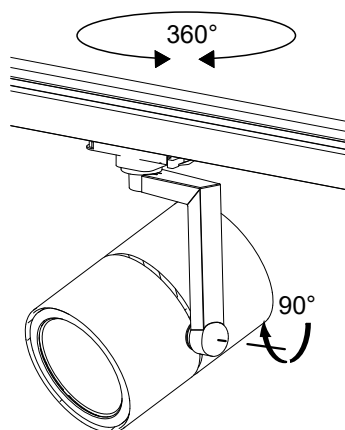

FAGERHULT SE - 566 80 Habo

Touch Midi

Alt.

FAGERHULT

SE - 566 80 Habo

Touch Midi

51769

Glossy side towards led