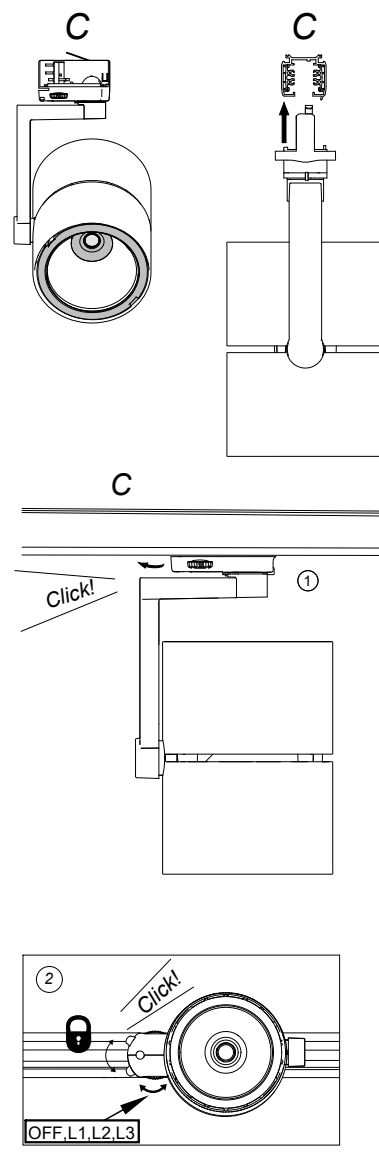

FAGERHULT SE - 566 80 Habo

Touch Midi

Alt.

FAGERHULT

SE - 566 80 Habo

Touch Midi

51769

Glossy side towards led

(S) Om armaturens kabel skulle skadas eller om armaturen inte fungerar som den ska, skall dessa komponenter kontrolleras/bytas av tillverkaren eller av tillverkaren utsedd person

(GB) If the luminaire cable is damaged or if the luminaire is not working properly, it shall exclusively be checked/replaced by the manufacturer or by the manufacturer designated person