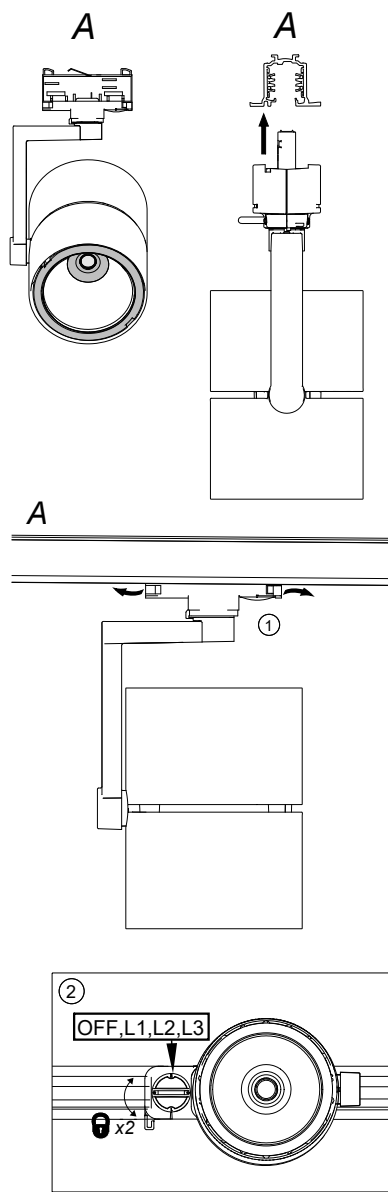

FAGERHULT SE - 566 80 Habo

Touch Midi

Alt.

FAGERHULT

SE - 566 80 Habo

Touch Midi

51769

Glossy side towards led