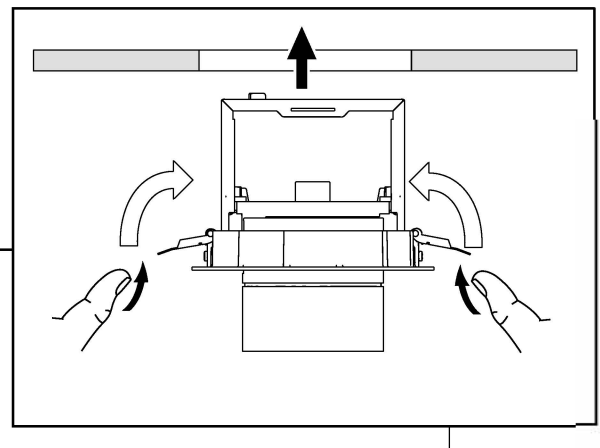

FAGERHULT SE - 566 80 Habo

Touch Midi Recessed Round

Cut out size	Dimension (luminaire)
Ø1	Ø2
180	200

(l×w×h)	(h ₂)
520x300x170	50

Only to be installed outside arms reach
Får endast installeras utom räckhåll