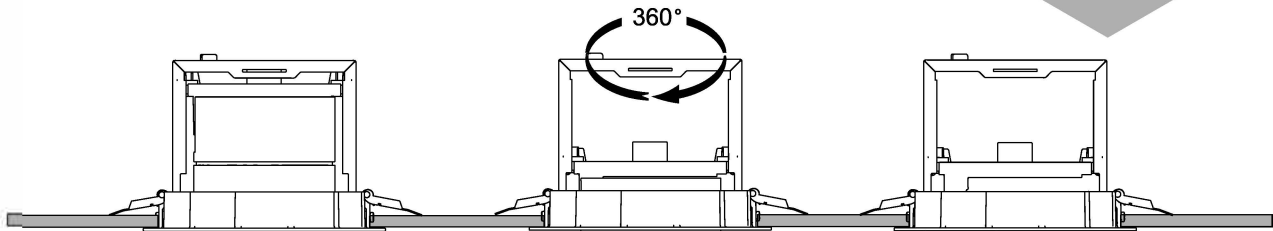

FAGERHULT SE - 566 80 Habo

Touch Midi Recessed Round

Cut out size	Dimension (luminaire)
Ø1	Ø2
180	200

(l×w×h)	(h ₂)
520x300x170	50

Only to be installed outside arms reach
Får endast installeras utom räckhåll