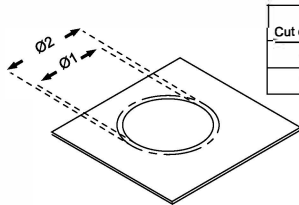

FAGERHULT SE - 566 80 Habo

Touch Midi Recessed Round

Cut out size	Dimension (luminaire)
Ø1	Ø2
180	200

(l×w×h)	(h ₂)
520x300x170	50

Only to be installed outside arms reach
Får endast installeras utom räckhåll