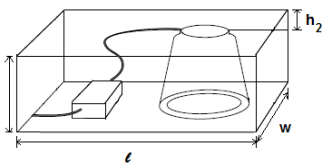

FAGERHULT SE - 566 80 Habo

Touch Midi Recessed Round

Cut out size	Dimension (luminaire)
Ø1	Ø2
180	200

(l×w×h)	(h ₂)
520x300x170	50

Only to be installed outside arms reach
Får endast installeras utom räckhåll