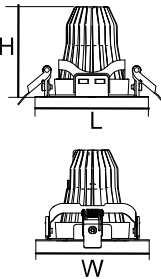

FAGERHULT

SE - 566 80 Habo

Touch Mini Gimble REC

Ⓢ Om armaturens kabel skulle skadas eller om armaturen inte fungerar som den ska, skall dessa komponenter kontrolleras/bytas av tillverkaren eller av tillverkaren utsedd person

ⓊB If the luminaire cable is damaged or if the luminaire is not working properly, it shall exclusively be checked/replaced by the manufacturer or by the manufacturer designated person

Model	Cut out size		Dimension (luminaire)		
	A	B	L	W	H
Single Round	/	∅107	∅120	/	95.7
Single Sqr	102	107	120	120	95.7
Double Rect.	102	235	250	120	95.7
Triple Rect.	102	355	370	120	95.7