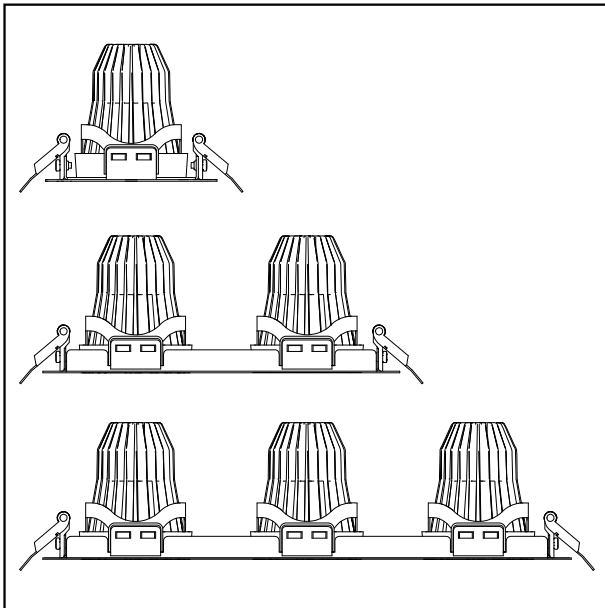

FAGERHULT

SE - 566 80 Habo

Touch Mini Gimble REC

Ⓢ Om armaturens kabel skulle skadas eller om armaturen inte fungerar som den ska, skall dessa komponenter kontrolleras/bytas av tillverkaren eller av tillverkaren utsedd person

ⓊB If the luminaire cable is damaged or if the luminaire is not working properly, it shall exclusively be checked/replaced by the manufacturer or by the manufacturer designated person

Model	Cut out size		Dimension (luminaire)		
	A	B	L	W	H
Single Round	/	∅107	∅120	/	95.7
Single Sqr	102	107	120	120	95.7
Double Rect.	102	235	250	120	95.7
Triple Rect.	102	355	370	120	95.7