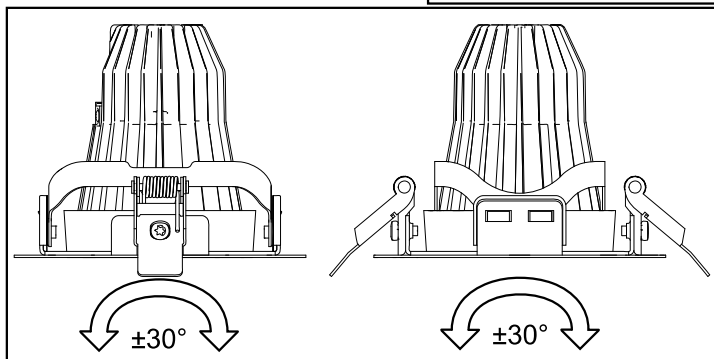

FAGERHULT

SE - 566 80 Habo

Touch Mini Gimble REC

Ⓢ Om armaturens kabel skulle skadas eller om armaturen inte fungerar som den ska, skall dessa komponenter kontrolleras/bytas av tillverkaren eller av tillverkaren utsedd person

ⓊB If the luminaire cable is damaged or if the luminaire is not working properly, it shall exclusively be checked/replaced by the manufacturer or by the manufacturer designated person

Model	Cut out size		Dimension (luminaire)		
	A	B	L	W	H
Single Round	/	∅107	∅120	/	95.7
Single Sqr	102	107	120	120	95.7
Double Rect.	102	235	250	120	95.7
Triple Rect.	102	355	370	120	95.7