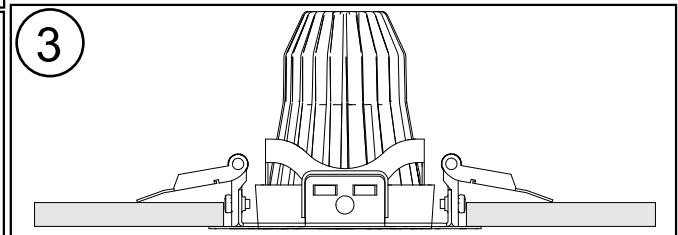

FAGERHULT

SE - 566 80 Habo

Touch Mini Gimble REC

Ⓢ Om armaturens kabel skulle skadas eller om armaturen inte fungerar som den ska, skall dessa komponenter kontrolleras/bytas av tillverkaren eller av tillverkaren utsedd person

ⓊB If the luminaire cable is damaged or if the luminaire is not working properly, it shall exclusively be checked/replaced by the manufacturer or by the manufacturer designated person

Model	Cut out size		Dimension (luminaire)		
	A	B	L	W	H
Single Round	/	∅107	∅120	/	95.7
Single Sqr	102	107	120	120	95.7
Double Rect.	102	235	250	120	95.7
Triple Rect.	102	355	370	120	95.7