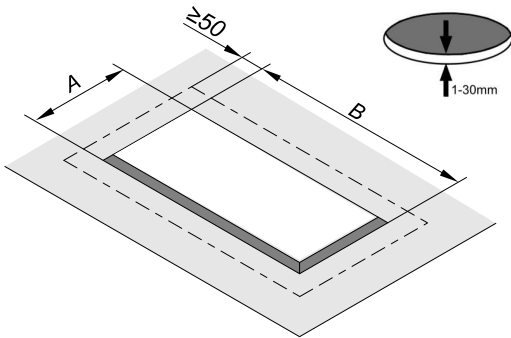

FAGERHULT

SE - 566 80 Habo

Touch Mini Gimble REC

Ⓢ Om armaturens kabel skulle skadas eller om armaturen inte fungerar som den ska, skall dessa komponenter kontrolleras/bytas av tillverkaren eller av tillverkaren utsedd person

ⓊB If the luminaire cable is damaged or if the luminaire is not working properly, it shall exclusively be checked/replaced by the manufacturer or by the manufacturer designated person

Model	Cut out size		Dimension (luminaire)		
	A	B	L	W	H
Single Round	/	∅107	∅120	/	95.7
Single Sqr	102	107	120	120	95.7
Double Rect.	102	235	250	120	95.7
Triple Rect.	102	355	370	120	95.7