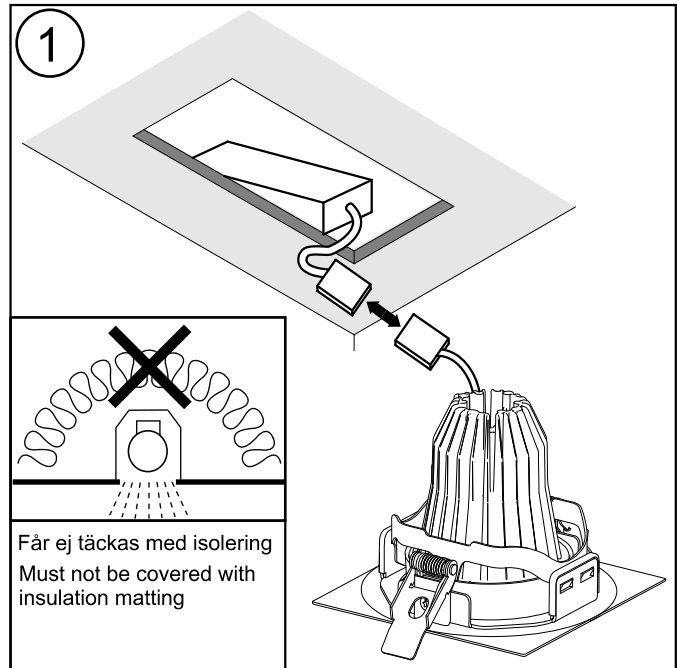

FAGERHULT

SE - 566 80 Habo

Touch Mini Gimble REC

Ⓢ Om armaturens kabel skulle skadas eller om armaturen inte fungerar som den ska, skall dessa komponenter kontrolleras/bytas av tillverkaren eller av tillverkaren utsedd person

ⓊB If the luminaire cable is damaged or if the luminaire is not working properly, it shall exclusively be checked/replaced by the manufacturer or by the manufacturer designated person

Model	Cut out size		Dimension (luminaire)		
	A	B	L	W	H
Single Round	/	∅107	∅120	/	95.7
Single Sqr	102	107	120	120	95.7
Double Rect.	102	235	250	120	95.7
Triple Rect.	102	355	370	120	95.7