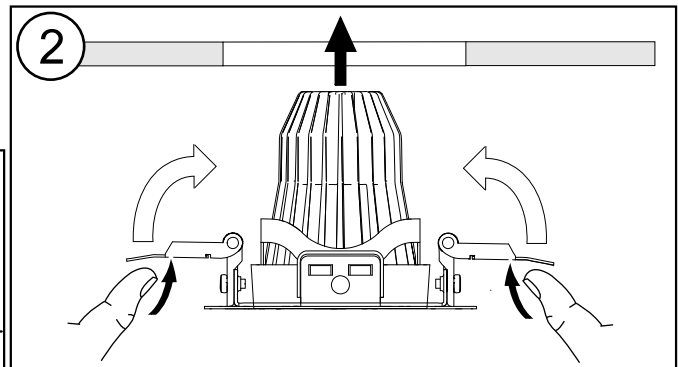

FAGERHULT

SE - 566 80 Habo

Touch Mini Gimble REC

Ⓢ Om armaturens kabel skulle skadas eller om armaturen inte fungerar som den ska, skall dessa komponenter kontrolleras/bytas av tillverkaren eller av tillverkaren utsedd person

ⓊB If the luminaire cable is damaged or if the luminaire is not working properly, it shall exclusively be checked/replaced by the manufacturer or by the manufacturer designated person

Model	Cut out size		Dimension (luminaire)		
	A	B	L	W	H
Single Round	/	∅107	∅120	/	95.7
Single Sqr	102	107	120	120	95.7
Double Rect.	102	235	250	120	95.7
Triple Rect.	102	355	370	120	95.7