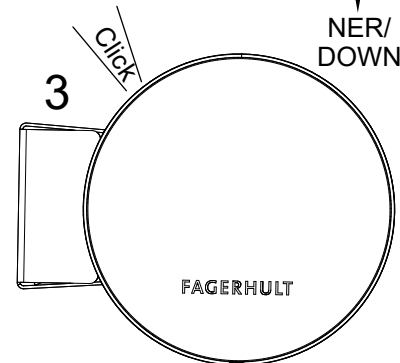

FAGERHULT SE - 566 80 Habo

Telescope Aqua LED

IP44

(S) Grundläggande isolering mellan nät och styr ledning.

(GB) Basic insulation between mains and control wiring.

⚠ Observera gällande hanteringsföreskrifter mot elektrostatisk urladdning.
Notice management regulations against electrostatic discharge.

(S) Ljuskälla och drivdon ska enbart bytas ut av tillverkaren eller dess utsedda person.

(GB) The light source and control gear shall only be replaced by the manufacturer or its designated person.

**MJUKA TAK
SOFT CEILING**

NER/
DOWN

5425514 Utgåva/Edition 02

(S) Det är lämpligt att denna information överlämnas till användaren av anläggningen.

(GB) It is appropriate that this information is passed on to the users of the installation.

Manufactured by Fagerhult Sweden.
For UK market importer Fagerhult UK
33-34 Dolben Street, London, SE1 0UQ