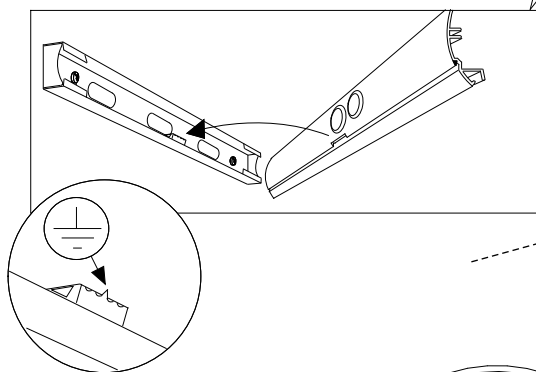

IP44

(S) Grundläggande isolering mellan nät och styr ledning.

(GB) Basic insulation between mains and control wiring.

⚠ Observera gällande hanteringsföreskrifter mot elektrostatisk urladdning.
Notice management regulations against electrostatic discharge.

(S) Ljuskälla och drivdon ska enbart bytas ut av tillverkaren eller dess utsedda person.

(GB) The light source and control gear shall only be replaced by the manufacturer or its designated person.

**MJUKA TAK
SOFT CEILING**