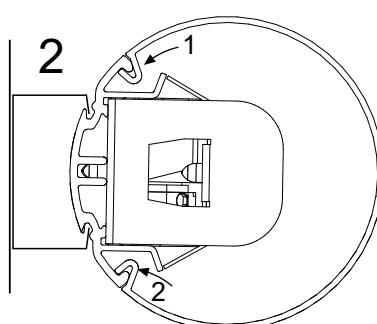

FAGERHULT SE - 566 80 Habo

Telescope Aqua LED

IP44

(S) Grundläggande isolering mellan nät och styr ledning.

(GB) Basic insulation between mains and control wiring.

⚠ Observera gällande hanteringsföreskrifter mot elektrostatisk urladdning.
Notice management regulations against electrostatic discharge.

(S) Ljuskälla och drivdon ska enbart bytas ut av tillverkaren eller dess utsedda person.

(GB) The light source and control gear shall only be replaced by the manufacturer or its designated person.

**MJUKA TAK
SOFT CEILING**

NER/
DOWN

5425514 Utgåva/Edition 02

(S) Det är lämpligt att denna information överlämnas till användaren av anläggningen.

(GB) It is appropriate that this information is passed on to the users of the installation.

Manufactured by Fagerhult Sweden.
For UK market importer Fagerhult UK
33-34 Dolben Street, London, SE1 0UQ