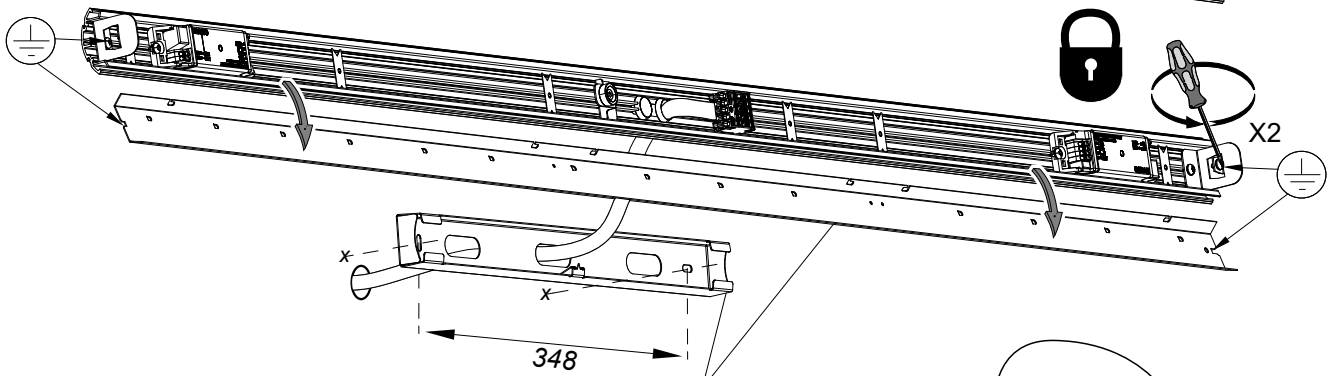

IP44

(S) Grundläggande isolering mellan nät och styr ledning.

(GB) Basic insulation between mains and control wiring.

⚠ Observera gällande hanteringsföreskrifter mot elektrostatisk urladdning.
Notice management regulations against electrostatic discharge.

(S) Ljuskälla och drivdon ska enbart bytas ut av tillverkaren eller dess utsedda person.

(GB) The light source and control gear shall only be replaced by the manufacturer or its designated person.

**MJUKA TAK
SOFT CEILING**