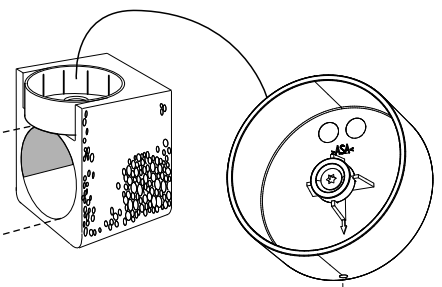

IP44

(S) Grundläggande isolering mellan nät och styr ledning.

(GB) Basic insulation between mains and control wiring.

⚠ Observera gällande hanteringsföreskrifter mot elektrostatisk urladdning.
Notice management regulations against electrostatic discharge.

(S) Ljuskälla och drivdon ska enbart bytas ut av tillverkaren eller dess utsedda person.

(GB) The light source and control gear shall only be replaced by the manufacturer or its designated person.

**MJUKA TAK
SOFT CEILING**