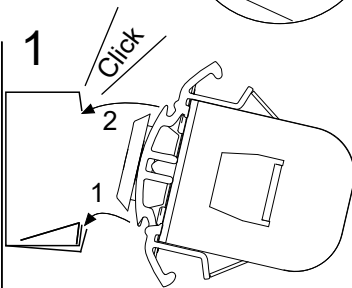

FAGERHULT SE - 566 80 Habo

Telescope Aqua LED

IP44

(S) Grundläggande isolering mellan nät och styr ledning.

(GB) Basic insulation between mains and control wiring.

⚠ Observera gällande hanteringsföreskrifter mot elektrostatisk urladdning.
Notice management regulations against electrostatic discharge.

(S) Ljuskälla och drivdon ska enbart bytas ut av tillverkaren eller dess utsedda person.

(GB) The light source and control gear shall only be replaced by the manufacturer or its designated person.

**MJUKA TAK
SOFT CEILING**

NER/
DOWN

5425514 Utgåva/Edition 02

(S) Det är lämpligt att denna information överlämnas till användaren av anläggningen.

(GB) It is appropriate that this information is passed on to the users of the installation.

Manufactured by Fagerhult Sweden.
For UK market importer Fagerhult UK
33-34 Dolben Street, London, SE1 0UQ