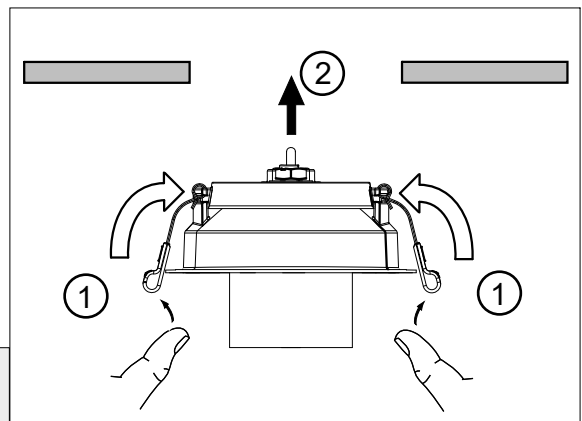

FAGERHULT SE - 566 80 Habo

Streamer Mini Recessed

Cut out size	Dimension (luminaire)
Ø1	Ø2
125	142

- (S)** Armaturdel MÅSTE anslutas innan nätspänning kopplas in!
- (GB)** The luminaire MUST be connected before plugging in the mains voltage!
- (D)** Die Leuchteileil MUSS vor dem Einstecken der Netzspannung angeschlossen werden!

Får ej täckas med isolering
Must not be covered with insulation matting

Min. avst. från belyst föremål
Minimum distance from lighted object

- (S)** Ljuskälla, drivdon och anslutningskabel ska enbart bytas ut av tillverkaren eller dess utsedda person.
- (GB)** The light source, control gear and external cable shall exclusively be replaced by the manufacturer or its designated person.