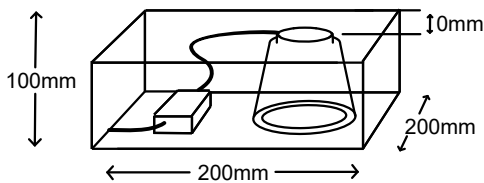

FAGERHULT SE - 566 80 Habo

Streamer Mini Recessed

Cut out size	Dimension (luminaire)
Ø1	Ø2
125	142

- (S)** Armaturdel MÅSTE anslutas innan nätspänning kopplas in!
- (GB)** The luminaire MUST be connected before plugging in the mains voltage!
- (D)** Die Leuchteileil MUSS vor dem Einstecken der Netzspannung angeschlossen werden!