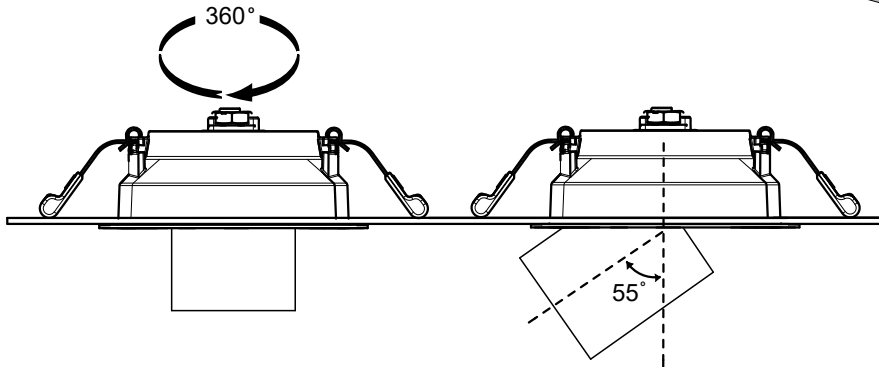

FAGERHULT SE - 566 80 Habo

Streamer Mini Recessed

Cut out size	Dimension (luminaire)
Ø1	Ø2
125	142

- (S)** Armaturdel MÅSTE anslutas innan nätspänning kopplas in!
- (GB)** The luminaire MUST be connected before plugging in the mains voltage!
- (D)** Die Leuchteileil MUSS vor dem Einstecken der Netzspannung angeschlossen werden!

Får ej täckas med isolering
Must not be covered with insulation matting

Min. avst. från belyst föremål
Minimum distance from lighted object

- (S)** Ljuskälla, drivdon och anslutningskabel ska enbart bytas ut av tillverkaren eller dess utsedda person.
- (GB)** The light source, control gear and external cable shall exclusively be replaced by the manufacturer or its designated person.