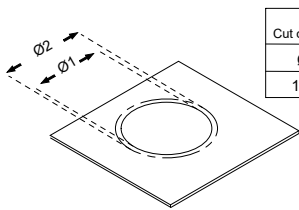

FAGERHULT SE - 566 80 Habo

Streamer Mini Recessed

Cut out size	Dimension (luminaire)
Ø1	Ø2
125	142

- (S)** Armaturdel MÅSTE anslutas innan nätspänning kopplas in!
- (GB)** The luminaire MUST be connected before plugging in the mains voltage!
- (D)** Die Leuchteileil MUSS vor dem Einstecken der Netzspannung angeschlossen werden!

Får ej täckas med isolering
Must not be covered with insulation matting

Min. avst. från belyst föremål
Minimum distance from lighted object

- (S)** Ljuskälla, drivdon och anslutningskabel ska enbart bytas ut av tillverkaren eller dess utsedda person.
- (GB)** The light source, control gear and external cable shall exclusively be replaced by the manufacturer or its designated person.