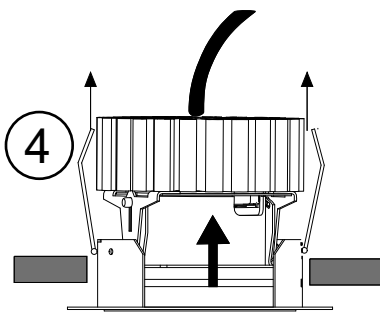

FAGERHULT

SE - 566 80 Habo

Stelo 75

S For use in ventilated or unventilated spaces

GB För användning i ventilerade eller oventilerade utrymmen

S Om armaturens kabel skulle skadas skall den bytas av tillverkaren, eller av tillverkaren utsedd person.