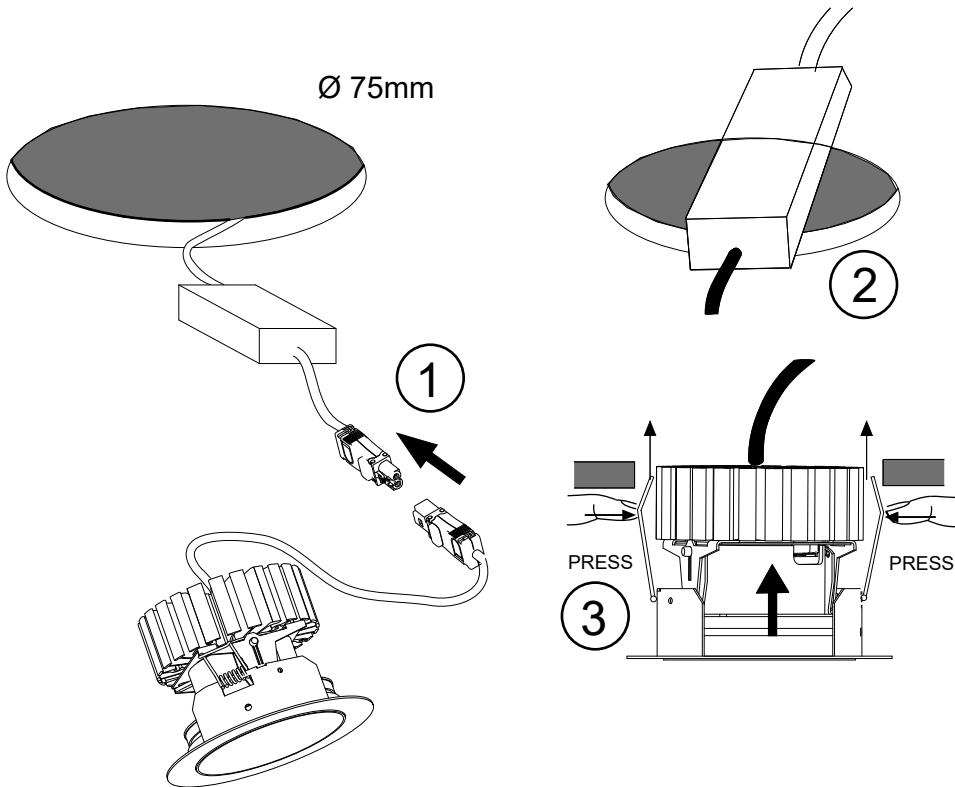

FAGERHULT

SE - 566 80 Habo

Stelo 75

S For use in ventilated or unventilated spaces

GB För användning i ventilerade eller oventilerade utrymmen

S Om armaturens kabel skulle skadas skall den bytas av tillverkaren, eller av tillverkaren utsedd person.