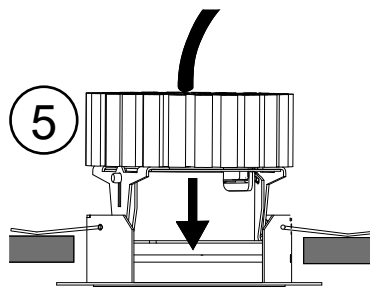

FAGERHULT

SE - 566 80 Habo

Stelo 75

S For use in ventilated or unventilated spaces

GB För användning i ventilerade eller oventilerade utrymmen

S Om armaturens kabel skulle skadas skall den bytas av tillverkaren, eller av tillverkaren utsedd person.