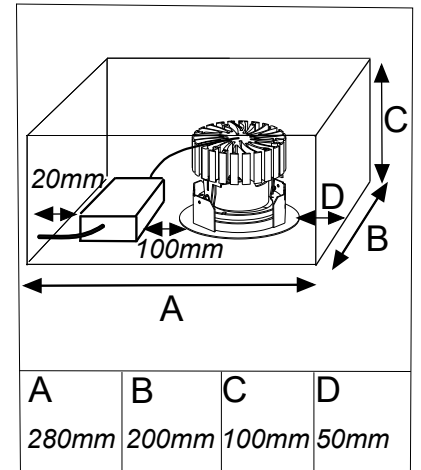

FAGERHULT

SE - 566 80 Habo

Stelo 75

S For use in ventilated or unventilated spaces

GB För användning i ventilerade eller oventilerade utrymmen

S Om armaturens kabel skulle skadas skall den bytas av tillverkaren, eller av tillverkaren utsedd person.