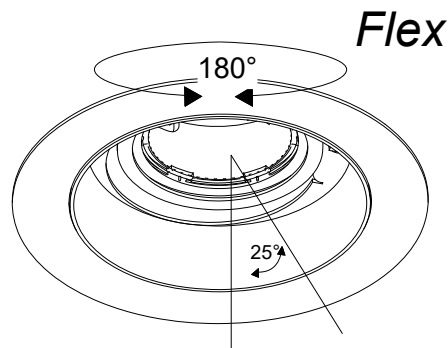

FAGERHULT

SE - 566 80 Habo

Stelo 75

S For use in ventilated or unventilated spaces

GB För användning i ventilerade eller oventilerade utrymmen

S Om armaturens kabel skulle skadas skall den bytas av tillverkaren, eller av tillverkaren utsedd person.