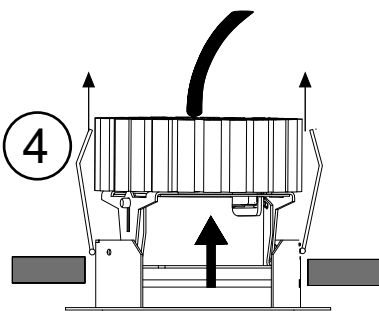

FAGERHULT

SE - 566 80 Habo

Stelo 75

S For use in ventilated or unventilated spaces

GB För användning i ventilerade eller oventilerade utrymmen

S Om armaturens kabel skulle skadas skall den bytas av tillverkaren, eller av tillverkaren utsedd person.