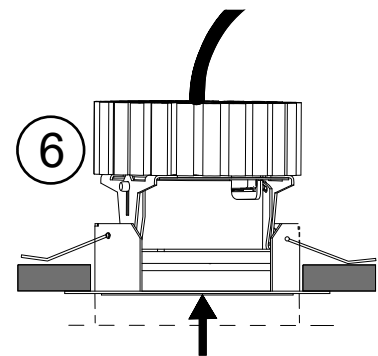

FAGERHULT

SE - 566 80 Habo

Stelo 75

S For use in ventilated or unventilated spaces

GB För användning i ventilerade eller oventilerade utrymmen

S Om armaturens kabel skulle skadas skall den bytas av tillverkaren, eller av tillverkaren utsedd person.