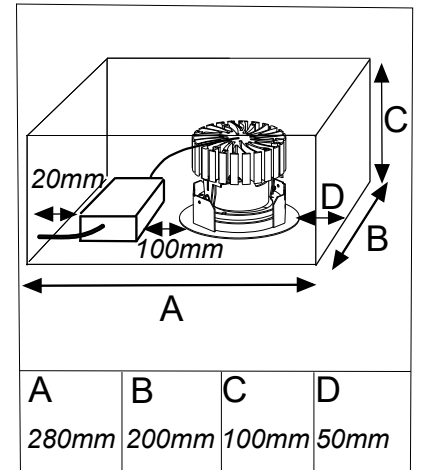

FAGERHULT

SE - 566 80 Habo

Stelo 75

S For use in ventilated or unventilated spaces

GB För användning i ventilerade eller oventilerade utrymmen

S Om armaturens kabel skulle skadas skall den bytas av tillverkaren, eller av tillverkaren utsedd person.