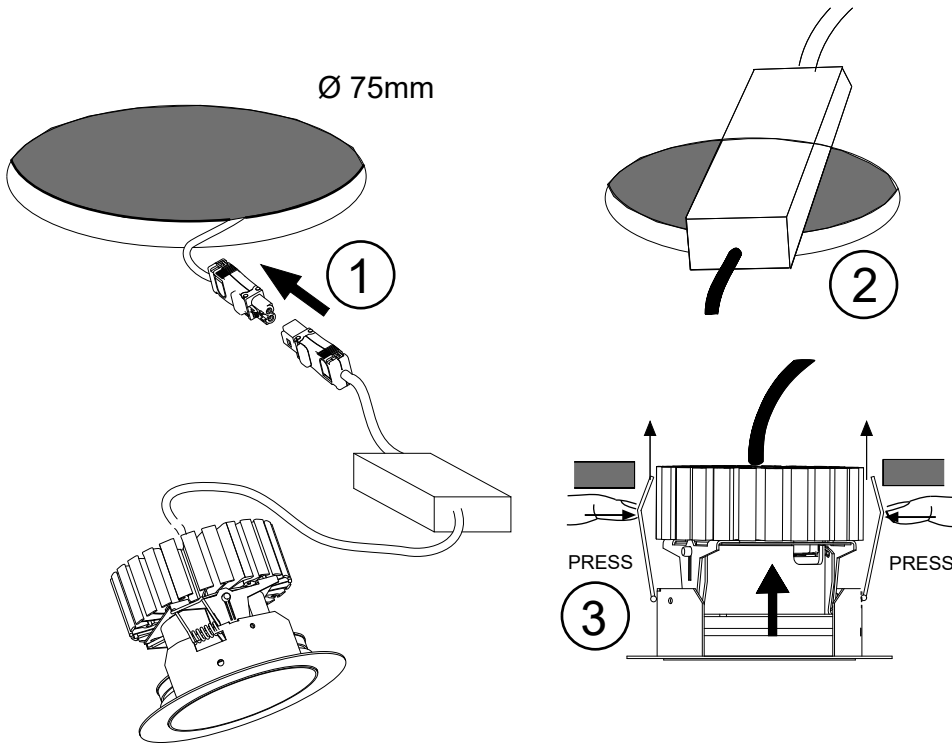

FAGERHULT

SE - 566 80 Habo

Stelo 75

S For use in ventilated or unventilated spaces

GB För användning i ventilerade eller oventilerade utrymmen

S Om armaturens kabel skulle skadas skall den bytas av tillverkaren, eller av tillverkaren utsedd person.