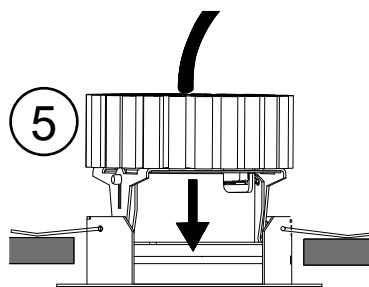

FAGERHULT

SE - 566 80 Habo

Stelo 75

S For use in ventilated or unventilated spaces

GB För användning i ventilerade eller oventilerade utrymmen

S Om armaturens kabel skulle skadas skall den bytas av tillverkaren, eller av tillverkaren utsedd person.