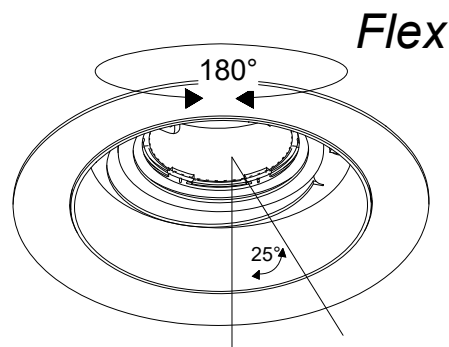

FAGERHULT

SE - 566 80 Habo

Stelo 75

S For use in ventilated or unventilated spaces

GB För användning i ventilerade eller oventilerade utrymmen

S Om armaturens kabel skulle skadas skall den bytas av tillverkaren, eller av tillverkaren utsedd person.