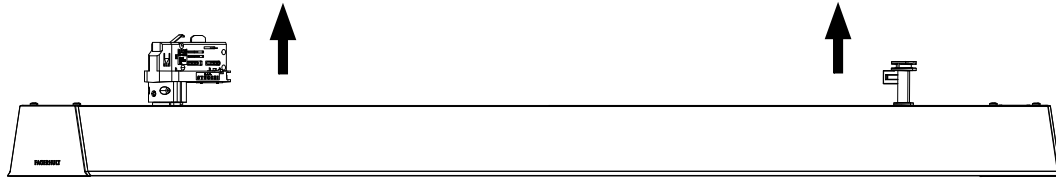

FAGERHULT

SE - 566 80 Habo

Sentra

Control Track

LTP Track

1

2

DA-	S	Grundläggande isolering mellan nät-och styrledning.
DA+		
N	GB	Basic insulation between mains and control wiring.
L		