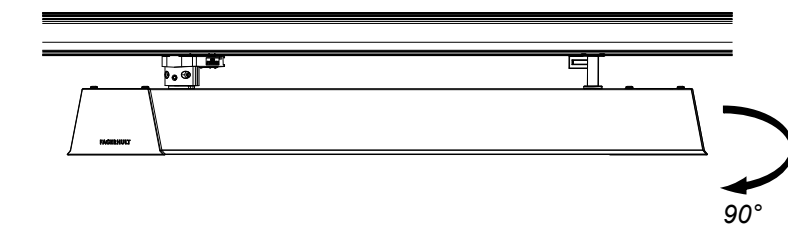

FAGERHULT

SE - 566 80 Habo

Sentra

Control Track

LTP Track

1

2

DA-	S	Grundläggande isolering mellan nät-och styrledning.
DA+		
N	GB	Basic insulation between mains and control wiring.
L		