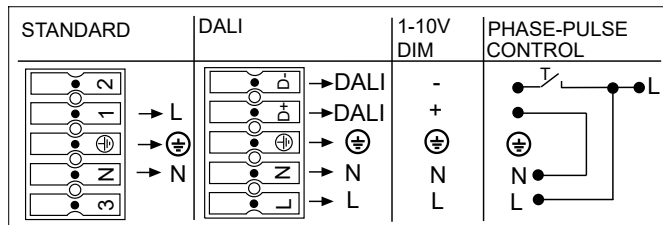

FAGERHULT

SE - 566 80 Habo

Scout Linear

S Repkänslig, använd handskar!
GB Easy to scratch, use gloves!

5435033 Utgåva/Edition 03

S Om armaturens kabel skulle skadas eller om armaturen inte fungerar som den ska, skall dessa komponenter kontrolleras/bytas av tillverkaren eller av tillverkaren utsedd person