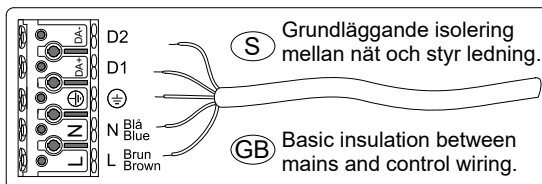

FAGERHULT

SE - 566 80 Habo

Scout Linear

S Repkänslig, använd handskar!
GB Easy to scratch, use gloves!

5435033 Utgåva/Edition 03

S Om armaturens kabel skulle skadas eller om armaturen inte fungerar som den ska, skall dessa komponenter kontrolleras/bytas av tillverkaren eller av tillverkaren utsedd person

GB If the luminaire cable is damaged or if the luminaire is not working properly, it shall exclusively be checked/replaced by the manufacturer or by the manufacturer designated person.

S Ljuskälla och drivdon ska enbart bytas ut av tillverkaren eller dess utsedd person.