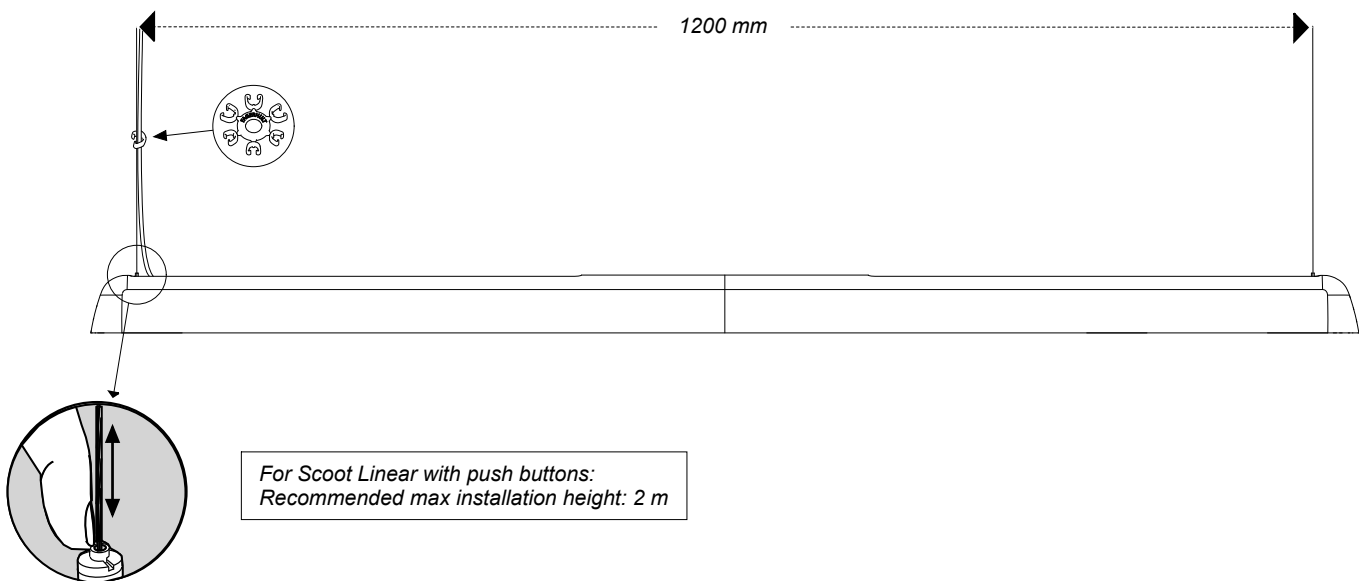

FAGERHULT

SE - 566 80 Habo

Scout Linear

S Repkänslig, använd handskar!
GB Easy to scratch, use gloves!

5435033 Utgåva/Edition 03

S Om armaturens kabel skulle skadas eller om armaturen inte fungerar som den ska, skall dessa komponenter kontrolleras/bytas av tillverkaren eller av tillverkaren utsedd person