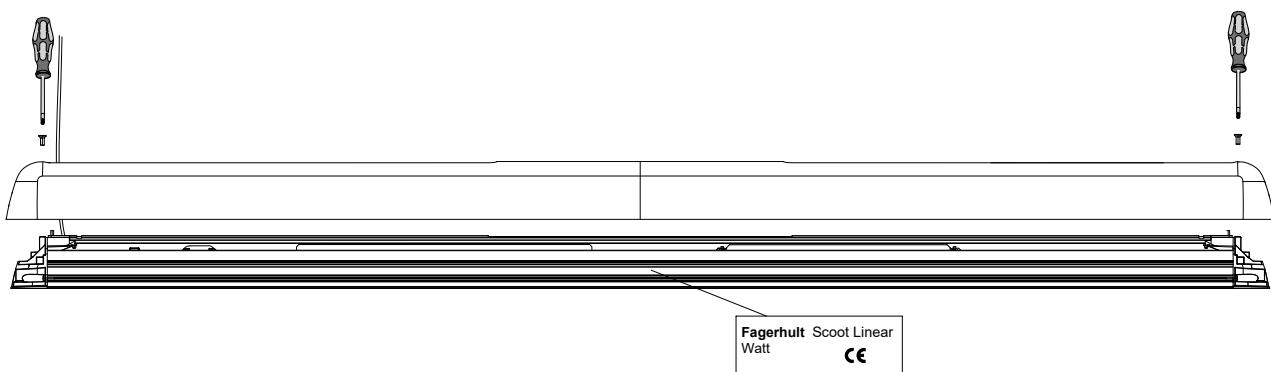

FAGERHULT

SE - 566 80 Habo

Scout Linear

S Repkänslig, använd handskar!
GB Easy to scratch, use gloves!

5435033 Utgåva/Edition 03

S Om armaturens kabel skulle skadas eller om armaturen inte fungerar som den ska, skall dessa komponenter kontrolleras/bytas av tillverkaren eller av tillverkaren utsedd person