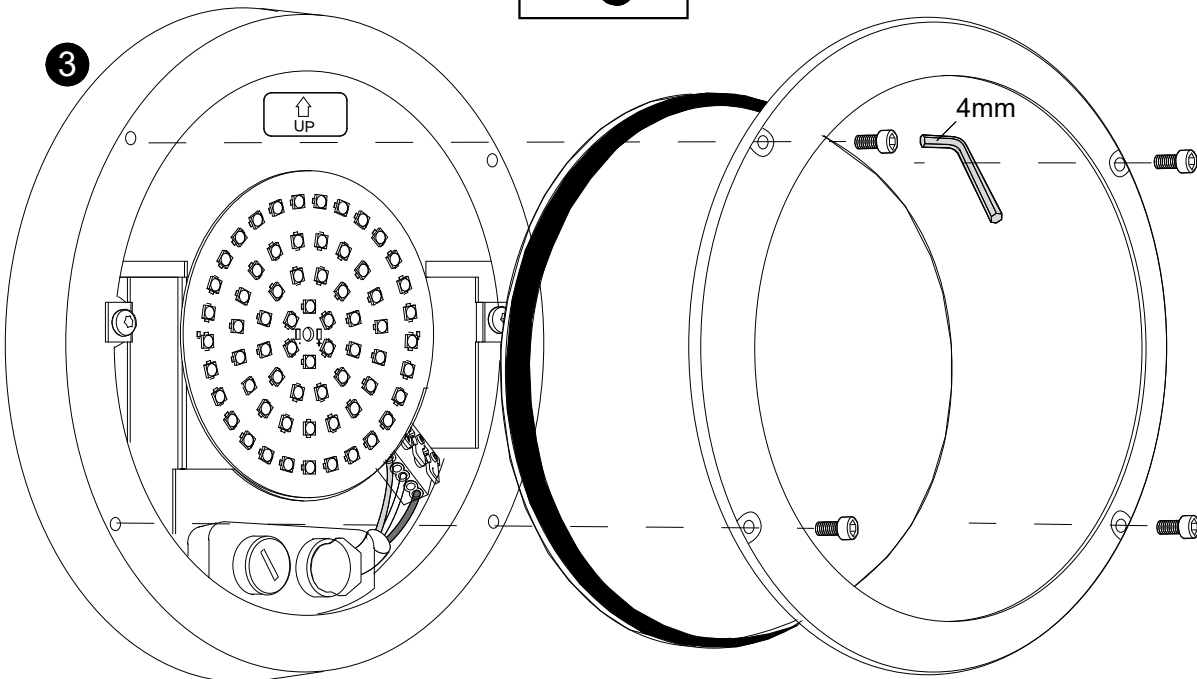

FAGERHULT

SE - 566 80 Habo

Robust LED

DA-	S	Grundläggande isolering mellan nät-och styrledning.
DA+		
N	GB	Basic insulation between mains and control wiring.
L		

1

2

3

MA9834 Utgåva/Edition 03

Manufactured by Fagerhult Sweden.
For UK market importer Fagerhult UK
33-34 Dolben Street, London, SE1 0UQ

S Det är lämpligt att denna information överlämnas till användaren av anläggningen.

GB It is appropriate that this information is passed on to the users of the installation.

S Ljuskälla och drivdon ska enbart bytas ut av tillverkaren eller dess utsedda person.

GB The light source and control gear shall only be replaced by the manufacturer or its designated person.