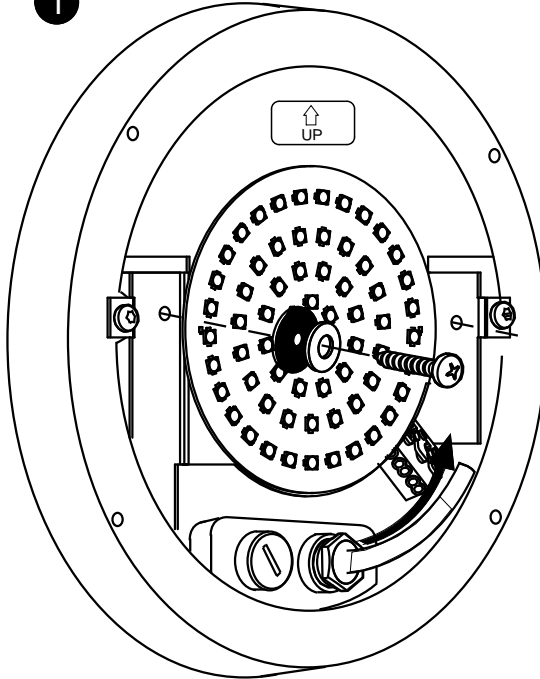

FAGERHULT

SE - 566 80 Habo

Robust LED

Grill

Eyelid

DA-	S	Grundläggande isolering mellan nät-och styrledning.
DA+		
N	GB	Basic insulation between mains and control wiring.
L		

1

2