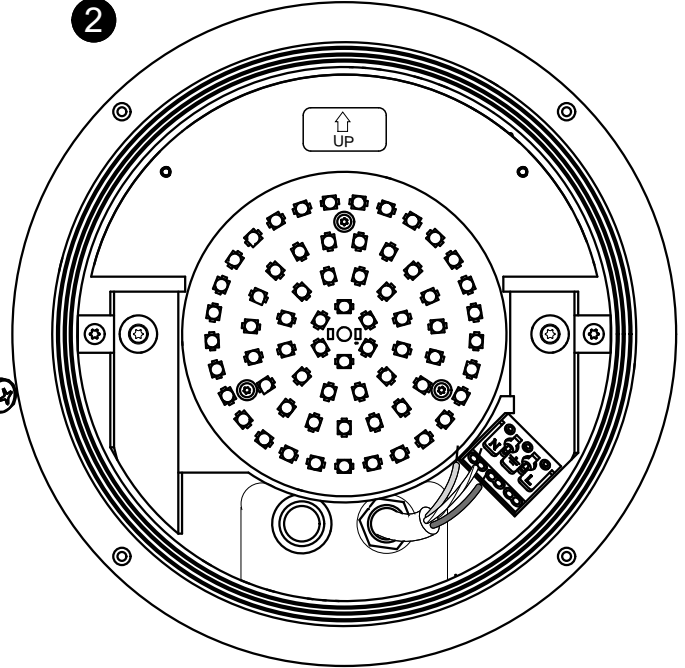

FAGERHULT

SE - 566 80 Habo

Robust LED

Grill

Eyelid

DA-	S	Grundläggande isolering mellan nät-och styrledning.
DA+		
N	GB	Basic insulation between mains and control wiring.
L		

1

2

3

MA9834 Utgåva/Edition 03

Manufactured by Fagerhult Sweden.
For UK market importer Fagerhult UK
33-34 Dolben Street, London, SE1 0UQ

S Det är lämpligt att denna information överlämnas till användaren av anläggningen.