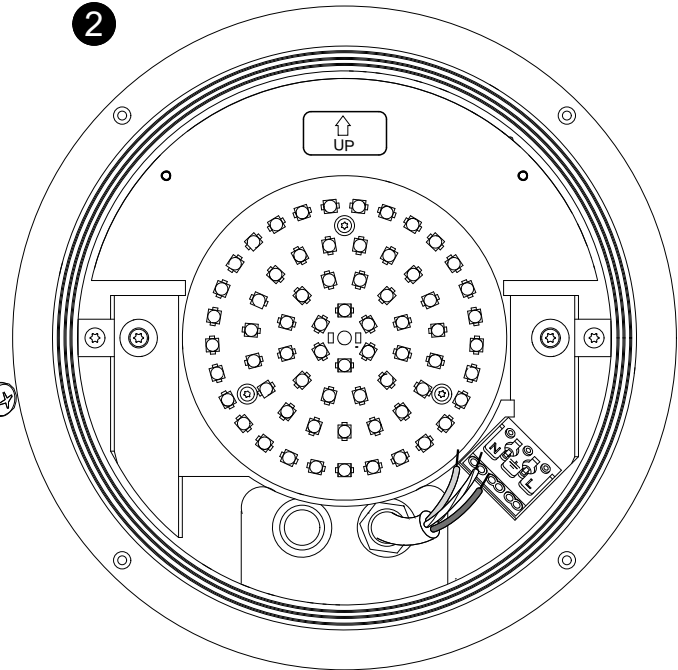

FAGERHULT

SE - 566 80 Habo

Robust LED

	D2	Ⓢ Grundläggande isolering mellan nät och styr ledning.
	D1	
	N Blå Blue	ⓖⓑ Basic insulation between mains and control wiring.
	L Brun Brown	

1

2

3

MA9834 Utgåva/Edition 01

Ljuskällan ska enbart bytas ut av tillverkaren eller hans utsedda person.

The light source shall only be replaced by the manufacturer or his designated person.

Ⓢ Det är lämpligt att denna information överlämnas till användaren av anläggningen.

ⓓ Diese Informationen sind für den Benutzer der Anlage vorgesehen.

ⓖⓑ It is appropriate that this information is passed on to the users of the installation.

Ⓢⓕ Näämä ohjeet tulee säilyttää ja luovuttaa kiinteistön käyttäjälle.