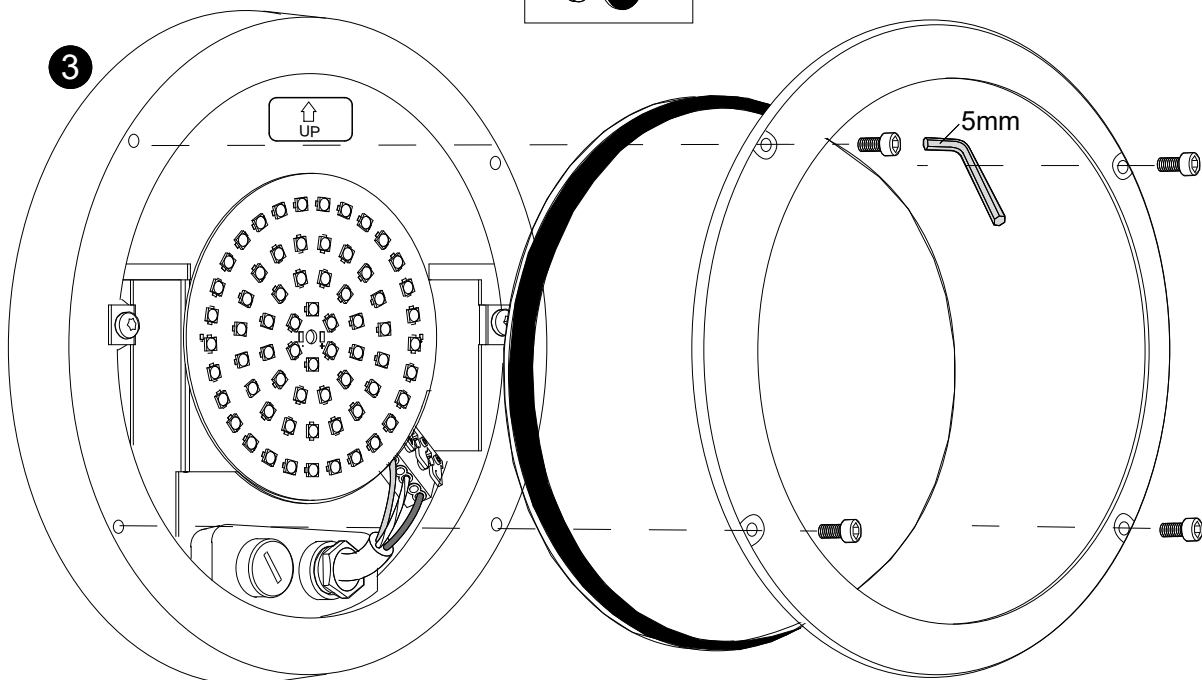

FAGERHULT

SE - 566 80 Habo

Robust LED

	D2	Ⓢ Grundläggande isolering mellan nät och styr ledning.
	D1	
	N Blå Blue	ⓖⓑ Basic insulation between mains and control wiring.
	L Brun Brown	

1

2

3

MA9834 Utgåva/Edition 01

Ljuskällan ska enbart bytas ut av tillverkaren eller hans utsedda person.

The light source shall only be replaced by the manufacturer or his designated person.

Ⓢ Det är lämpligt att denna information överlämnas till användaren av anläggningen.

ⓓ Diese Informationen sind für den Benutzer der Anlage vorgesehen.

ⓖⓑ It is appropriate that this information is passed on to the users of the installation.

Ⓢⓕ Näämä ohjeet tulee säilyttää ja luovuttaa kiinteistön käyttäjälle.