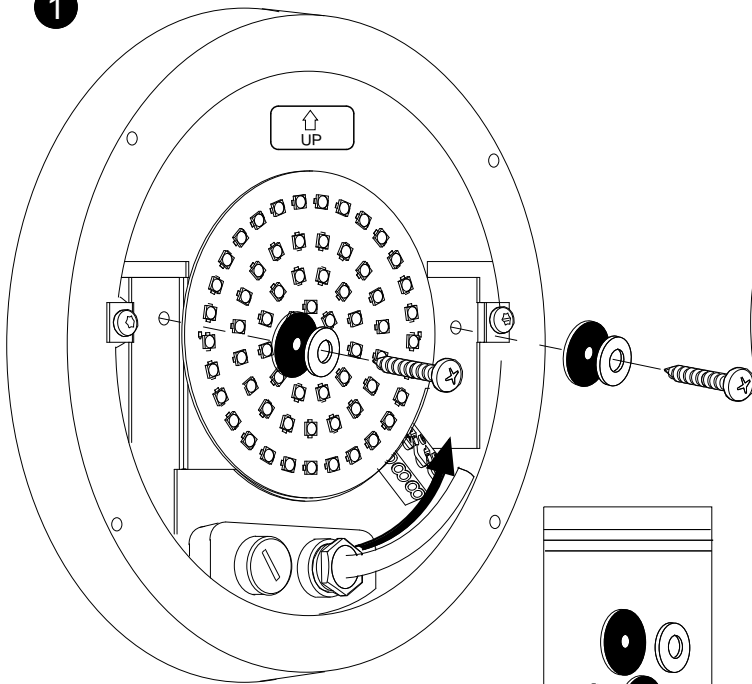

D2	Ⓢ Grundläggande isolering mellan nät och styr ledning.
	D1	
	N Blå Blue	ⓖⓑ Basic insulation between mains and control wiring.
	L Brun Brown	

1