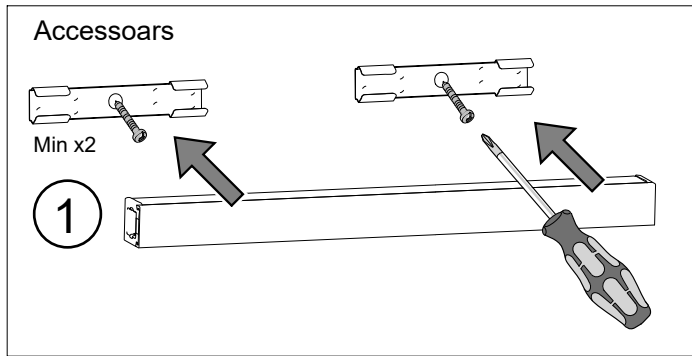

FAGERHULT

SE - 566 80 Habo

Relay Slim

L	CCT	CRI	Power
100	4000	80	1W
565	4000	80	5.8W
840	4000	80	8.6W
100	3000	80	1W
565	3000	80	5.8W
840	3000	80	8.6W
100	3000	90	1.2W
565	3000	90	7.2W
840	3000	90	10.8W

Accessoars

Start cable	L
2500	26.5
5000	26.5

Accessoars

Link cable	L
48	8.3
300	26.5
500	26.5

Max 5m

5425969 Utgåva/Edition 01

S Det är lämpligt att denna information överlämnas till användaren av anläggningen.