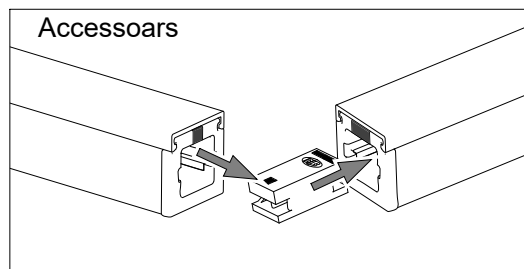

FAGERHULT

SE - 566 80 Habo

Relay Slim

L	CCT	CRI	Power
100	4000	80	1W
565	4000	80	5.8W
840	4000	80	8.6W
100	3000	80	1W
565	3000	80	5.8W
840	3000	80	8.6W
100	3000	90	1.2W
565	3000	90	7.2W
840	3000	90	10.8W

Accessoars

Start cable	L
2500	26.5
5000	26.5

Accessoars

Link cable	L
48	8.3
300	26.5
500	26.5

Max 5m

5425969 Utgåva/Edition 01

S Det är lämpligt att denna information överlämnas till användaren av anläggningen.