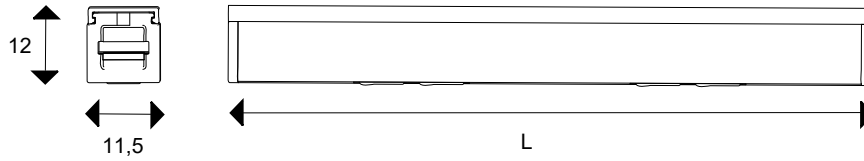

FAGERHULT

SE - 566 80 Habo

Relay Slim

L	CCT	CRI	Power
100	4000	80	1W
565	4000	80	5.8W
840	4000	80	8.6W
100	3000	80	1W
565	3000	80	5.8W
840	3000	80	8.6W
100	3000	90	1.2W
565	3000	90	7.2W
840	3000	90	10.8W

Accessoars

Start cable	L
2500	26.5
5000	26.5

Accessoars

Link cable	L
48	8.3
300	26.5
500	26.5

Max 5m

5425969 Utgåva/Edition 01

S Det är lämpligt att denna information överlämnas till användaren av anläggningen.