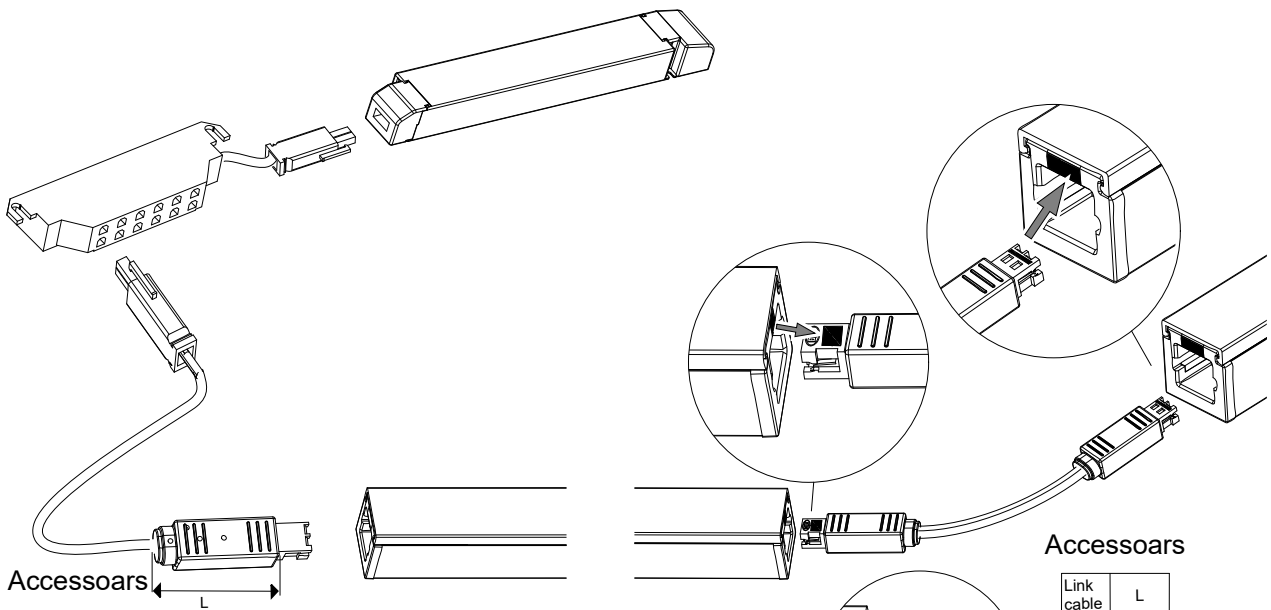

FAGERHULT

SE - 566 80 Habo

Relay Slim

L	CCT	CRI	Power
100	4000	80	1W
565	4000	80	5.8W
840	4000	80	8.6W
100	3000	80	1W
565	3000	80	5.8W
840	3000	80	8.6W
100	3000	90	1.2W
565	3000	90	7.2W
840	3000	90	10.8W

Accessoars

Start cable	L
2500	26.5
5000	26.5

Accessoars

Link cable	L
48	8.3
300	26.5
500	26.5

Max 5m

5425969 Utgåva/Edition 01

S Det är lämpligt att denna information överlämnas till användaren av anläggningen.

GB It is appropriate that this information is passed on to the users of the installation.

Ljuskällan ska enbart bytas ut av tillverkaren eller hans utsedda person.
The light source shall only be replaced by the manufacturer or his designated person.