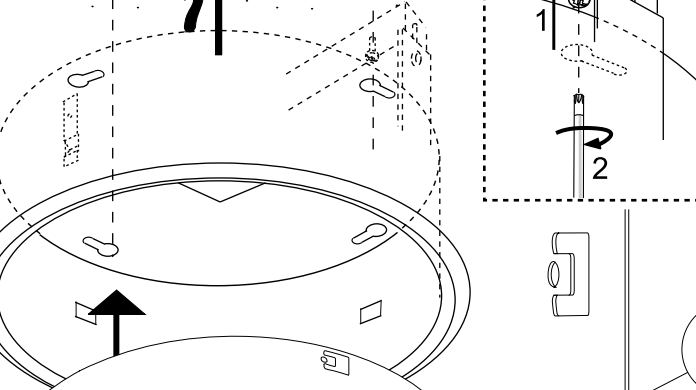

FAGERHULT

SE - 566 80 Habo

Pozzo LED TW Delta

1

	Ø
	450 455
	550 555

2

3

4

S Om armaturens kabel skulle skadas eller om armaturen inte fungerar som den ska, skall dessa komponenter kontrolleras/bytas av tillverkaren eller av tillverkaren utsedd person

GB If the luminaire cable is damaged or if the luminaire is not working properly, it shall exclusively be checked/replaced by the manufacturer or by the manufacturer designated person.