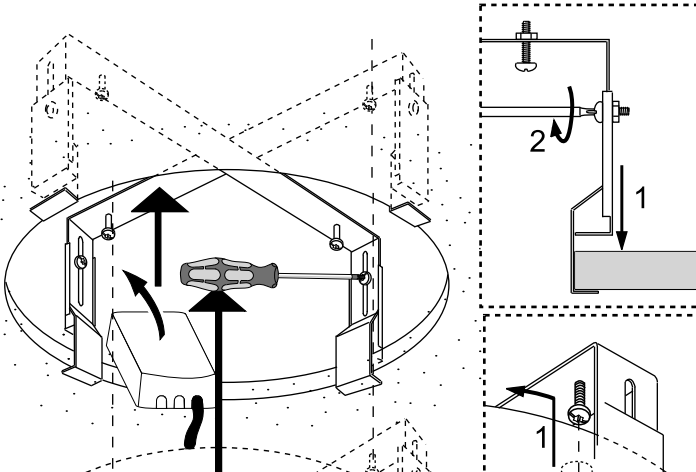

FAGERHULT

SE - 566 80 Habo

Pozzo LED TW Delta

1

	Ø
	450 455
	550 555

2

3

4