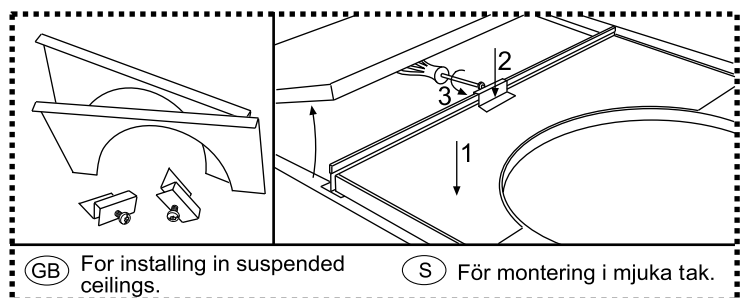

S Det är lämpligt att denna information överlämnas till användaren av anläggningen.

D Diese Informationen sind für den Benutzer der Anlage vorgesehen.

GB It is appropriate that this information is passed on to the users of the installation.

SF Nämä ohjeet tulee säilyttää ja luovuttaa kiinteistön käyttäjälle.