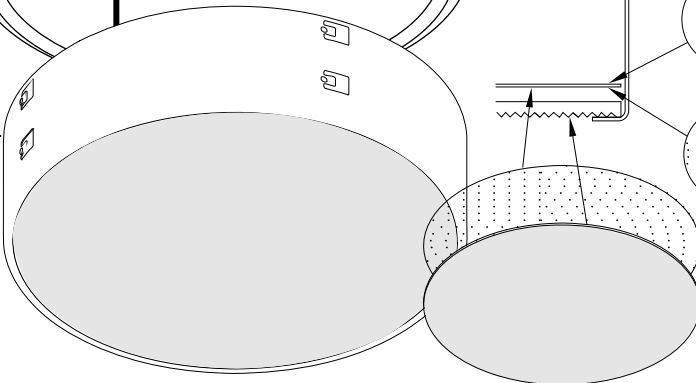

FAGERHULT

SE - 566 80 Habo

Pozzo LED TW Delta

1

	Ø
	450 455
	550 555

2

3

4

S Om armaturens kabel skulle skadas eller om armaturen inte fungerar som den ska, skall dessa komponenter kontrolleras/bytas av tillverkaren eller av tillverkaren utsedd person

GB If the luminaire cable is damaged or if the luminaire is not working properly, it shall exclusively be checked/replaced by the manufacturer or by the manufacturer designated person.