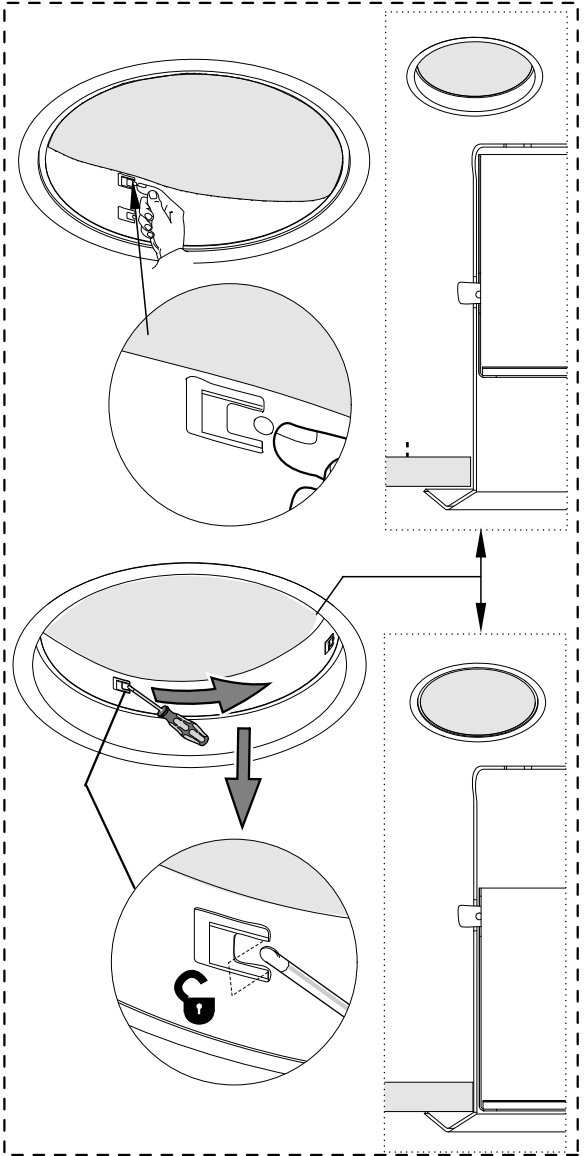

FAGERHULT

SE - 566 80 Habo

Pozzo LED TW Delta

1

	Ø
	450 455
	550 555

2

3

4

S Om armaturens kabel skulle skadas eller om armaturen inte fungerar som den ska, skall dessa komponenter kontrolleras/bytas av tillverkaren eller av tillverkaren utsedd person

GB If the luminaire cable is damaged or if the luminaire is not working properly, it shall exclusively be checked/replaced by the manufacturer or by the manufacturer designated person.