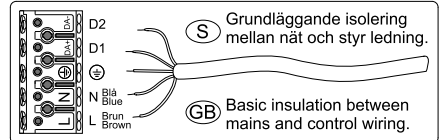

FAGERHULT

SE - 566 80 Habo

Pozzo LED TW Delta

1

	Ø
	450 455
	550 555

2

3

4

S Om armaturens kabel skulle skadas eller om armaturen inte fungerar som den ska, skall dessa komponenter kontrolleras/bytas av tillverkaren eller av tillverkaren utsedd person

GB If the luminaire cable is damaged or if the luminaire is not working properly, it shall exclusively be checked/replaced by the manufacturer or by the manufacturer designated person.