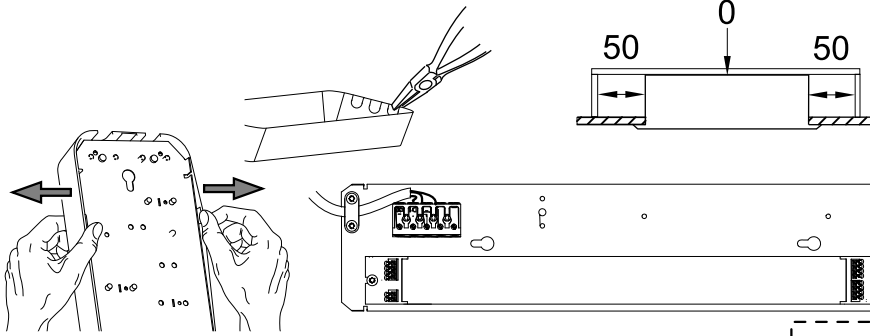

FAGERHULT

SE - 566 80 Habo

Pozzo LED TW Delta

1

	Ø
	450 455
	550 555

2

3

4

S Om armaturens kabel skulle skadas eller om armaturen inte fungerar som den ska, skall dessa komponenter kontrolleras/bytas av tillverkaren eller av tillverkaren utsedd person

GB If the luminaire cable is damaged or if the luminaire is not working properly, it shall exclusively be checked/replaced by the manufacturer or by the manufacturer designated person.