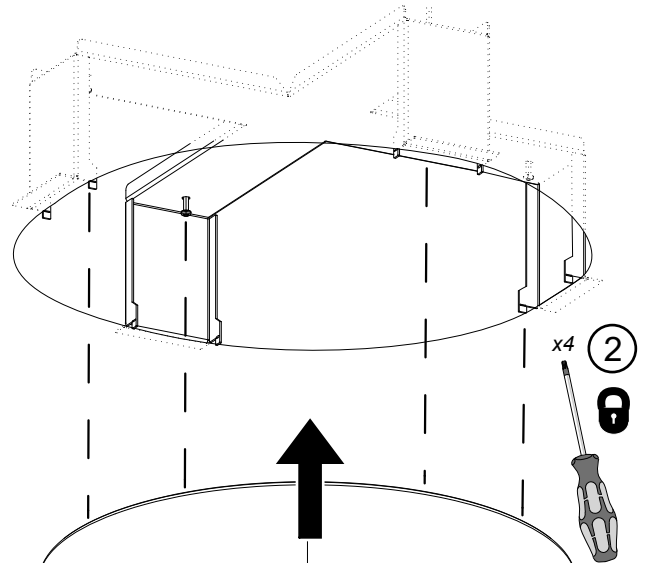

## Pozzo Robust

Ø mm	Modell	Ø
470	Model	470
1-29mm	470	470

+LED= Röd/ Red  
(+LED= Brun/ brown)  
-LED= Svart/ Black  
(-LED= Blå/ Blue)

⊕  
L  
N  
DA/L  
DA/N

LED +  
LED -

Observera gällande hanteringsföreskrifter mot elektrostatisk urladdning.  
Notice management regulations against electrostatic discharge.