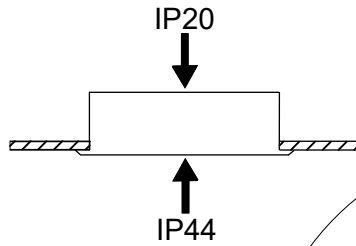

## Pozzo Robust

Ø mm	Modell	Ø
470	Model	470
1-29mm	470	470

+LED= Röd/ Red  
(+LED= Brun/ brown)  
-LED= Svart/ Black  
(-LED= Blå/ Blue)

⊕  
L  
N  
DA/L  
DA/N

LED +  
LED -

Observera gällande hanteringsföreskrifter mot elektrostatisk urladdning.  
Notice management regulations against electrostatic discharge.