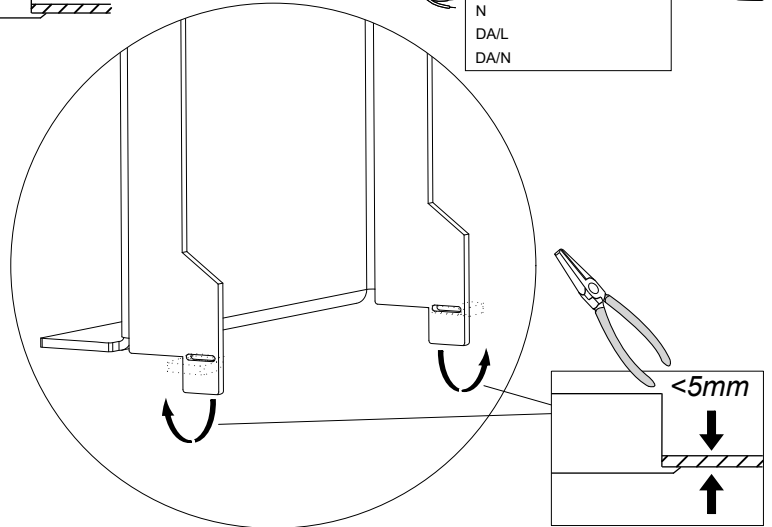

## Pozzo Robust

Ø mm	Modell	Ø
470	Model	470
1-29mm	470	470

+LED= Röd/ Red  
(+LED= Brun/ brown)  
-LED= Svart/ Black  
(-LED= Blå/ Blue)

⊕  
L  
N  
DA/L  
DA/N

LED +  
LED -

Observera gällande hanteringsföreskrifter mot elektrostatisk urladdning.  
Notice management regulations against electrostatic discharge.