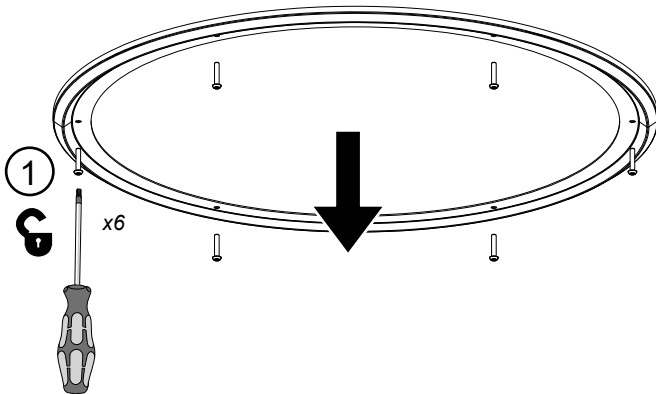

## Pozzo Robust

Ø mm	Modell	Ø
470	Model	470
1-29mm	470	470

+LED= Röd/ Red  
(+LED= Brun/ brown)  
-LED= Svart/ Black  
(-LED= Blå/ Blue)

⊕  
L  
N  
DA/L  
DA/N

LED +  
LED -

Observera gällande hanteringsföreskrifter mot elektrostatisk urladdning.  
Notice management regulations against electrostatic discharge.