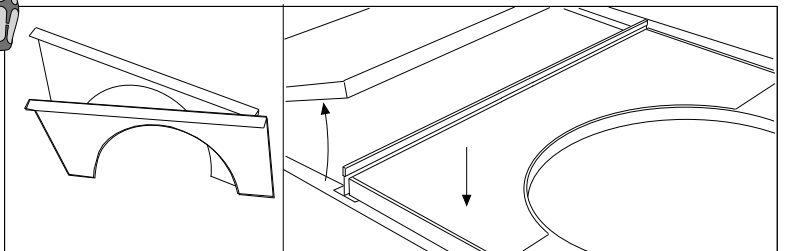

(GB) For installing in soft ceiling tile **(S)** För montering i mjuka takplattor

5450845 Utgåva/Edition 01

(GB) For use in ventilated or unventilated spaces

(S) För användning i ventilerade eller oventilerade utrymme

Manufactured by Fagerhult Sweden.
For UK market importer Fagerhult UK
33-34 Dolben Street, London, SE1 0UQ