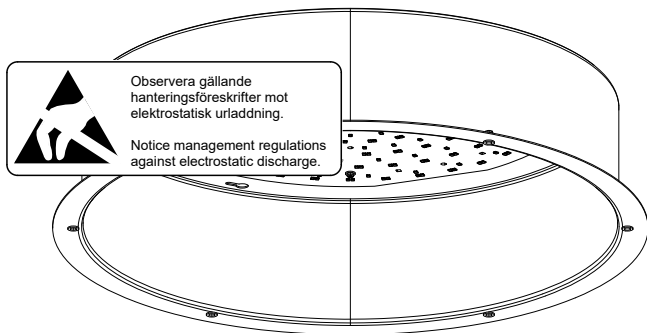

## Pozzo Robust

Ø mm	Modell	Ø
470	Model	470
1-29mm	470	470

+LED= Röd/ Red  
(+LED= Brun/ brown)  
-LED= Svart/ Black  
(-LED= Blå/ Blue)

⊕  
L  
N  
DA/L  
DA/N

LED +  
LED -

Observera gällande hanteringsföreskrifter mot elektrostatisk urladdning.  
Notice management regulations against electrostatic discharge.