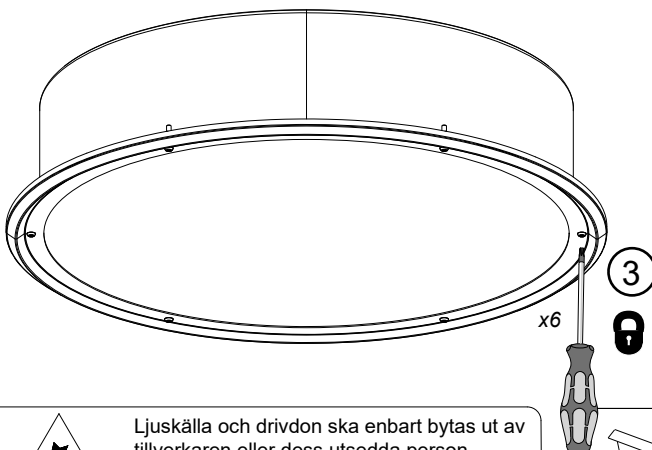

## Pozzo Robust

Ø mm	Modell	Ø
470	Model	470
1-29mm	470	470

+LED= Röd/ Red  
(+LED= Brun/ brown)  
-LED= Svart/ Black  
(-LED= Blå/ Blue)

⊕  
L  
N  
DA/L  
DA/N

LED +  
LED -

Observera gällande hanteringsföreskrifter mot elektrostatisk urladdning.  
Notice management regulations against electrostatic discharge.