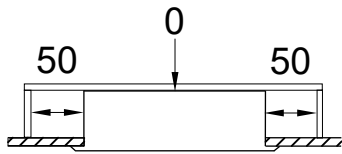

## Pozzo Robust

Ø mm	Modell	Ø
470	Model	470
1-29mm	470	470

+LED= Röd/ Red  
(+LED= Brun/ brown)  
-LED= Svart/ Black  
(-LED= Blå/ Blue)

⊕  
L  
N  
DA/L  
DA/N

LED +  
LED -

Observera gällande hanteringsföreskrifter mot elektrostatisk urladdning.  
Notice management regulations against electrostatic discharge.