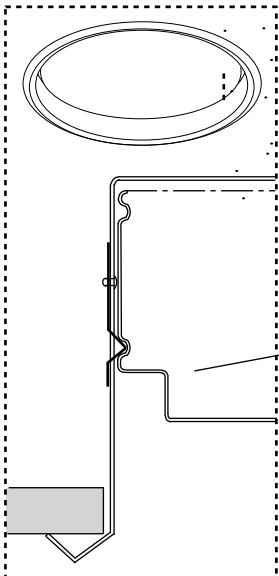

Pozzo LED D1000 Opal

	Modell	Ø
	1000	975

1

IP34

2

IP44

3

Observera gällande hanteringsföreskrifter mot elektrostatisk urladdning.
Notice management regulations against electrostatic discharge.