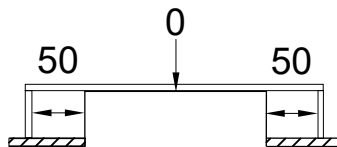

3

Observera gällande hanteringsföreskrifter mot elektrostatisk urladdning.
Notice management regulations against electrostatic discharge.

IP20