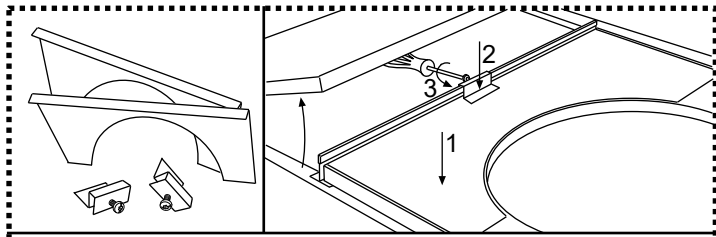

(GB) For installing in suspended ceilings. (S) För montering i mjuka tak.