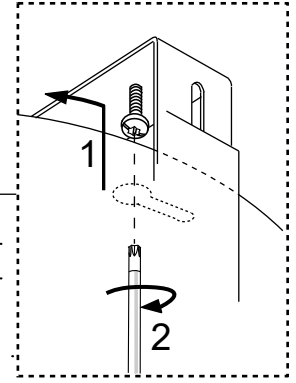

Pozzo LED D1000 Opal

	Modell	Ø
	1000	975

1

IP34

2

IP44

3

Observera gällande hanteringsföreskrifter mot elektrostatisk urladdning.
Notice management regulations against electrostatic discharge.