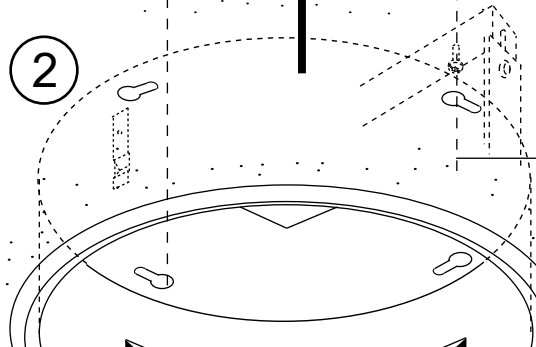

Pozzo LED D1000 Opal

	Modell	Ø
	1000	975

1

IP34

2

IP44

3

Observera gällande hanteringsföreskrifter mot elektrostatisk urladdning.
Notice management regulations against electrostatic discharge.