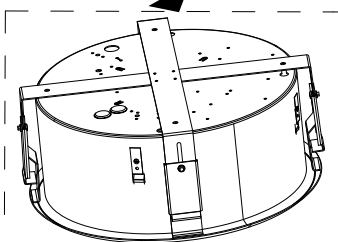

3

Observera gällande hanteringsföreskrifter mot elektrostatisk urladdning.
Notice management regulations against electrostatic discharge.

IP20