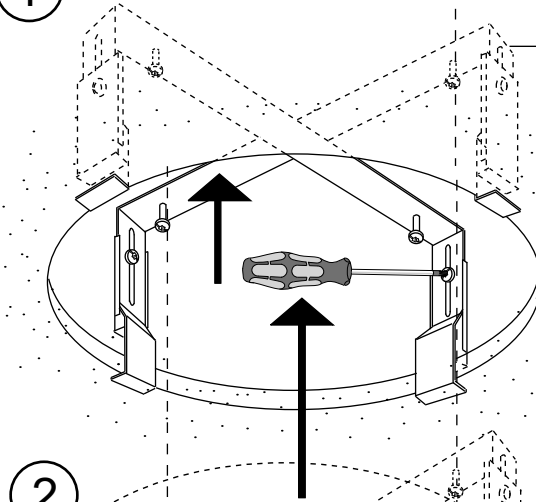

Pozzo LED D1000 Opal

	Modell	Ø
	1000	975

1

IP34

2

IP44

3

Observera gällande hanteringsföreskrifter mot elektrostatisk urladdning.
Notice management regulations against electrostatic discharge.