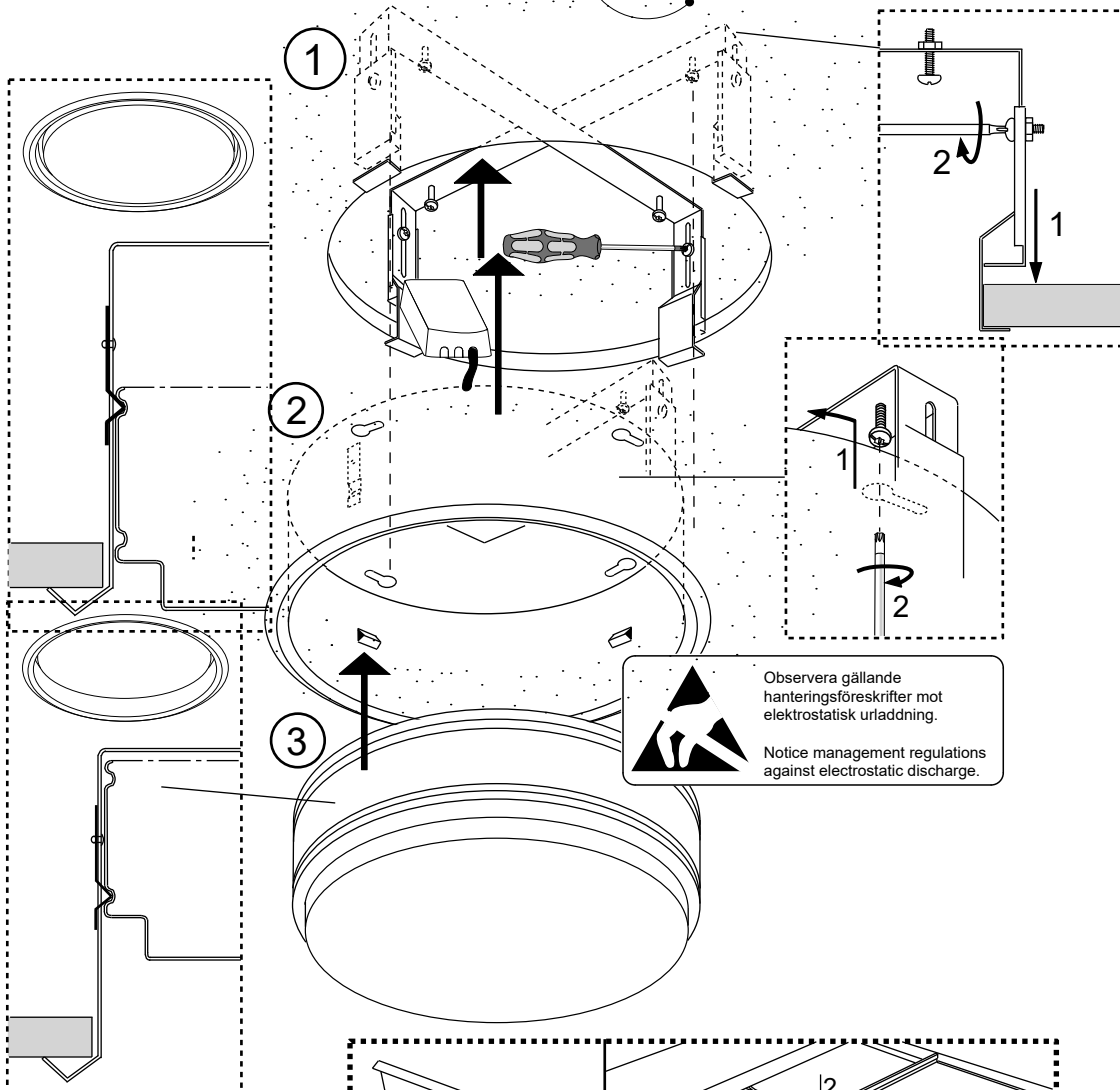

1 ⚠

- (S) Armaturdel MÅSTE anslutas innan nätspänning kopplas in!
- (GB) The luminaire MUST be connected before plugging in the mains voltage!
- (D) Die Leuchteile MUSS vor dem Einstecken der Netzspannung angeschlossen werden!

IP34

IP44

IP20

⚠
Observera gällande hanteringsföreskrifter mot elektrostatisk urladdning.
Notice management regulations against electrostatic discharge.