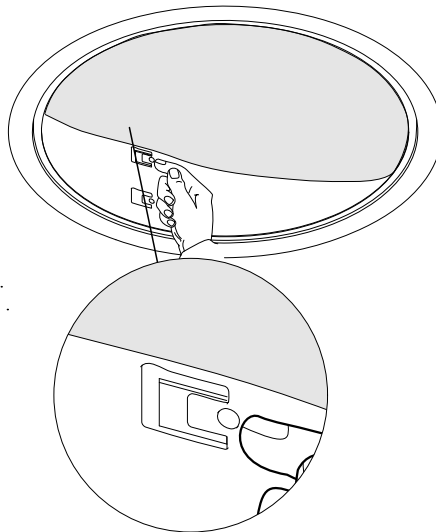

Delta IP20

Observera gällande
hanteringsföreskrifter mot
elektrostatisk urladdning.

Notice management regulations
against electrostatic discharge.

1

2

3

Manufactured by Fagerhult Sweden.
For UK market importer Fagerhult UK
33-34 Dolben Street, London, SE1 0UQ

S Ljuskälla, drivdon och anslutningskabel ska enbart bytas ut av tillverkaren eller dess utsedda person.

GB The light source, control gear and external cable shall exclusively be replaced by the manufacturer or its designated person.

S Det är lämpligt att denna information överlämnas till användaren av anläggningen.

GB It is appropriate that this information is passed on to the users of the installation.