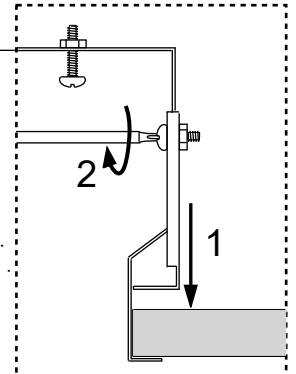

Pozzo LED D1000 Opal

	Modell	Ø
	1000	975

1

IP34

2

IP44

3

Observera gällande hanteringsföreskrifter mot elektrostatisk urladdning.
Notice management regulations against electrostatic discharge.