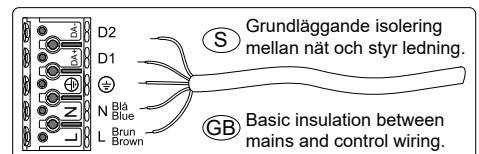

GB For use in ventilated or unventilated spaces
S För användning i ventilerade eller oventilerade utrymme