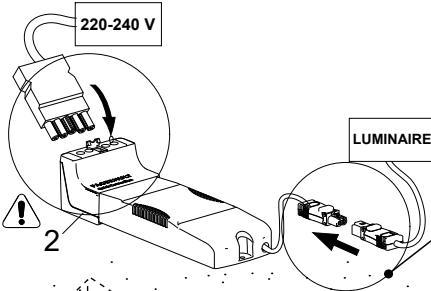

FAGERHULT SE - 566 80 Habo

Pozzo LED Opal

Modell Model	Ø
350	355
450	455
550	555

⊕
L
N
DA/L
DA/N

1 ⚠

- (S) Armaturdel MÅSTE anslutas innan nätspänning kopplas in!
- (GB) The luminaire MUST be connected before plugging in the mains voltage!
- (D) Die Leuchteile MUSS vor dem Einstecken der Netzspannung angeschlossen werden!