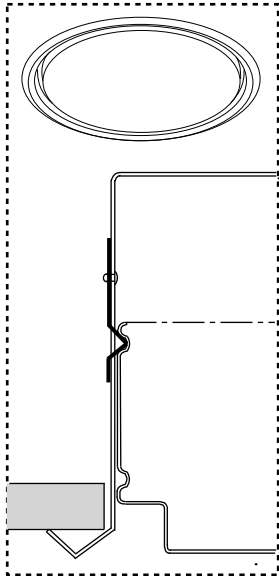

Pozzo LED D1000 Opal

	Modell	Ø
	1000	975

1

IP34

2

IP44

3

Observera gällande hanteringsföreskrifter mot elektrostatisk urladdning.
Notice management regulations against electrostatic discharge.