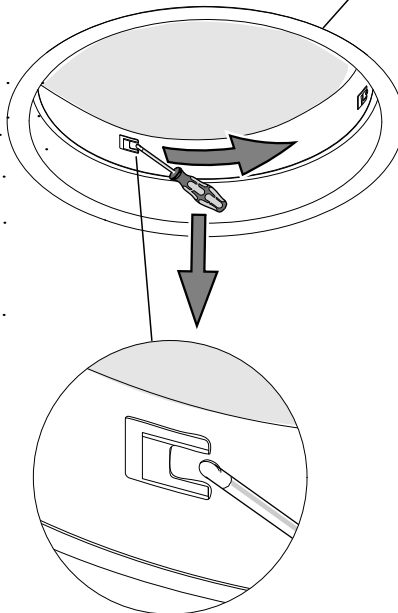

Delta IP20

Observera gällande
hanteringsföreskrifter mot
elektrostatisk urladdning.

Notice management regulations
against electrostatic discharge.

1

2

3

Manufactured by Fagerhult Sweden.
For UK market importer Fagerhult UK
33-34 Dolben Street, London, SE1 0UQ

S Ljuskälla, drivdon och anslutningskabel ska enbart bytas ut av tillverkaren eller dess utsedda person.

GB The light source, control gear and external cable shall exclusively be replaced by the manufacturer or its designated person.

S Det är lämpligt att denna information överlämnas till användaren av anläggningen.

GB It is appropriate that this information is passed on to the users of the installation.