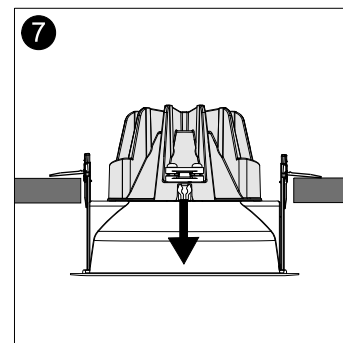

FAGERHULT SE - 566 80 Habo

Pleiad G4 Wallwasher

- (S)** Armaturdel MÅSTE anslutas innan nätspänning kopplas in!
- (GB)** The luminaire **MUST** be connected before plugging in the mains voltage!
- (D)** Die Leuchteileil **MUSS** vor dem Einstecken der Netzspannung angeschlossen werden!