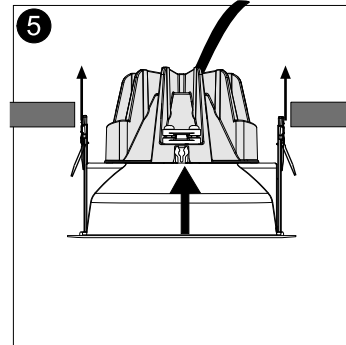

FAGERHULT SE - 566 80 Habo

Pleiad G4 Wallwasher

- (S)** Armaturdel MÅSTE anslutas innan nätspänning kopplas in!
- (GB)** The luminaire **MUST** be connected before plugging in the mains voltage!
- (D)** Die Leuchteileil **MUSS** vor dem Einstecken der Netzspannung angeschlossen werden!