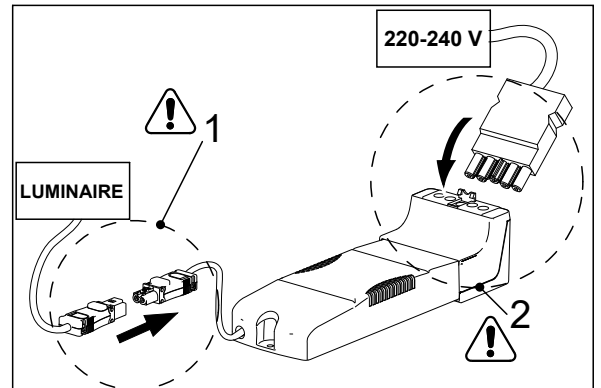

FAGERHULT SE - 566 80 Habo

Pleiad G4 Wallwasher

- (S)** Armaturdel MÅSTE anslutas innan nätspänning kopplas in!
- (GB)** The luminaire **MUST** be connected before plugging in the mains voltage!
- (D)** Die Leuchteileil **MUSS** vor dem Einstecken der Netzspannung angeschlossen werden!