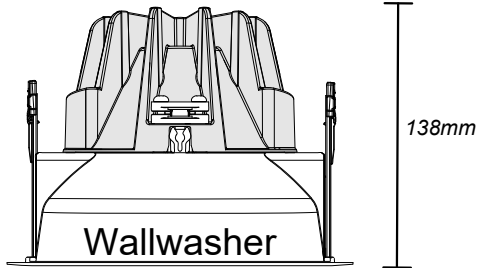

FAGERHULT SE - 566 80 Habo

Pleiad G4 Wallwasher

- (S)** Armaturdel MÅSTE anslutas innan nätspänning kopplas in!
- (GB)** The luminaire **MUST** be connected before plugging in the mains voltage!
- (D)** Die Leuchteileil **MUSS** vor dem Einstecken der Netzspannung angeschlossen werden!