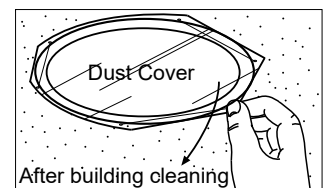

- **(S)** För montering i ventilerat alternativt oventilerat utrymme.
- **(GB)** For mounting in ventilated or unventilated space