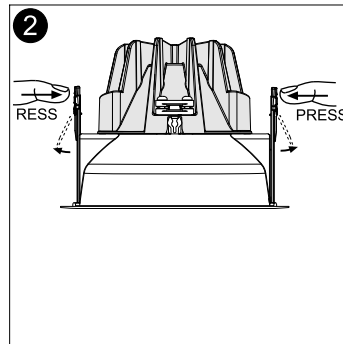

FAGERHULT SE - 566 80 Habo

Pleiad G4 Wallwasher

- (S)** Armaturdel MÅSTE anslutas innan nätspänning kopplas in!
- (GB)** The luminaire **MUST** be connected before plugging in the mains voltage!
- (D)** Die Leuchteileil **MUSS** vor dem Einstecken der Netzspannung angeschlossen werden!