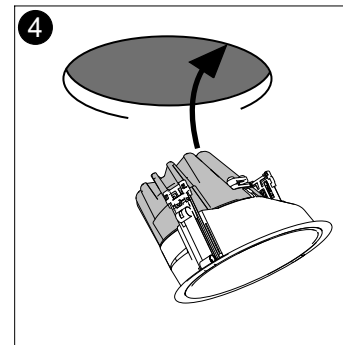

FAGERHULT SE - 566 80 Habo

Pleiad G4 Wallwasher

- (S)** Armaturdel MÅSTE anslutas innan nätspänning kopplas in!
- (GB)** The luminaire **MUST** be connected before plugging in the mains voltage!
- (D)** Die Leuchteileil **MUSS** vor dem Einstecken der Netzspannung angeschlossen werden!