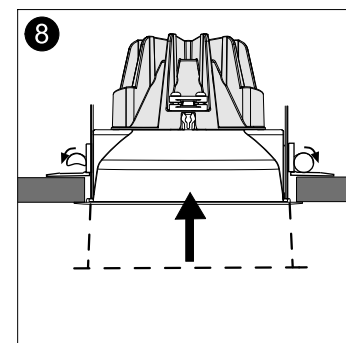

FAGERHULT SE - 566 80 Habo

Pleiad G4 Wallwasher

- (S)** Armaturdel MÅSTE anslutas innan nätspänning kopplas in!
- (GB)** The luminaire **MUST** be connected before plugging in the mains voltage!
- (D)** Die Leuchteileil **MUSS** vor dem Einstecken der Netzspannung angeschlossen werden!