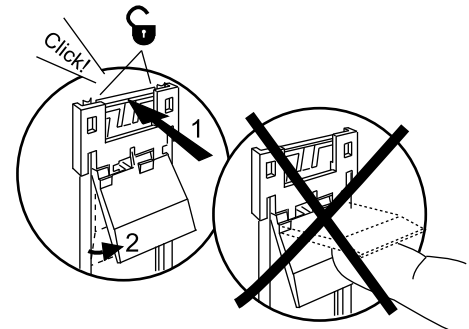

FAGERHULT SE - 566 80 Habo

Pleiad G4 Wallwasher

- (S)** Armaturdel MÅSTE anslutas innan nätspänning kopplas in!
- (GB)** The luminaire **MUST** be connected before plugging in the mains voltage!
- (D)** Die Leuchteileil **MUSS** vor dem Einstecken der Netzspannung angeschlossen werden!