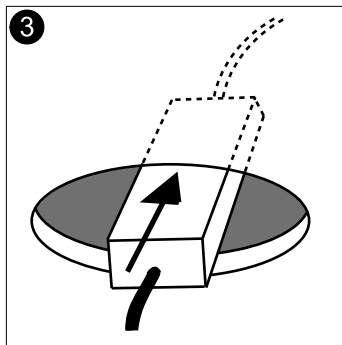

FAGERHULT SE - 566 80 Habo

Pleiad G4 Wallwasher

- (S)** Armaturdel MÅSTE anslutas innan nätspänning kopplas in!
- (GB)** The luminaire **MUST** be connected before plugging in the mains voltage!
- (D)** Die Leuchteileil **MUSS** vor dem Einstecken der Netzspannung angeschlossen werden!