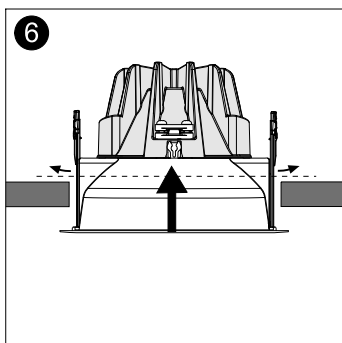

FAGERHULT SE - 566 80 Habo

Pleiad G4 Wallwasher

- (S)** Armaturdel MÅSTE anslutas innan nätspänning kopplas in!
- (GB)** The luminaire **MUST** be connected before plugging in the mains voltage!
- (D)** Die Leuchteileil **MUSS** vor dem Einstecken der Netzspannung angeschlossen werden!