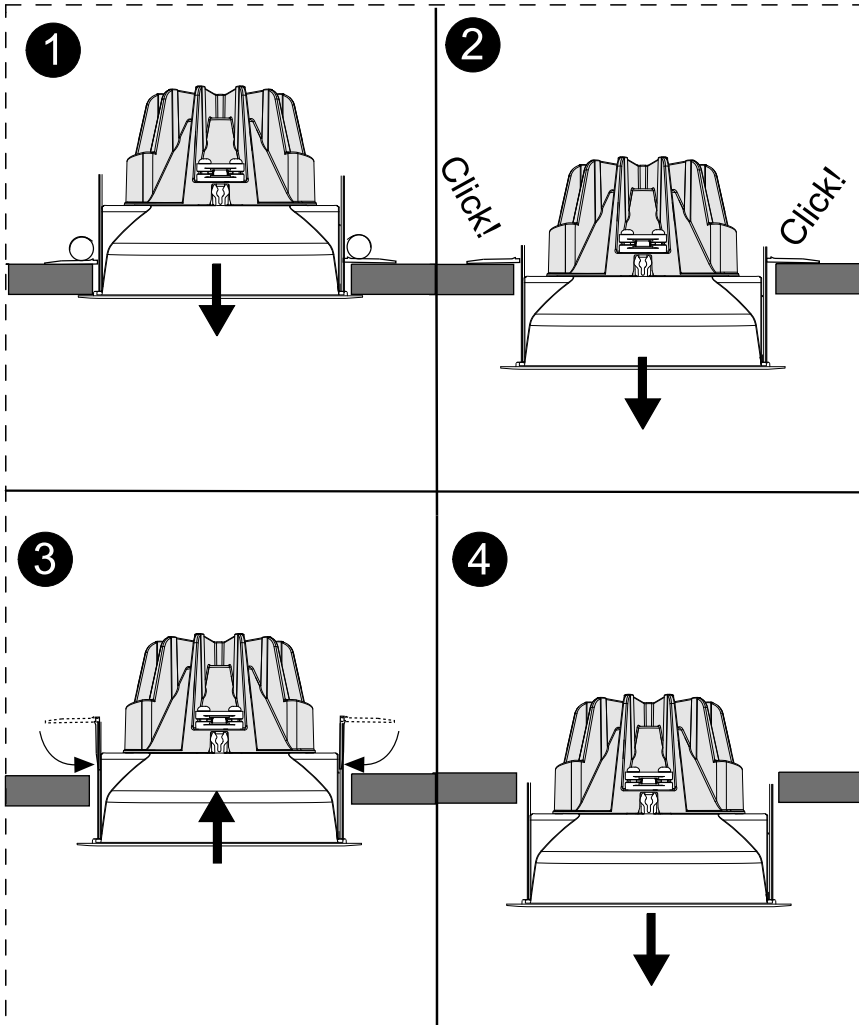

Pleiad G4 Wallwasher

Remove Procedure

- **(S)** Ljuskälla och drivdon ska enbart bytas ut av tillverkaren eller dess utsedda person.
- **(GB)** The light source and control gear shall only be replaced by the manufacturer or its designated person.

- **(S)** Om armaturens kabel skulle skadas eller om armaturen inte fungerar som den ska, skall dessa komponenter kontrolleras/bytas av tillverkaren eller av tillverkaren utsedd person
- **(GB)** If the luminaire cable is damaged or if the luminaire is not working properly, it shall exclusively be checked/replaced by the manufacturer or by the manufacturer designated person.

min. 100mm		min. 50mm		450 mm	
Får ej täckas med isolering Must not be covered with insulating material 0mm		Får ej täckas med isolering Must not be covered with insulating material 60mm		Får täckas med isolering enligt tabell nedan May be covered with insulating material according to table below 0mm	
Model	Constant Current Max	Model	Constant Current Max	Model	Constant Current
WW	450mA	WW	650mA	WW	≤400mA