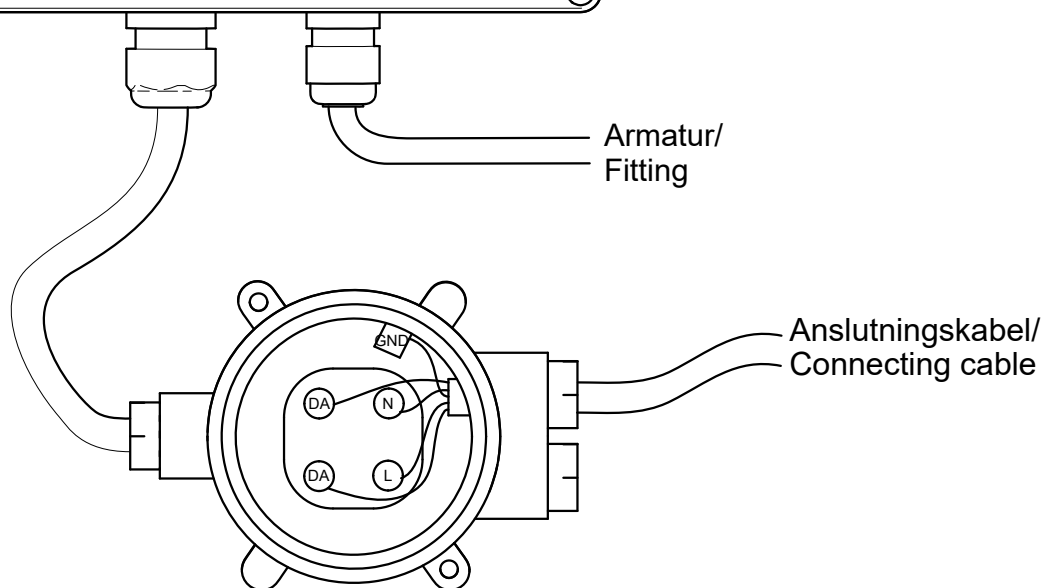

FAGERHULT

SE - 566 80 Habo

On Ground

- S** Justera vinkel av ljusmotor.
- GB** Adjust angle of the light motor.

DA-	} S Grundläggande isolering mellan nät och styr ledning.
DA+	
⊕	} GB Basic insulation between mains and control wiring.
⊖	
N	
Z	
L	

Armatyr/
Fitting

Anslutningskabel/
Connecting cable

MA9833 Utgåva/Edition 03

S Det är lämpligt att denna information överlämnas till användaren av anläggningen.

GB It is appropriate that this information is passed on to the users of the installation.