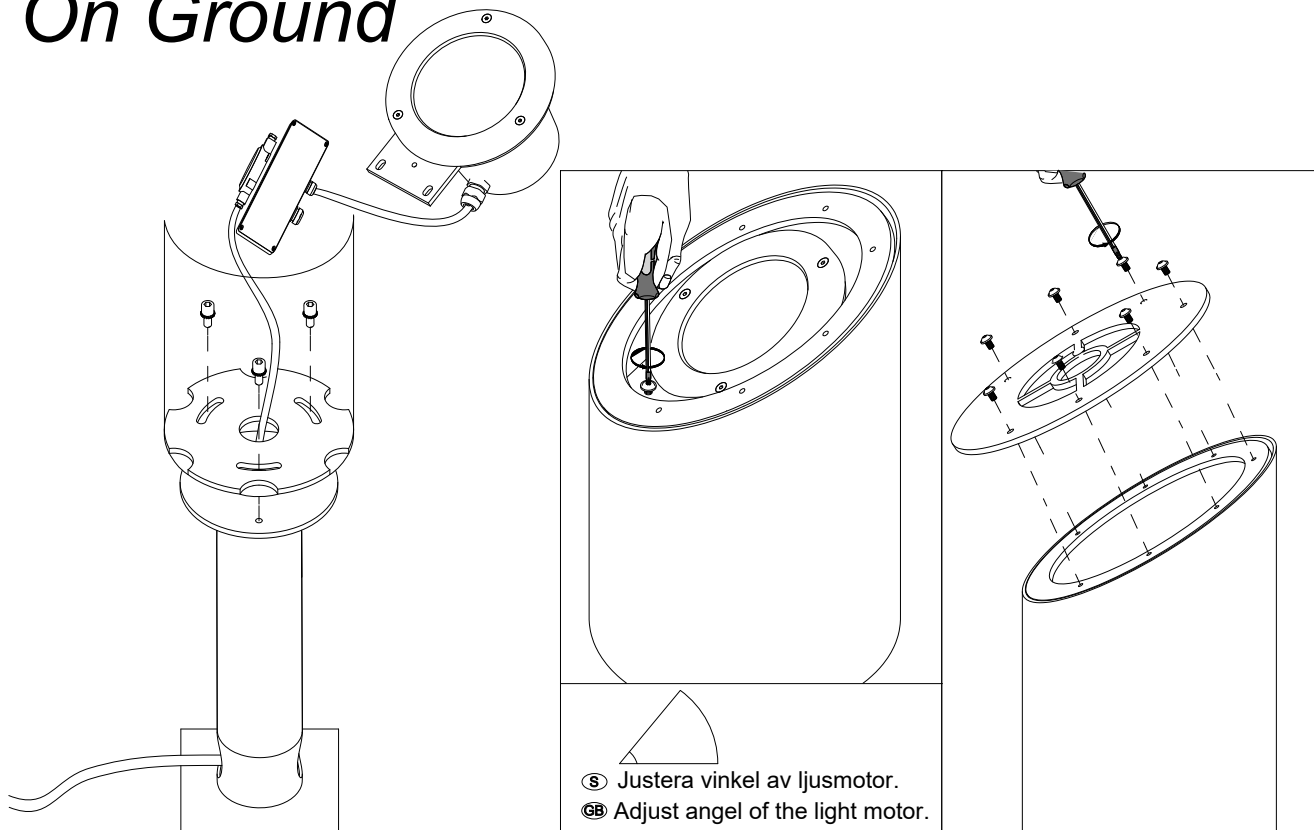

FAGERHULT

SE - 566 80 Habo

On Ground

- S** Justera vinkel av ljusmotor.
- GB** Adjust angle of the light motor.

DA-	} S Grundläggande isolering mellan nät och styr ledning.
DA+	
⊕	} GB Basic insulation between mains and control wiring.
⊖	
N	
Z	
L	

Armatyr/
Fitting

Anslutningskabel/
Connecting cable

MA9833 Utgåva/Edition 03

S Det är lämpligt att denna information överlämnas till användaren av anläggningen.

GB It is appropriate that this information is passed on to the users of the installation.