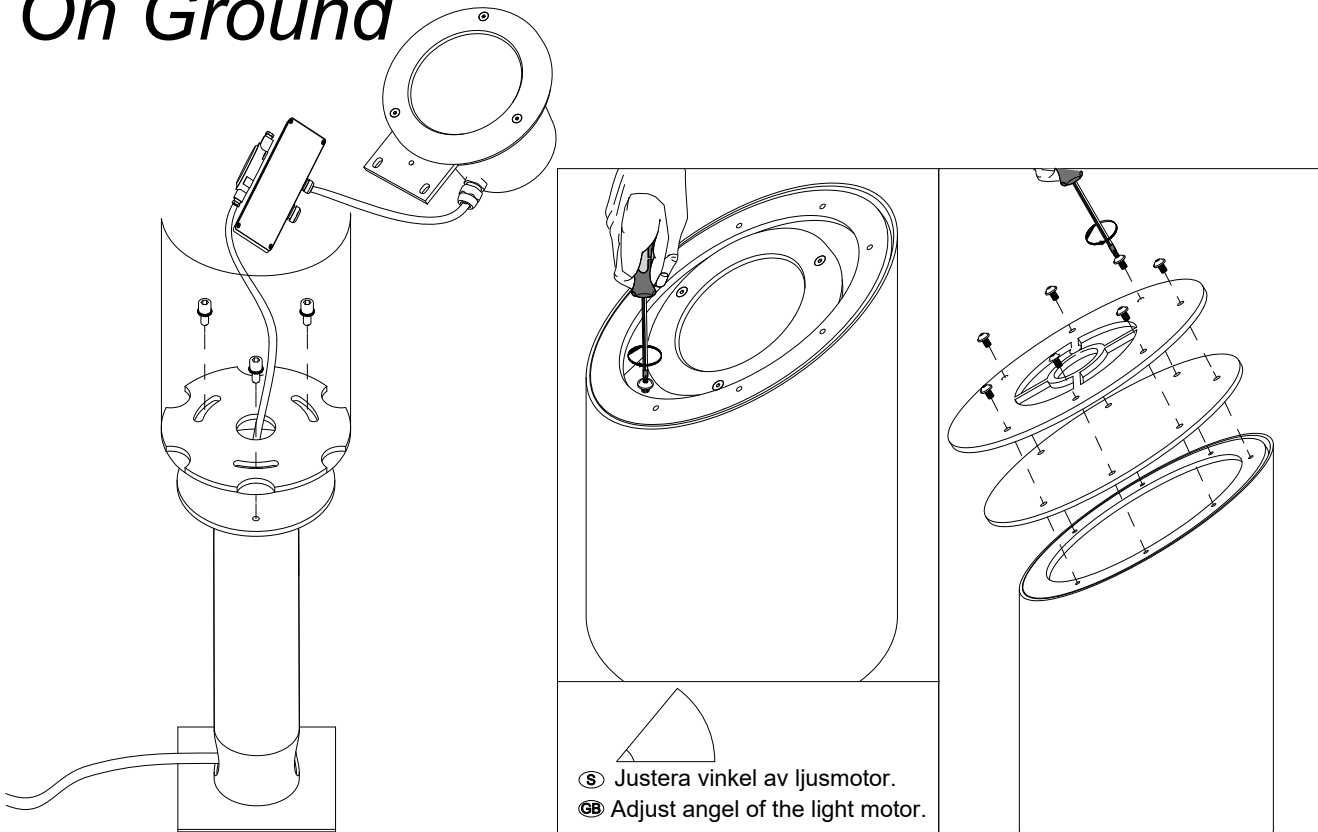

FAGERHULT

SE - 566 80 Habo

On Ground

FAGERHULT

SE - 566 80 Habo

On Ground

DA-	DA+	S	Grundläggande isolering mellan nät och styr ledning.
DA-	DA+		
N	L	GB	Basic insulation between mains and control wiring.
N	L		