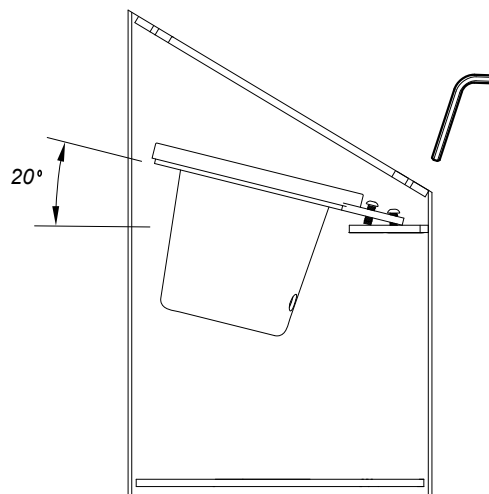

FAGERHULT

SE - 566 80 Habo

On Ground

FAGERHULT

SE - 566 80 Habo

On Ground

DA-	DA+	S	Grundläggande isolering mellan nät och styr ledning.
DA-	DA+		
N	L	GB	Basic insulation between mains and control wiring.
N	L		