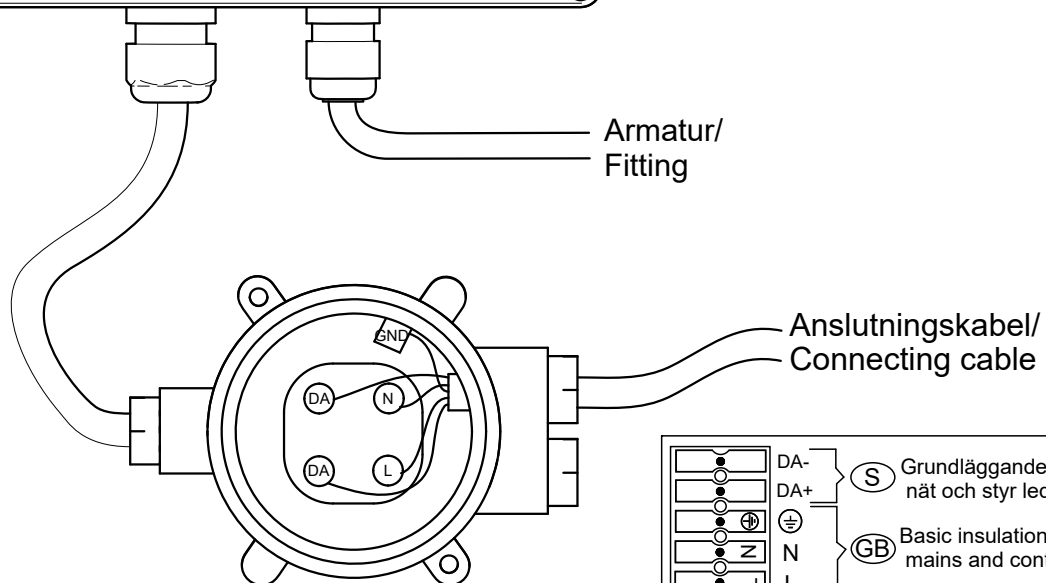

FAGERHULT

SE - 566 80 Habo

On Ground

FAGERHULT

SE - 566 80 Habo

On Ground

DA-	DA+	S	Grundläggande isolering mellan nät och styr ledning.
DA-	DA+		
N	L	GB	Basic insulation between mains and control wiring.
N	L		