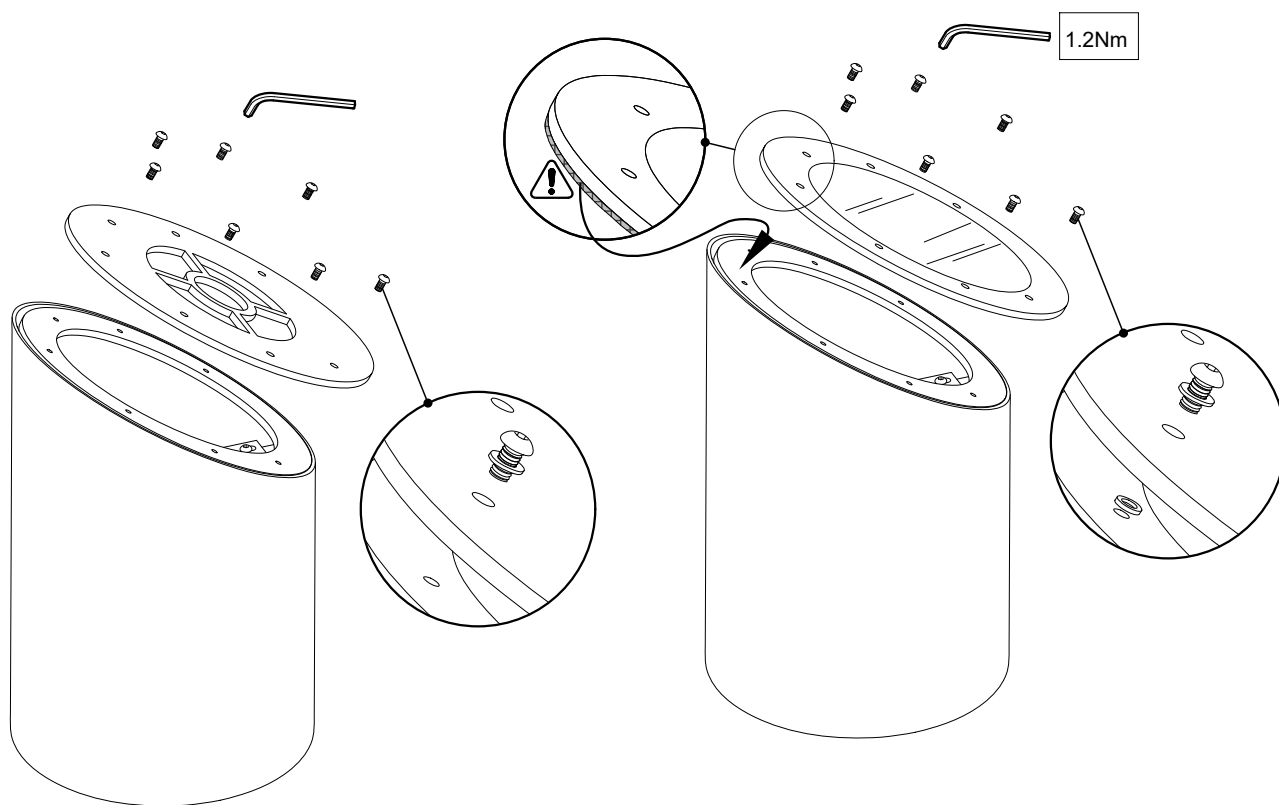

FAGERHULT

SE - 566 80 Habo

On Ground

FAGERHULT

SE - 566 80 Habo

On Ground

DA-	DA+	S	Grundläggande isolering mellan nät och styr ledning.
DA-	DA+		
N	L	GB	Basic insulation between mains and control wiring.
N	L		