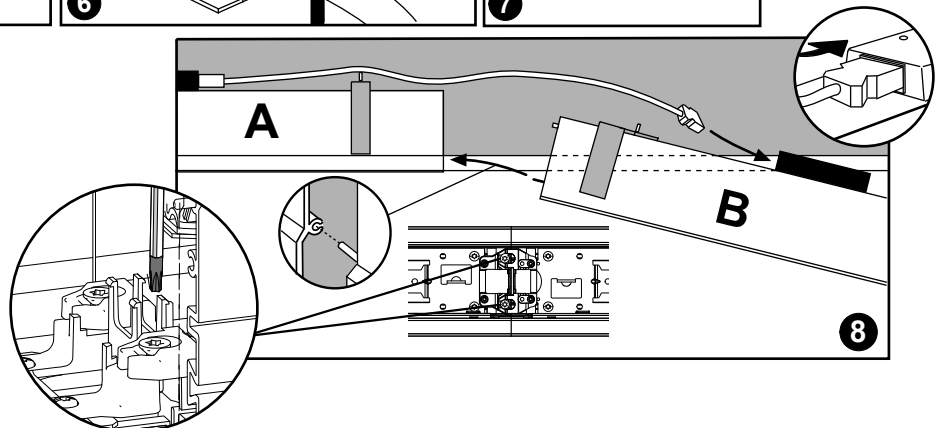

FAGERHULT

SE - 566 80 Habo

Notor Recessed Asymmetric

GB For use in ventilated or unventilated spaces

S För användning i ventilerade eller oventilerade utrymme

	DA-	S Grundläggande isolering mellan nät och styr ledning.
	DA+	
	N	GB Basic insulation between mains and control wiring.
	L	