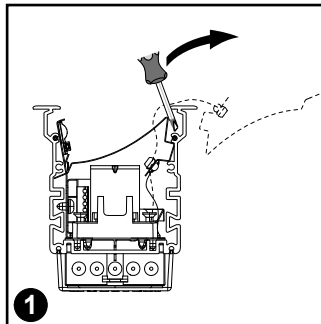

FAGERHULT

SE - 566 80 Habo

Notor Recessed Asymmetric

GB For use in ventilated or unventilated spaces

S För användning i ventilerade eller oventilerade utrymme

	DA-	S Grundläggande isolering mellan nät och styr ledning.
	DA+	
	N	GB Basic insulation between mains and control wiring.
	L	