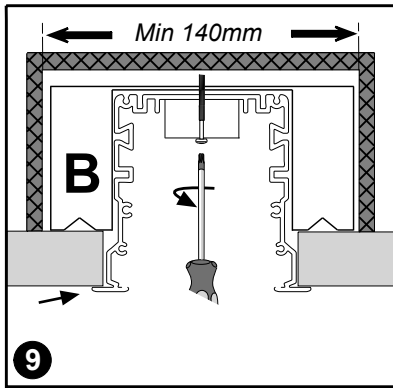

FAGERHULT

SE - 566 80 Habo

Notor Recessed Asymmetric

(S) Får täckas med isolerande material

(GB) Can be covered with isolating material