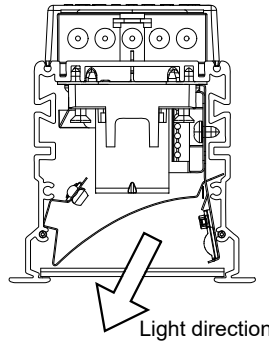

FAGERHULT

SE - 566 80 Habo

Notor Recessed Asymmetric

GB For use in ventilated or unventilated spaces

S För användning i ventilerade eller oventilerade utrymme

	DA-	S Grundläggande isolering mellan nät och styr ledning.
	DA+	
	N	GB Basic insulation between mains and control wiring.
	L	

FAGERHULT

SE - 566 80 Habo

Notor Recessed Asymmetric

(S) Får täckas med isolerande material

(GB) Can be covered with isolating material

(S) Ljuskälla och drivdon ska enbart bytas ut av tillverkaren eller dess utsedda person.