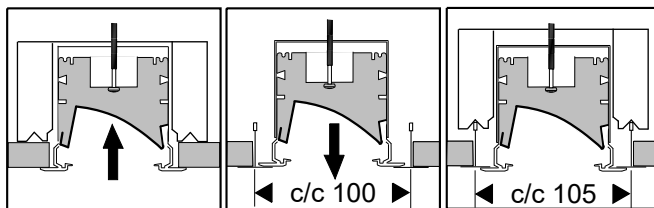

FAGERHULT

SE - 566 80 Habo

Notor Recessed Asymmetric

GB For use in ventilated or unventilated spaces

S För användning i ventilerade eller oventilerade utrymme

	DA-	S Grundläggande isolering mellan nät och styr ledning.
	DA+	
	N	GB Basic insulation between mains and control wiring.
	L	