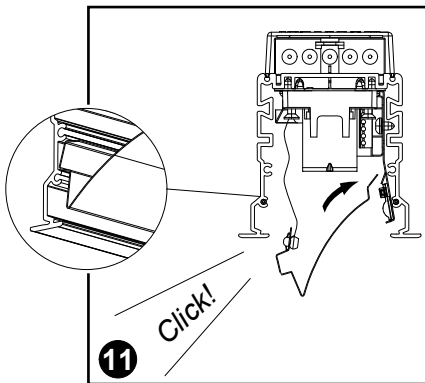

FAGERHULT

SE - 566 80 Habo

Notor Recessed Asymmetric

(S) Får täckas med isolerande material

(GB) Can be covered with isolating material

(S) Ljuskälla och drivdon ska enbart bytas ut av tillverkaren eller dess utsedda person.