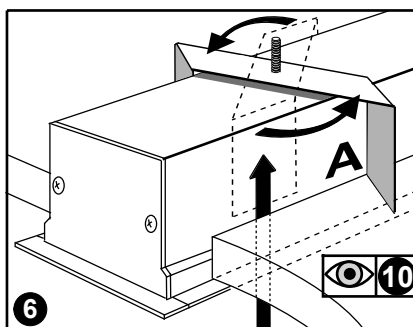

FAGERHULT

SE - 566 80 Habo

Notor Recessed Asymmetric

GB For use in ventilated or unventilated spaces

S För användning i ventilerade eller oventilerade utrymme

	DA-	S Grundläggande isolering mellan nät och styr ledning.
	DA+	
	N	GB Basic insulation between mains and control wiring.
	L	