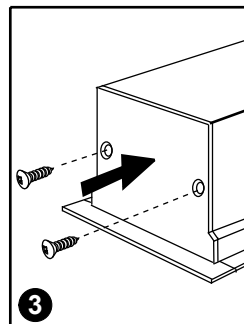

FAGERHULT

SE - 566 80 Habo

Notor Recessed Asymmetric

GB For use in ventilated or unventilated spaces

S För användning i ventilerade eller oventilerade utrymme

	DA-	S Grundläggande isolering mellan nät och styr ledning.
	DA+	
	N	GB Basic insulation between mains and control wiring.
	L	