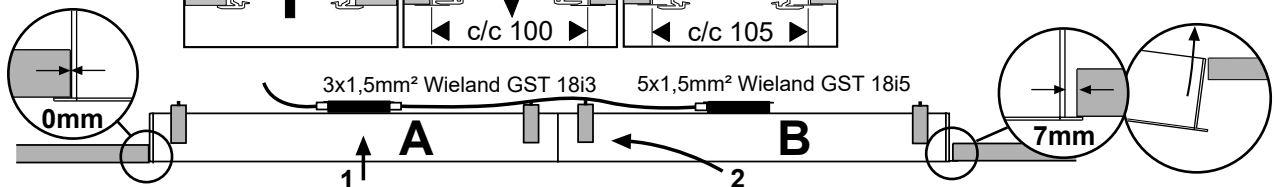

FAGERHULT

SE - 566 80 Habo

Notor Recessed Asymmetric

GB For use in ventilated or unventilated spaces

S För användning i ventilerade eller oventilerade utrymme

	DA-	S Grundläggande isolering mellan nät och styr ledning.
	DA+	
	N	GB Basic insulation between mains and control wiring.
	L	