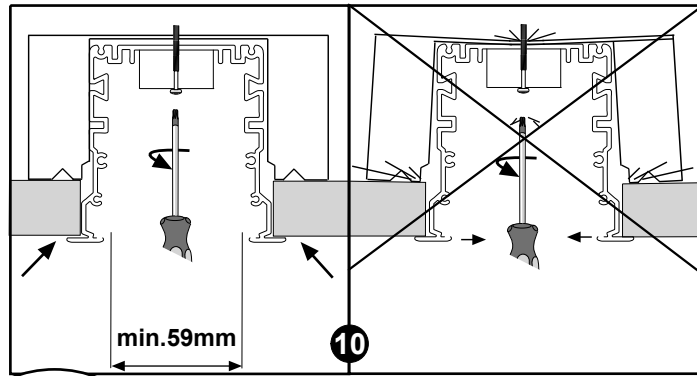

FAGERHULT

SE - 566 80 Habo

Notor Recessed Asymmetric

(S) Får täckas med isolerande material

(GB) Can be covered with isolating material