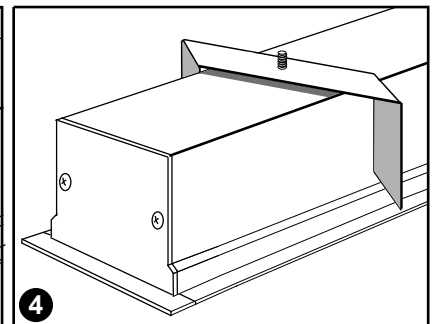

FAGERHULT

SE - 566 80 Habo

Notor Recessed Asymmetric

GB For use in ventilated or unventilated spaces

S För användning i ventilerade eller oventilerade utrymme

	DA-	S Grundläggande isolering mellan nät och styr ledning.
	DA+	
	N	GB Basic insulation between mains and control wiring.
	L	

FAGERHULT

SE - 566 80 Habo

Notor Recessed Asymmetric

(S) Får täckas med isolerande material

(GB) Can be covered with isolating material

(S) Ljuskälla och drivdon ska enbart bytas ut av tillverkaren eller dess utsedda person.