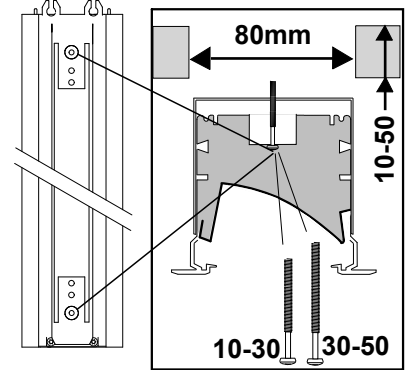

FAGERHULT

SE - 566 80 Habo

Notor Recessed Asymmetric

GB For use in ventilated or unventilated spaces

S För användning i ventilerade eller oventilerade utrymme

	DA-	S Grundläggande isolering mellan nät och styr ledning.
	DA+	
	N	GB Basic insulation between mains and control wiring.
	L	