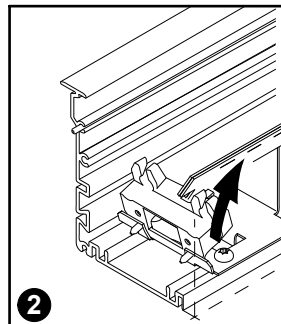

FAGERHULT

SE - 566 80 Habo

Notor Recessed Asymmetric

GB For use in ventilated or unventilated spaces

S För användning i ventilerade eller oventilerade utrymme

	DA-	S Grundläggande isolering mellan nät och styr ledning.
	DA+	
	N	GB Basic insulation between mains and control wiring.
	L	