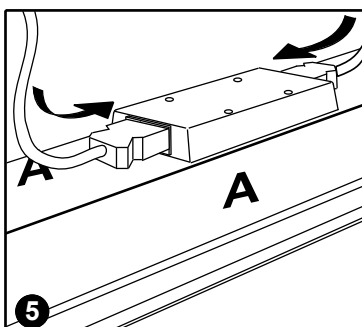

FAGERHULT

SE - 566 80 Habo

Notor Recessed Asymmetric

GB For use in ventilated or unventilated spaces

S För användning i ventilerade eller oventilerade utrymme

	DA-	S Grundläggande isolering mellan nät och styr ledning.
	DA+	
	N	GB Basic insulation between mains and control wiring.
	L	