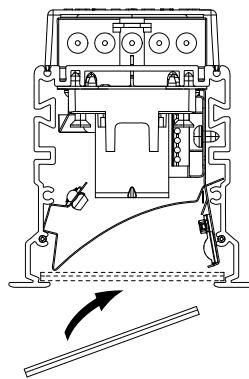

FAGERHULT

SE - 566 80 Habo

Notor Recessed Asymmetric

(S) Får täckas med isolerande material

(GB) Can be covered with isolating material

(S) Ljuskälla och drivdon ska enbart bytas ut av tillverkaren eller dess utsedda person.