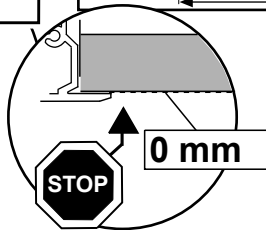

FAGERHULT

SE - 566 80 Habo

Notor Recessed Asymmetric

(S) Får täckas med isolerande material

(GB) Can be covered with isolating material

(S) Ljuskälla och drivdon ska enbart bytas ut av tillverkaren eller dess utsedda person.