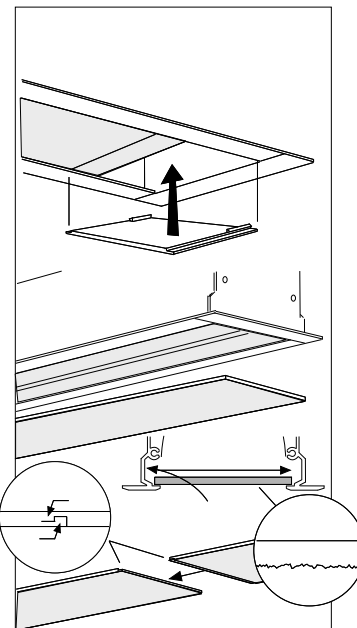

FAGERHULT

SE - 566 80 Habo

Notor Recessed Asymmetric

(S) Får täckas med isolerande material

(GB) Can be covered with isolating material

(S) Ljuskälla och drivdon ska enbart bytas ut av tillverkaren eller dess utsedda person.