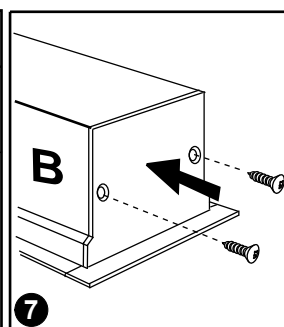

FAGERHULT

SE - 566 80 Habo

Notor Recessed Asymmetric

GB For use in ventilated or unventilated spaces

S För användning i ventilerade eller oventilerade utrymme

	DA-	S Grundläggande isolering mellan nät och styr ledning.
	DA+	
	N	GB Basic insulation between mains and control wiring.
	L	