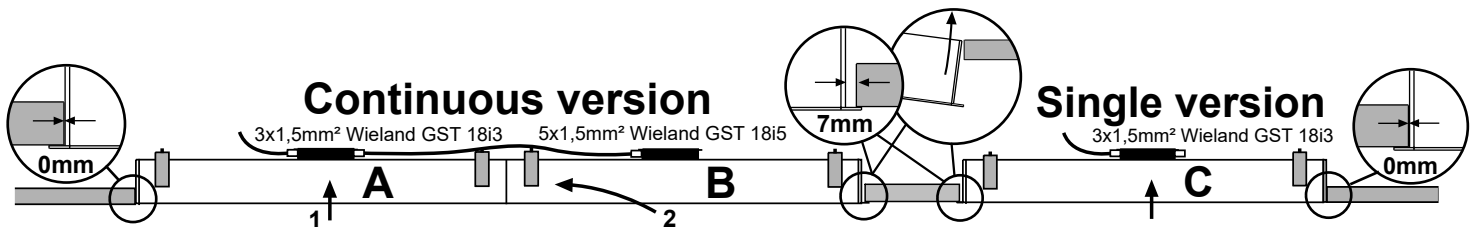

## Notor Recessed Control Track Unit

- GB** For use in ventilated or unventilated spaces
- S** För användning i ventilerade eller oventilerade utrymme