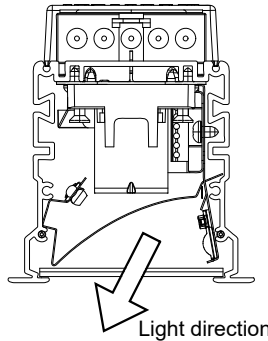

## Notor Recessed Asymmetric

**GB** For use in ventilated or unventilated spaces

**S** För användning i ventilerade eller oventilerade utrymme

	DA-	<b>S</b> Grundläggande isolering mellan nät och styr ledning.
	DA+	
	N	<b>GB</b> Basic insulation between mains and control wiring.
	L	