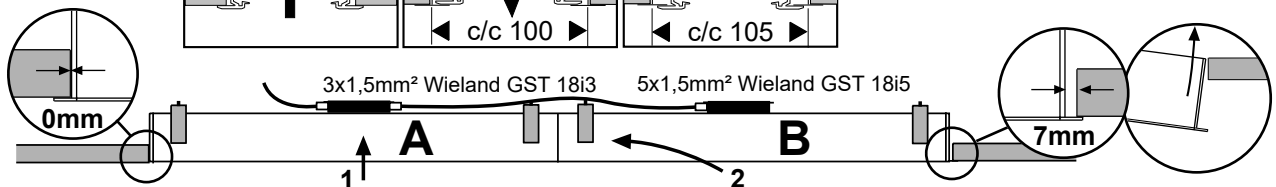

## Notor Recessed Asymmetric

**GB** For use in ventilated or unventilated spaces

**S** För användning i ventilerade eller oventilerade utrymme

	DA-	<b>S</b> Grundläggande isolering mellan nät och styr ledning.
	DA+	
	N	<b>GB</b> Basic insulation between mains and control wiring.
	L	