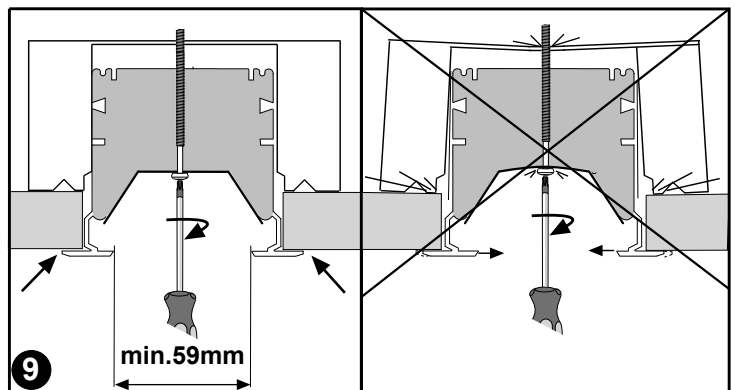

Notor Recessed Control Track Unit

- **(S)** Får täckas med isolerande material
- **(GB)** Can be covered with isolating material