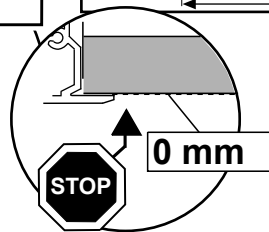

FAGERHULT

SE - 566 80 Habo

Notor Recessed Asymmetric