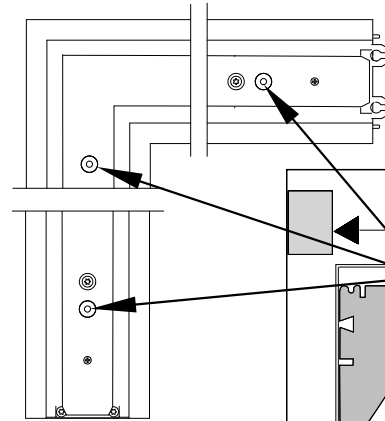

## Notor REC LED L-Coupler

**Delta**  
**Opal Flush**  
**Opal Dropped**

**Beta**

**(GB)** For use in ventilated or unventilated spaces  
**(S)** För användning i ventilerade eller oventilerade utrymme

**(S)** Ljuskälla, drivdon och anslutningskabel ska enbart bytas ut av tillverkaren eller dess utsedda person.