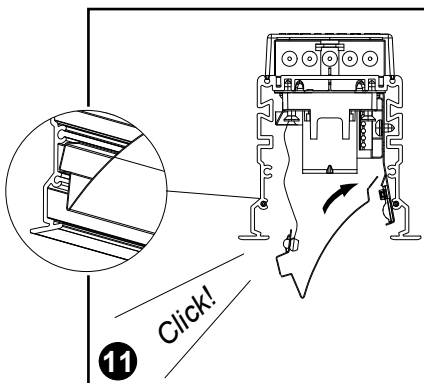

FAGERHULT

SE - 566 80 Habo

Notor Recessed Asymmetric

5434536 Utgåva/Edition 04

(S) Får ej täckas med isolering
(GB) Must not be covered with insulating matting

(S) Ljuskälla och drivdon ska enbart bytas ut av tillverkaren eller dess utsedda person.
(GB) The light source and control gear shall only be replaced by the manufacturer or its designated person.

(S) Det är lämpligt att denna information överlämnas till användaren av anläggningen.

(GB) It is appropriate that this information is passed on to the users of the installation.

Manufactured by Fagerhult Sweden.
For UK market importer Fagerhult UK
33-34 Dolben Street, London, SE1 0UQ