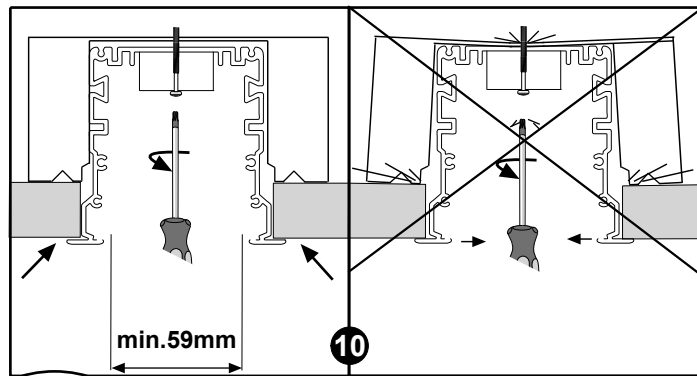

FAGERHULT

SE - 566 80 Habo

Notor Recessed Asymmetric

5434536 Utgåva/Edition 04

(S) Får ej täckas med isolering
(GB) Must not be covered with insulating matting

(S) Ljuskälla och drivdon ska enbart bytas ut av tillverkaren eller dess utsedda person.
(GB) The light source and control gear shall only be replaced by the manufacturer or its designated person.

(S) Det är lämpligt att denna information överlämnas till användaren av anläggningen.

(GB) It is appropriate that this information is passed on to the users of the installation.

Manufactured by Fagerhult Sweden.
For UK market importer Fagerhult UK
33-34 Dolben Street, London, SE1 0UQ