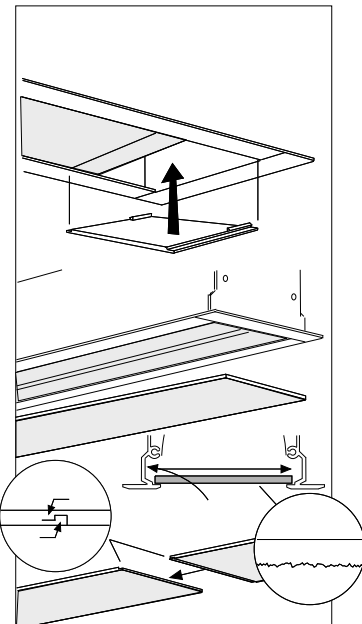

FAGERHULT

SE - 566 80 Habo

Notor Recessed Asymmetric

5434536 Utgåva/Edition 04

(S) Får ej täckas med isolering
(GB) Must not be covered with insulating matting

(S) Ljuskälla och drivdon ska enbart bytas ut av tillverkaren eller dess utsedda person.
(GB) The light source and control gear shall only be replaced by the manufacturer or its designated person.

(S) Det är lämpligt att denna information överlämnas till användaren av anläggningen.

(GB) It is appropriate that this information is passed on to the users of the installation.

Manufactured by Fagerhult Sweden.
For UK market importer Fagerhult UK
33-34 Dolben Street, London, SE1 0UQ