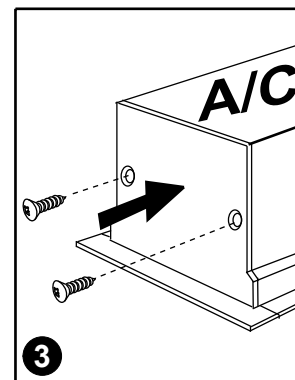

## Notor Recessed Control Track Unit

- GB** For use in ventilated or unventilated spaces
- S** För användning i ventilerade eller oventilerade utrymme