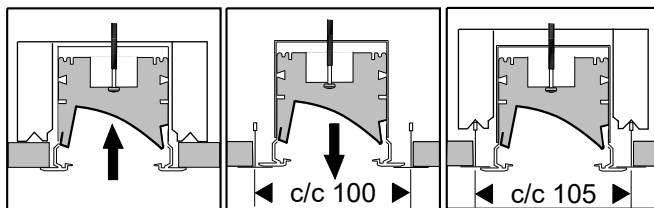

## Notor Recessed Asymmetric

**GB** For use in ventilated or unventilated spaces

**S** För användning i ventilerade eller oventilerade utrymme

	DA-	<b>S</b> Grundläggande isolering mellan nät och styr ledning.
	DA+	
	N	<b>GB</b> Basic insulation between mains and control wiring.
	L	