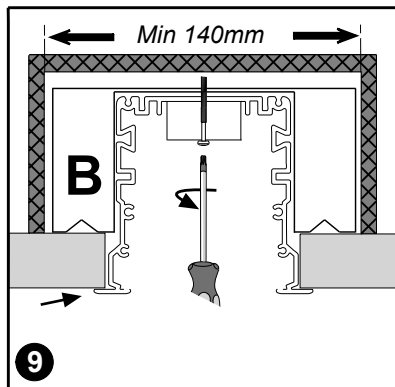

FAGERHULT

SE - 566 80 Habo

Notor Recessed Asymmetric

5434536 Utgåva/Edition 04

(S) Får ej täckas med isolering
(GB) Must not be covered with insulating matting

(S) Ljuskälla och drivdon ska enbart bytas ut av tillverkaren eller dess utsedda person.
(GB) The light source and control gear shall only be replaced by the manufacturer or its designated person.

(S) Det är lämpligt att denna information överlämnas till användaren av anläggningen.

(GB) It is appropriate that this information is passed on to the users of the installation.

Manufactured by Fagerhult Sweden.
For UK market importer Fagerhult UK
33-34 Dolben Street, London, SE1 0UQ