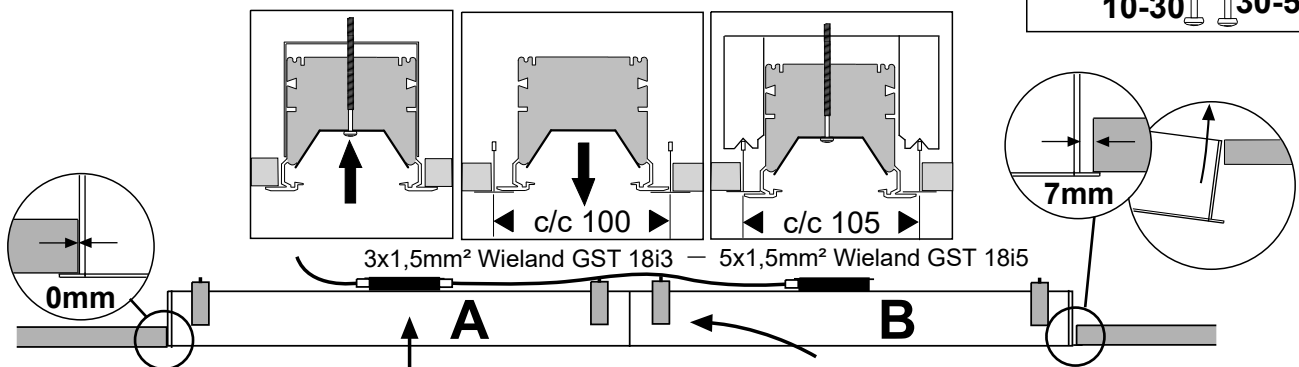

## Notor REC LED L-Coupler

**Delta**  
**Opal Flush**  
**Opal Dropped**

**Beta**

**(GB)** For use in ventilated or unventilated spaces  
**(S)** För användning i ventilerade eller oventilerade utrymme

**(S)** Ljuskälla, drivdon och anslutningskabel ska enbart bytas ut av tillverkaren eller dess utsedda person.