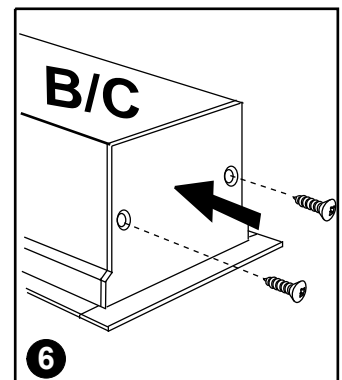

## Notor Recessed Control Track Unit

- GB** For use in ventilated or unventilated spaces
- S** För användning i ventilerade eller oventilerade utrymme