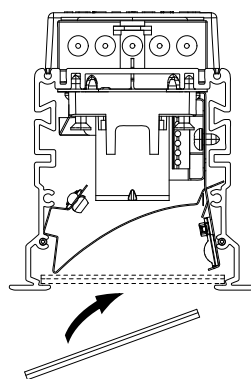

FAGERHULT

SE - 566 80 Habo

Notor Recessed Asymmetric

5434536 Utgåva/Edition 04

(S) Får ej täckas med isolering
(GB) Must not be covered with insulating matting

(S) Ljuskälla och drivdon ska enbart bytas ut av tillverkaren eller dess utsedda person.
(GB) The light source and control gear shall only be replaced by the manufacturer or its designated person.

(S) Det är lämpligt att denna information överlämnas till användaren av anläggningen.

(GB) It is appropriate that this information is passed on to the users of the installation.

Manufactured by Fagerhult Sweden.
For UK market importer Fagerhult UK
33-34 Dolben Street, London, SE1 0UQ