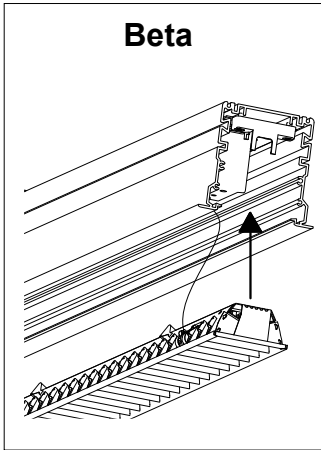

Notor Recessed LED

Single

Start

Con/End

(S) Får ej täckas med isolering

(GB) Must not be covered with insulating matting

(S) Ljuskälla, drivdon och anslutningskabel ska enbart bytas ut av tillverkaren eller dess utsedda person.

(GB) The light source, control gear and external cable shall exclusively be replaced by the manufacturer or its designated person.

Manufactured by Fagerhult Sweden.
For UK market importer Fagerhult UK
33-34 Dolben Street, London, SE1 0UQ

(S) Det är lämpligt att denna information överlämnas till användaren av anläggningen.

(GB) It is appropriate that this information is passed on to the users of the installation.