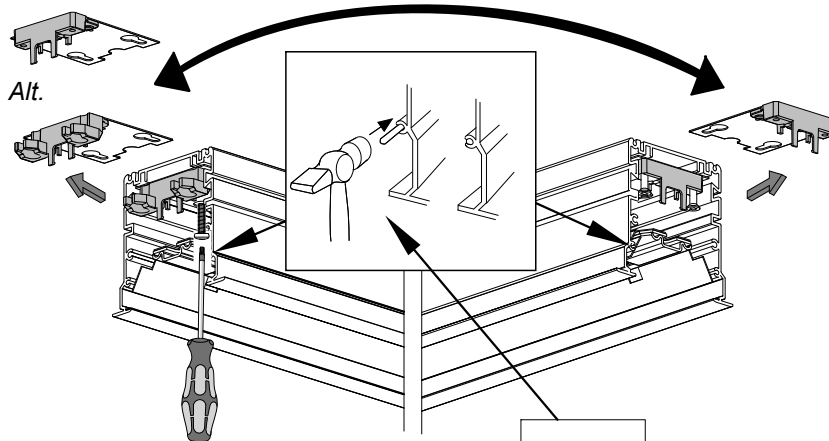

## Notor REC LED L-Coupler

**Delta**  
**Opal Flush**  
**Opal Dropped**

**Beta**

**(GB)** For use in ventilated or unventilated spaces  
**(S)** För användning i ventilerade eller oventilerade utrymme

**(S)** Ljuskälla, drivdon och anslutningskabel ska enbart bytas ut av tillverkaren eller dess utsedda person.