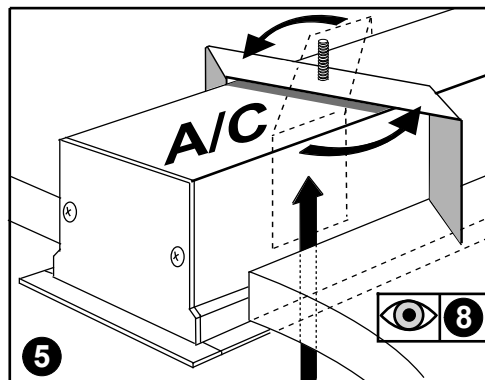

## Notor Recessed Control Track Unit

- GB** For use in ventilated or unventilated spaces
- S** För användning i ventilerade eller oventilerade utrymme