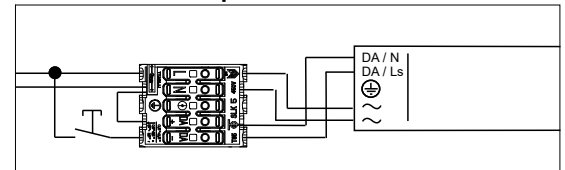

FAGERHULT SE - 566 80 Habo

Notor 65 Asymmetric

Organic Response

Pulse control/ Faspulskontroll

5434615 Utgåva/Edition 03

FAGERHULT SE - 566 80 Habo

Notor 65 Asymmetric

Module	mm	A1	A2	A3	A4	A5
Opal Start/Single	1200	119,4	1000			130,6
	2000	115	760	250	760	152
Opal Cont	1000	123,9	760			140,9
	1200	120,3	1200			131,5
	2000	116,8	760	250	760	152
Organic Response	1200	213	1000			127
	2000	206,5	760	250	760	150,4