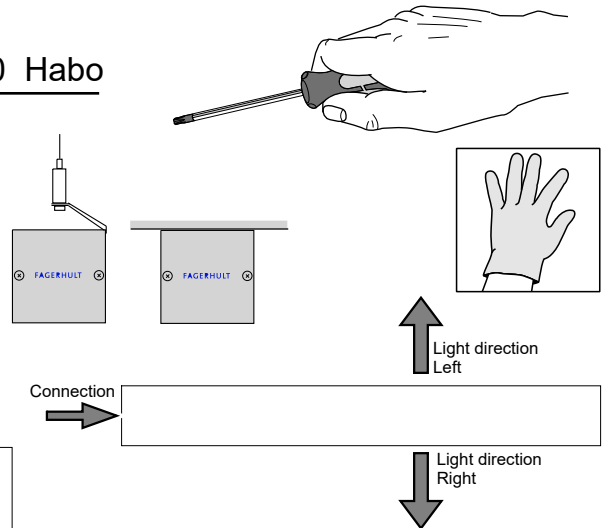

FAGERHULT SE - 566 80 Habo

Notor 65 Asymmetric

Organic Response

Pulse control/ Faspulskontroll

5434615 Utgåva/Edition 03

FAGERHULT SE - 566 80 Habo

Notor 65 Asymmetric

Module	mm	A1	A2	A3	A4	A5
Opal Start/Single	1200	119,4	1000			130,6
	2000	115	760	250	760	152
Opal Cont	1000	123,9	760			140,9
	1200	120,3	1200			131,5
	2000	116,8	760	250	760	152
Organic Response	1200	213	1000			127
	2000	206,5	760	250	760	150,4