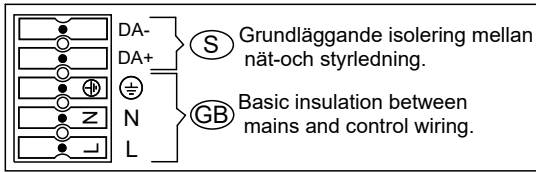

FAGERHULT SE - 566 80 Habo

Notor 65 Asymmetric

Organic Response

Pulse control/ Faspulskontroll

5434615 Utgåva/Edition 03

FAGERHULT SE - 566 80 Habo

Notor 65 Asymmetric

Module	mm	A1	A2	A3	A4	A5
Opal Start/Single	1200	119,4	1000			130,6
	2000	115	760	250	760	152
Opal Cont	1000	123,9	760			140,9
	1200	120,3	1200			131,5
	2000	116,8	760	250	760	152
Organic Response	1200	213	1000			127
	2000	206,5	760	250	760	150,4