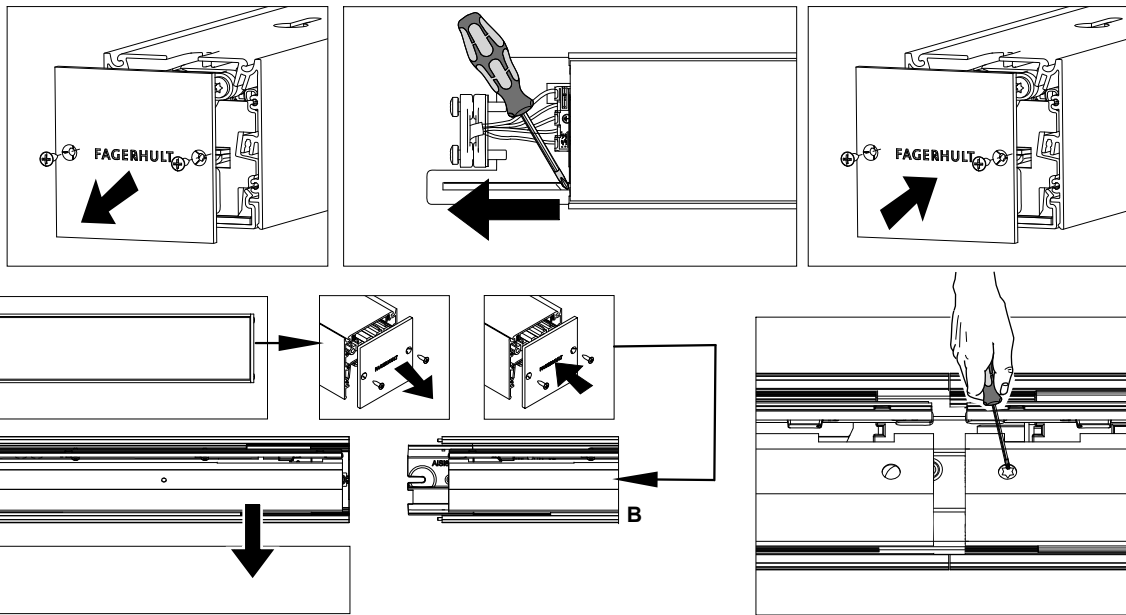

FAGERHULT SE - 566 80 Habo

Notor 65 Asymmetric

Organic Response

Pulse control/ Faspulskontroll

5434615 Utgåva/Edition 03

FAGERHULT SE - 566 80 Habo

Notor 65 Asymmetric

Module	mm	A1	A2	A3	A4	A5
Opal Start/Single	1200	119,4	1000			130,6
	2000	115	760	250	760	152
Opal Cont	1000	123,9	760			140,9
	1200	120,3	1200			131,5
	2000	116,8	760	250	760	152
Organic Response	1200	213	1000			127
	2000	206,5	760	250	760	150,4