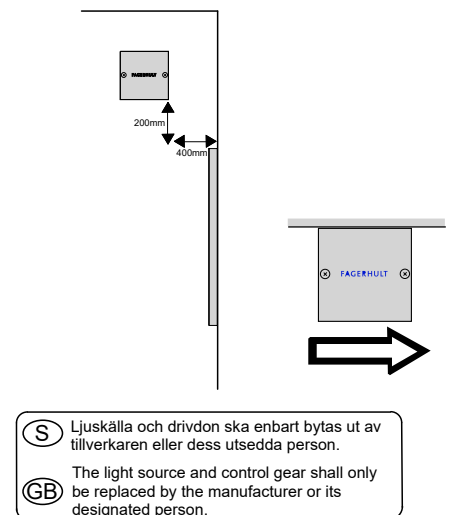

FAGERHULT SE - 566 80 Habo

Notor 65 Asymmetric

Organic Response

Pulse control/ Faspulskontroll

5434615 Utgåva/Edition 03

FAGERHULT SE - 566 80 Habo

Notor 65 Asymmetric

Module	mm	A1	A2	A3	A4	A5
Opal Start/Single	1200	119,4	1000			130,6
	2000	115	760	250	760	152
Opal Cont	1000	123,9	760			140,9
	1200	120,3	1200			131,5
	2000	116,8	760	250	760	152
Organic Response	1200	213	1000			127
	2000	206,5	760	250	760	150,4