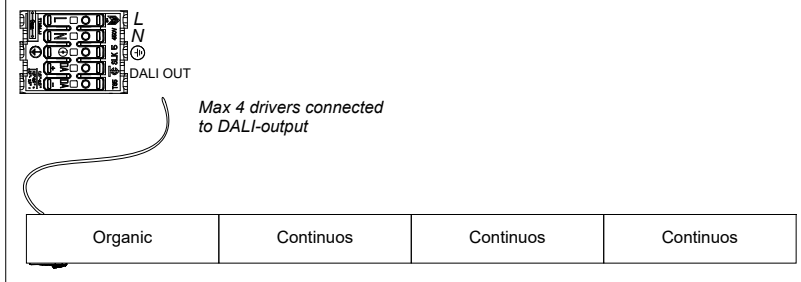

FAGERHULT SE - 566 80 Habo

Notor 65 Asymmetric

Organic Response

Pulse control/ Faspulskontroll

5434615 Utgåva/Edition 03

FAGERHULT SE - 566 80 Habo

Notor 65 Asymmetric

Module	mm	A1	A2	A3	A4	A5
Opal Start/Single	1200	119,4	1000			130,6
	2000	115	760	250	760	152
Opal Cont	1000	123,9	760			140,9
	1200	120,3	1200			131,5
	2000	116,8	760	250	760	152
Organic Response	1200	213	1000			127
	2000	206,5	760	250	760	150,4