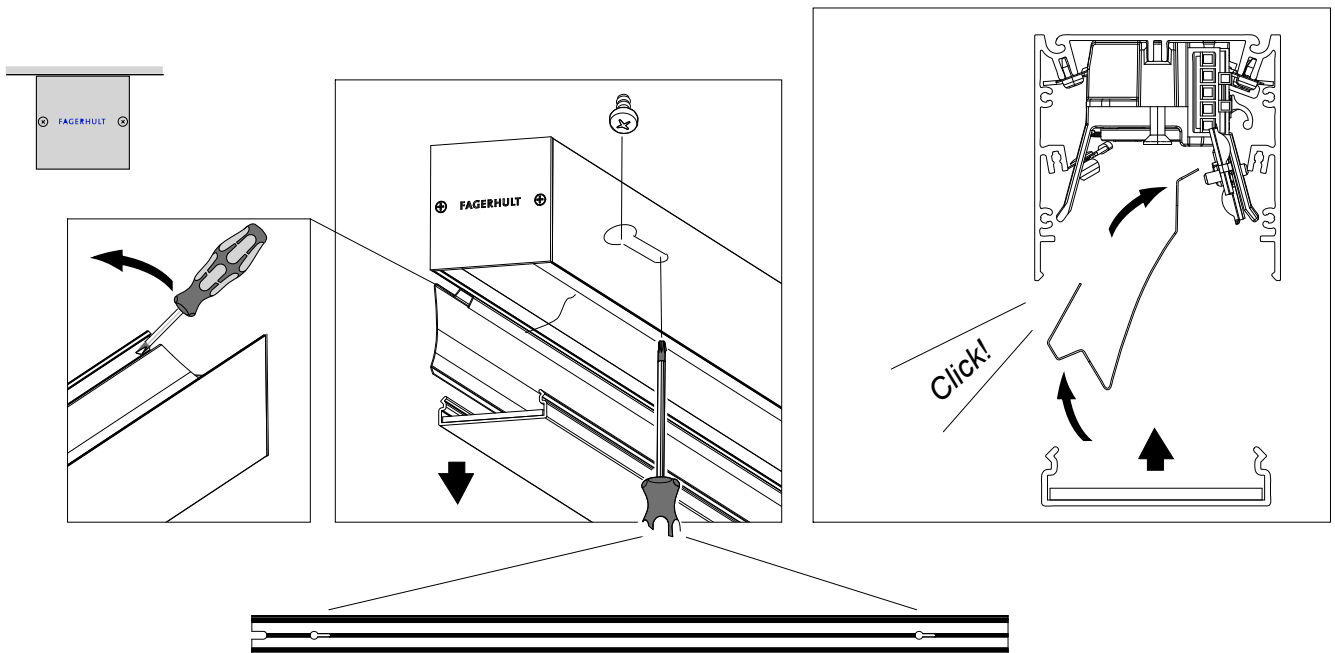

FAGERHULT SE - 566 80 Habo

Notor 65 Asymmetric

Organic Response

Pulse control/ Faspulskontroll

5434615 Utgåva/Edition 03

FAGERHULT SE - 566 80 Habo

Notor 65 Asymmetric

Module	mm	A1	A2	A3	A4	A5
Opal Start/Single	1200	119,4	1000			130,6
	2000	115	760	250	760	152
Opal Cont	1000	123,9	760			140,9
	1200	120,3	1200			131,5
	2000	116,8	760	250	760	152
Organic Response	1200	213	1000			127
	2000	206,5	760	250	760	150,4