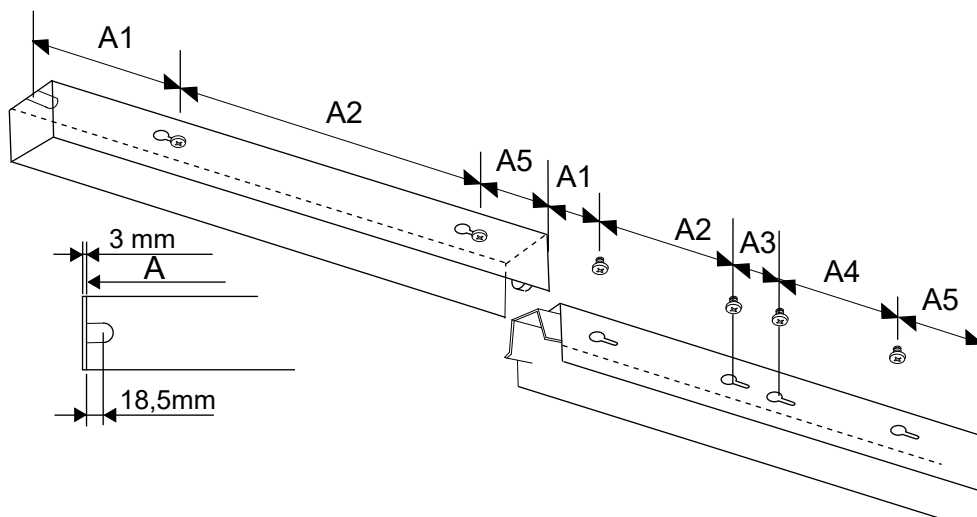

FAGERHULT SE - 566 80 Habo

Notor 65 Asymmetric

Organic Response

Pulse control/ Faspulskontroll

5434615 Utgåva/Edition 03

FAGERHULT SE - 566 80 Habo

Notor 65 Asymmetric

Module	mm	A1	A2	A3	A4	A5
Opal Start/Single	1200	119,4	1000			130,6
	2000	115	760	250	760	152
Opal Cont	1000	123,9	760			140,9
	1200	120,3	1200			131,5
	2000	116,8	760	250	760	152
Organic Response	1200	213	1000			127
	2000	206,5	760	250	760	150,4