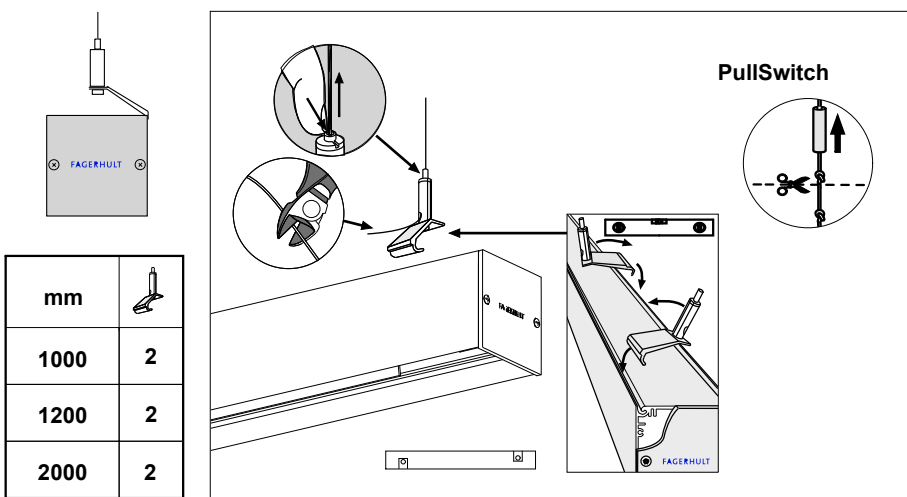

FAGERHULT SE - 566 80 Habo

Notor 65 Asymmetric

Organic Response

Pulse control/ Faspulskontroll

5434615 Utgåva/Edition 03

FAGERHULT SE - 566 80 Habo

Notor 65 Asymmetric

Module	mm	A1	A2	A3	A4	A5
Opal Start/Single	1200	119,4	1000			130,6
	2000	115	760	250	760	152
Opal Cont	1000	123,9	760			140,9
	1200	120,3	1200			131,5
	2000	116,8	760	250	760	152
Organic Response	1200	213	1000			127
	2000	206,5	760	250	760	150,4