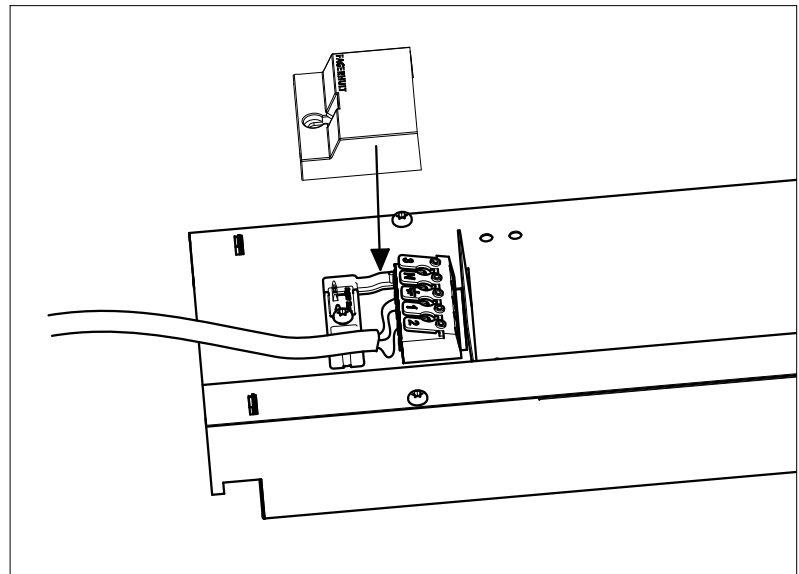

## Multilume Function

Standard	Dali
Max wire area 3x1,5mm <sup>2</sup>	Max wire area 3x1,0mm <sup>2</sup>

**S** Ljuskälla och drivdon ska enbart bytas ut av tillverkaren eller dess utsedda person.

**GB** The light source and control gear shall only be replaced by the manufacturer or its designated person.