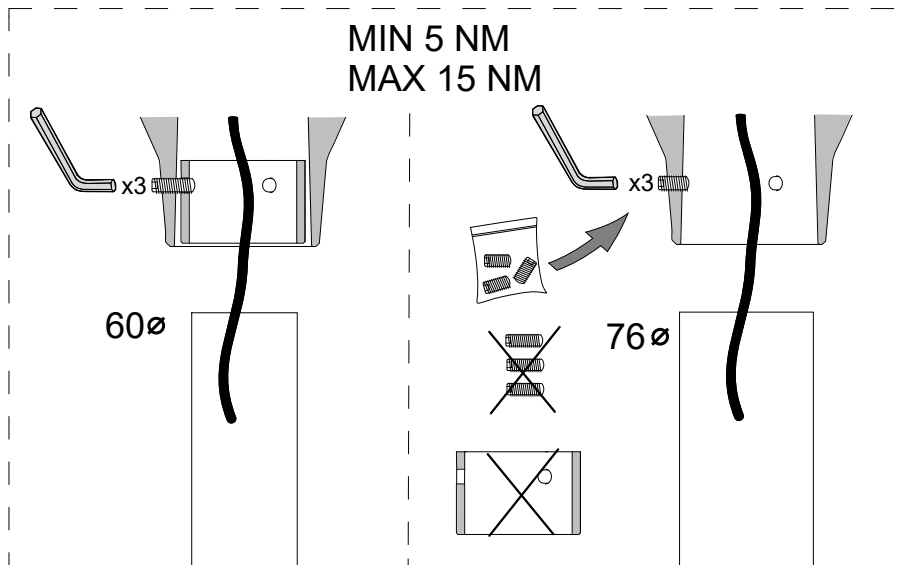

FAGERHULT

SE - 566 80 Habo

Lunova

Max weight 8kg

Max projected area
From below 0,24m²
From the side 0,072m²

MAX 8 M

Class II

(S) Om armaturens kabel skulle skadas skall den bytas av tillverkaren, eller av tillverkaren utsedd person.

(GB) If the cord of this luminaire is damaged, it shall exclusively be replaced by the manufacturer, or by the manufacturer designated person.

DA-

DA+

⊕

⊖

N

L

(S) Grundläggande isolering mellan nät och styr ledning.