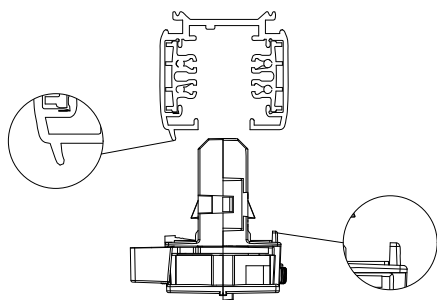

FAGERHULT

SE - 566 80 Habo

Line Up

OFF, L1, L2, L3

Click!

5455833 Utgåva/Edition 01

(S) Ljuskälla och drivdon ska enbart bytas ut av tillverkaren eller dess utsedda person.
(GB) The light source and control gear shall only be replaced by the manufacturer or its designated person.