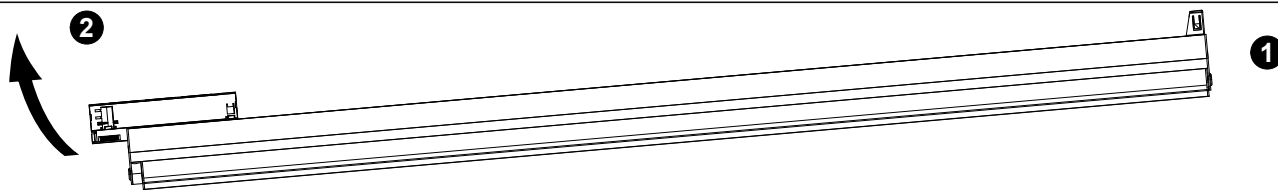

FAGERHULT

SE - 566 80 Habo

Line Up

OFF, L1, L2, L3

Click!

5455833 Utgåva/Edition 01

(S) Ljuskälla och drivdon ska enbart bytas ut av tillverkaren eller dess utsedda person.
(GB) The light source and control gear shall only be replaced by the manufacturer or its designated person.