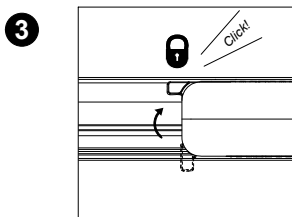

FAGERHULT

SE - 566 80 Habo

Line Up

OFF, L1, L2, L3

Click!

5455833 Utgåva/Edition 01

(S) Ljuskälla och drivdon ska enbart bytas ut av tillverkaren eller dess utsedda person.
(GB) The light source and control gear shall only be replaced by the manufacturer or its designated person.