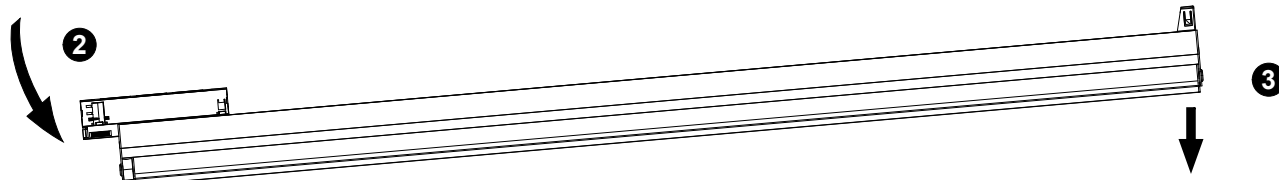

FAGERHULT

SE - 566 80 Habo

Line Up

OFF, L1, L2, L3

Click!

5455833 Utgåva/Edition 01

(S) Ljuskälla och drivdon ska enbart bytas ut av tillverkaren eller dess utsedda person.
(GB) The light source and control gear shall only be replaced by the manufacturer or its designated person.

For Casambi:
 Radio transceiver operating frequencies 2.4 – 2.483 GHz
 Max. output power radio transceiver (E.R.I.P.) 5 < + 20 dBm

(S) Det är lämpligt att denna information överlämnas till användaren av anläggningen. **(GB)** It is appropriate that this information is passed on to the users of the installation.